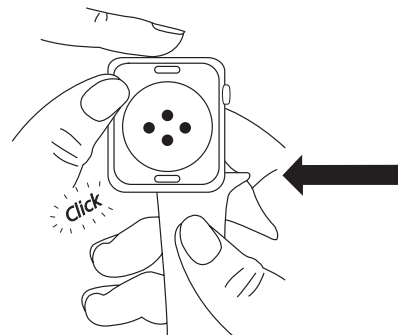

2

GB Insert the original band:

D Originales Band einsetzen:

F Insérer le bracelet d'origine :

E Colocar la Correa Original:

RUS Крепление заводского ремешка:

I Inserire il bracciale originale:

NL Originele band aanbrengen: