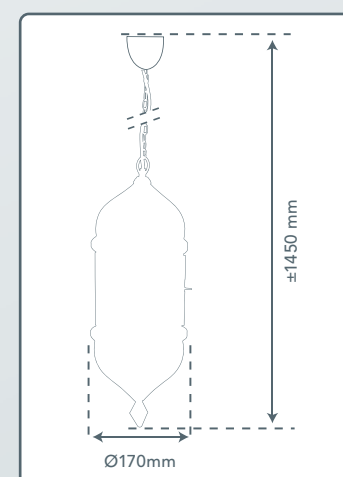

Salima

ranex®
for excellent performance

NL Hanglamp
• roestvrij staal
• nikkel

F Lampe suspendue
• acier inoxydable
• nickel

D Hängeleuchte
• rostfreier Stahl
• Nickel

GB Suspended light
• stainless steel
• nickel

S Hängelampa
• fläckfritt stål
• nickel

DK Hængende belysning
• rustfrit stål
• nikkel

FIN Riippuva lamppu
• ruostumaton teräs
• nikkel

PL Oświetlenie wiszące
• stal nierdzewna
• niklu

RUS Люстра
• нержавеющая сталь
• никель

BG Окачено осветление
• неръждаема стомана
• никел

H Fűggőlámpa
• rozsdamentes acél
• nikkel

RO Lampa cu agatare
• inox
• nichel

SK Vysiacie osvetlenie
• Nehrzdavejúca oceľ
• nikel

HR Viseće svjetlo
• nehrđajući čelik
• niki

CZ Závěsné svítidlo
• nerezová ocel
• chrom

SLO Viseča luč
• nerjavče jeklo
• niklja

I Lampadario
• acciaio inox
• nichel

P Candeeiro de tecto
• aço inoxidável
• níquel

E Luz colgante
• acero inoxidable
• níquel

GR Αιωρούμενο φωτιστικό
• ανοξείδωτο ατσάλι
• νικέλιο

TR Asma lamba
• paslanmaz çelik
• nikel