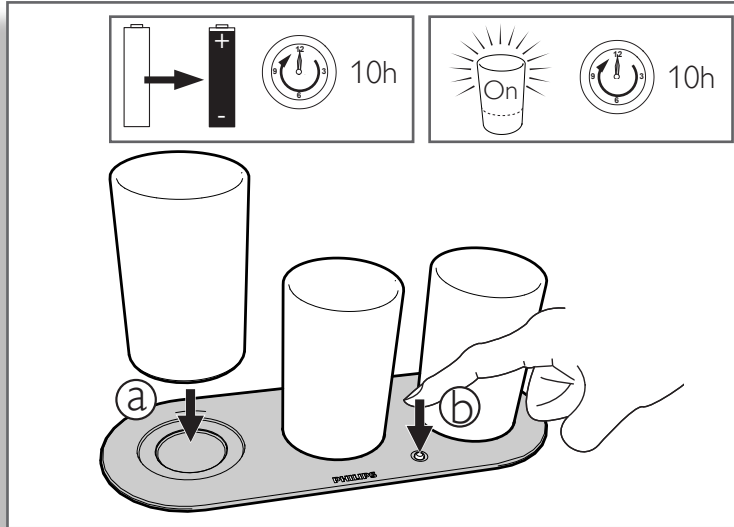

# Naturelle CandleLights 3 set

69185/60/\*\*

CE Philips Lighting BV  
 I.B.R.S./C.C.R.I Numéro 10461  
 5600 VB, Eindhoven, The Netherlands  
 ☎ +800 7445 4775  
 www.philips.com

**PHILIPS**