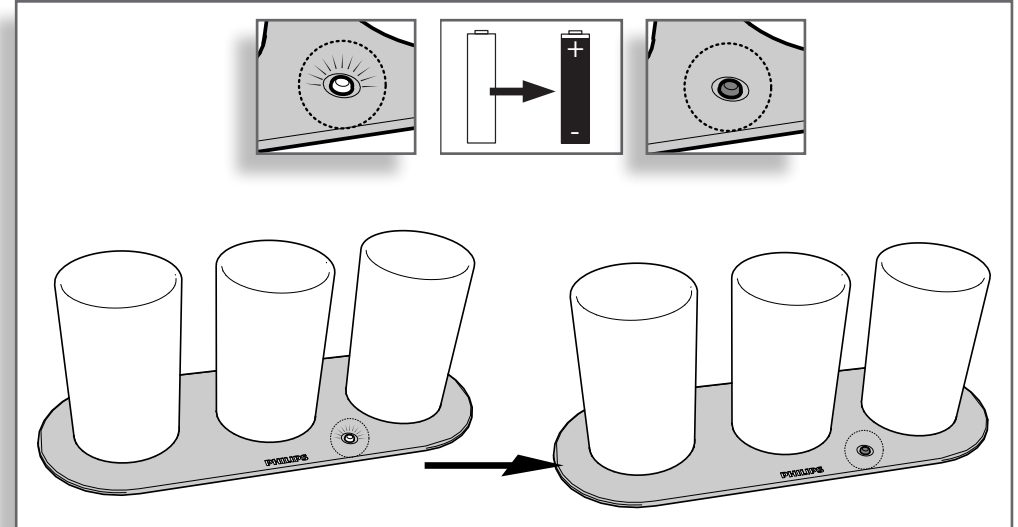

# Naturelle CandleLights 3 set

69185/60/\*\*

CE Philips Lighting BV  
 I.B.R.S./C.C.R.I Numéro 10461  
 5600 VB, Eindhoven, The Netherlands  
 ☎ +800 7445 4775  
 www.philips.com

**PHILIPS**