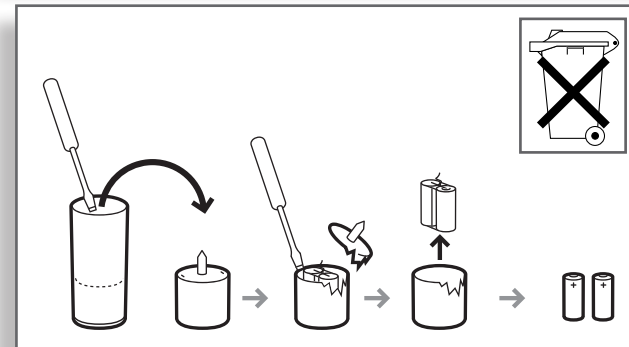

# Naturelle CandleLights 3 set

69185/60/\*\*

CE Philips Lighting BV  
 I.B.R.S./C.C.R.I Numéro 10461  
 5600 VB, Eindhoven, The Netherlands  
 ☎ +800 7445 4775  
 www.philips.com

**PHILIPS**