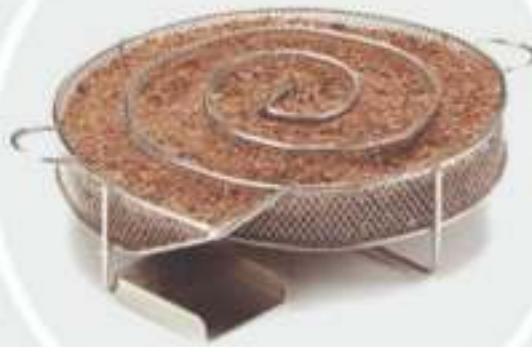

## ROESTVRIJ STAAL

Geschikt voor zowel koud als warme temperaturen

## SMOKER BOX

Geef die extra rook smaak aan je favoriete vlees/vis

## HOUTSNIPPERS

De ronde vorm zorgt voor een gelijke verdeling van de rook