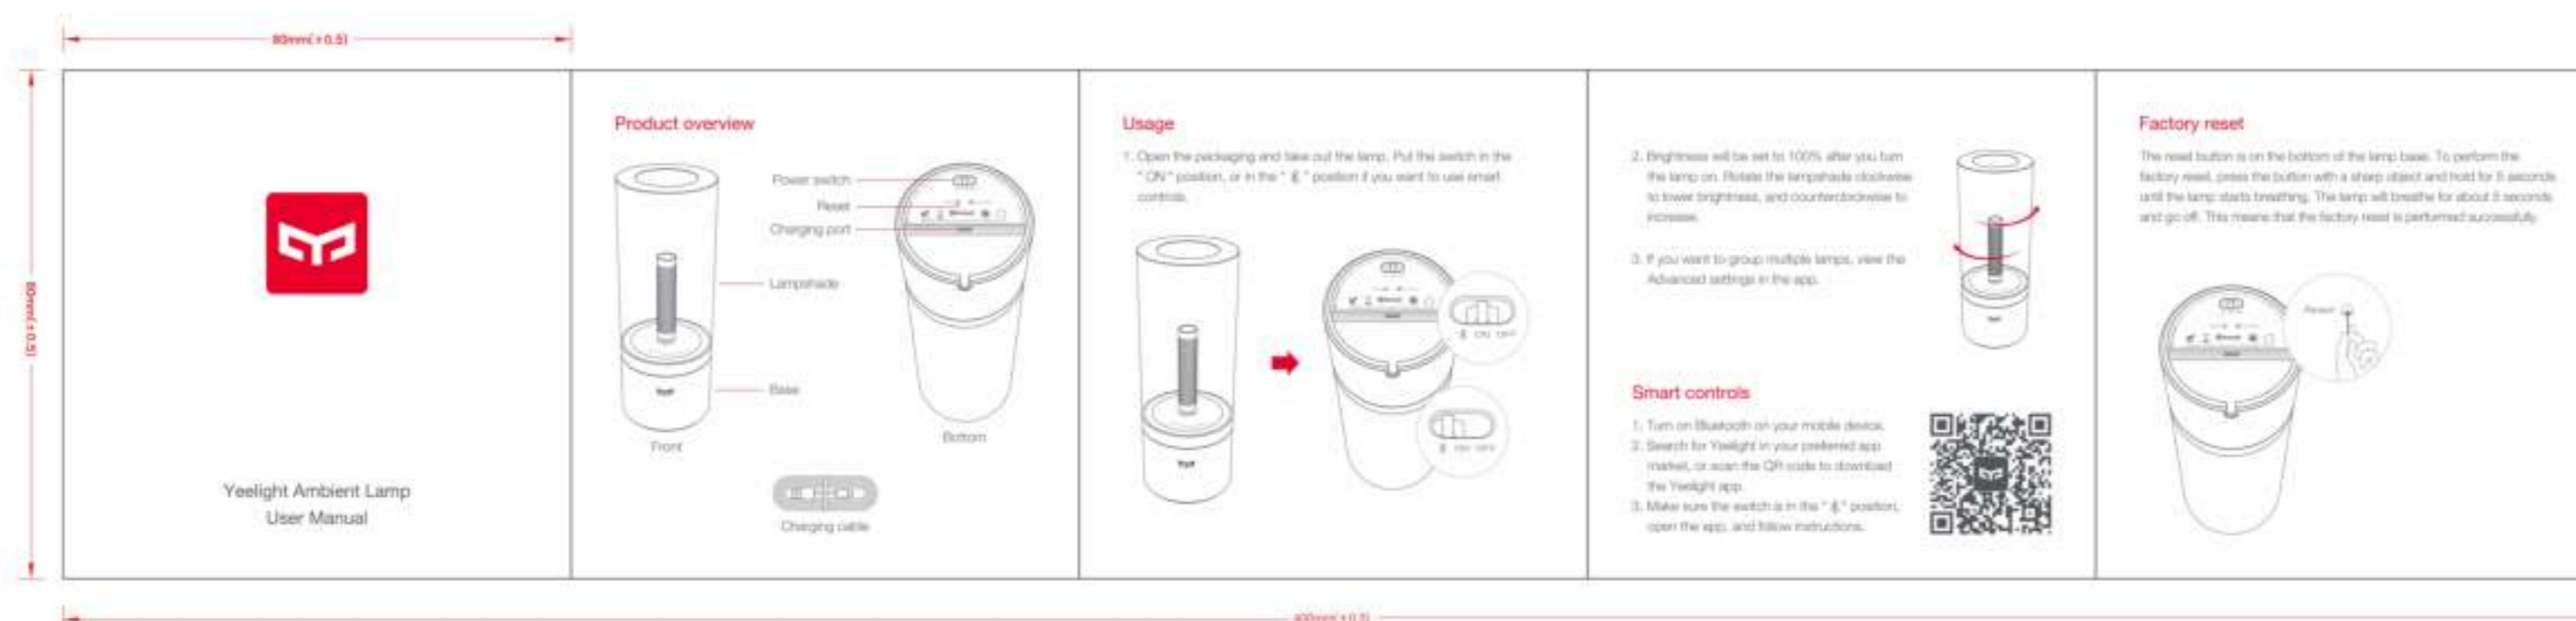

材质要求: 金东太空梭128g无光铜

制作工序: 印刷+联机过油+裁切+折页

工艺要求: 色相正确、印迹牢固; 各色套印不露杂色, 套印误差 $\leq 0.1\text{mm}$; 折页误差 $\leq \pm 0.5\text{mm}$

颜色及专色: Pantone 185C + Cool Gray 11C

环保要求: 所有材料均需符合Rohs环保要求

纹理要求

比例 1:1 单位 mm