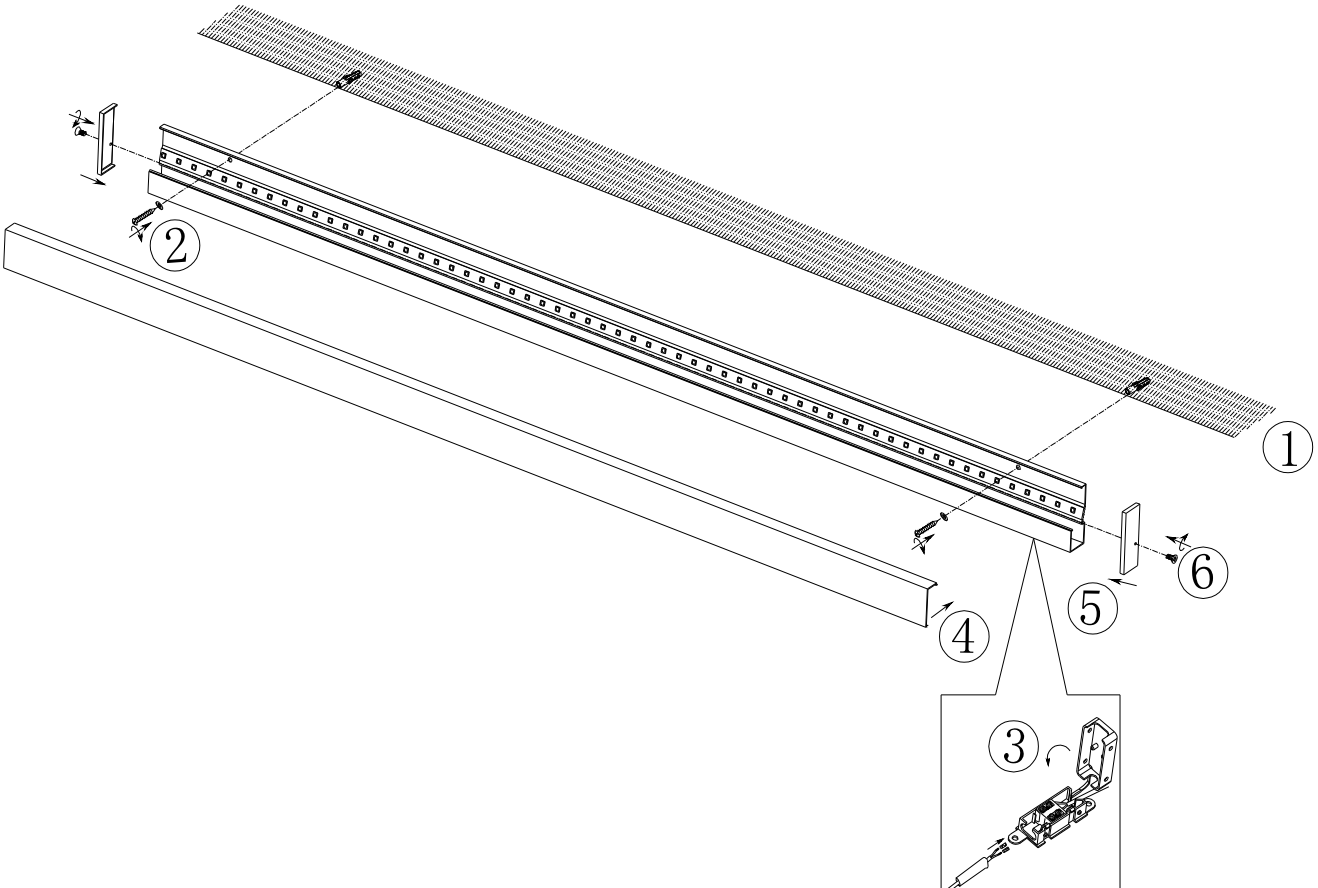

WEEE:78273666

Art.-Nr.:281771206

Art.-Nr.:281771206

**230V~50Hz
LED 12W**