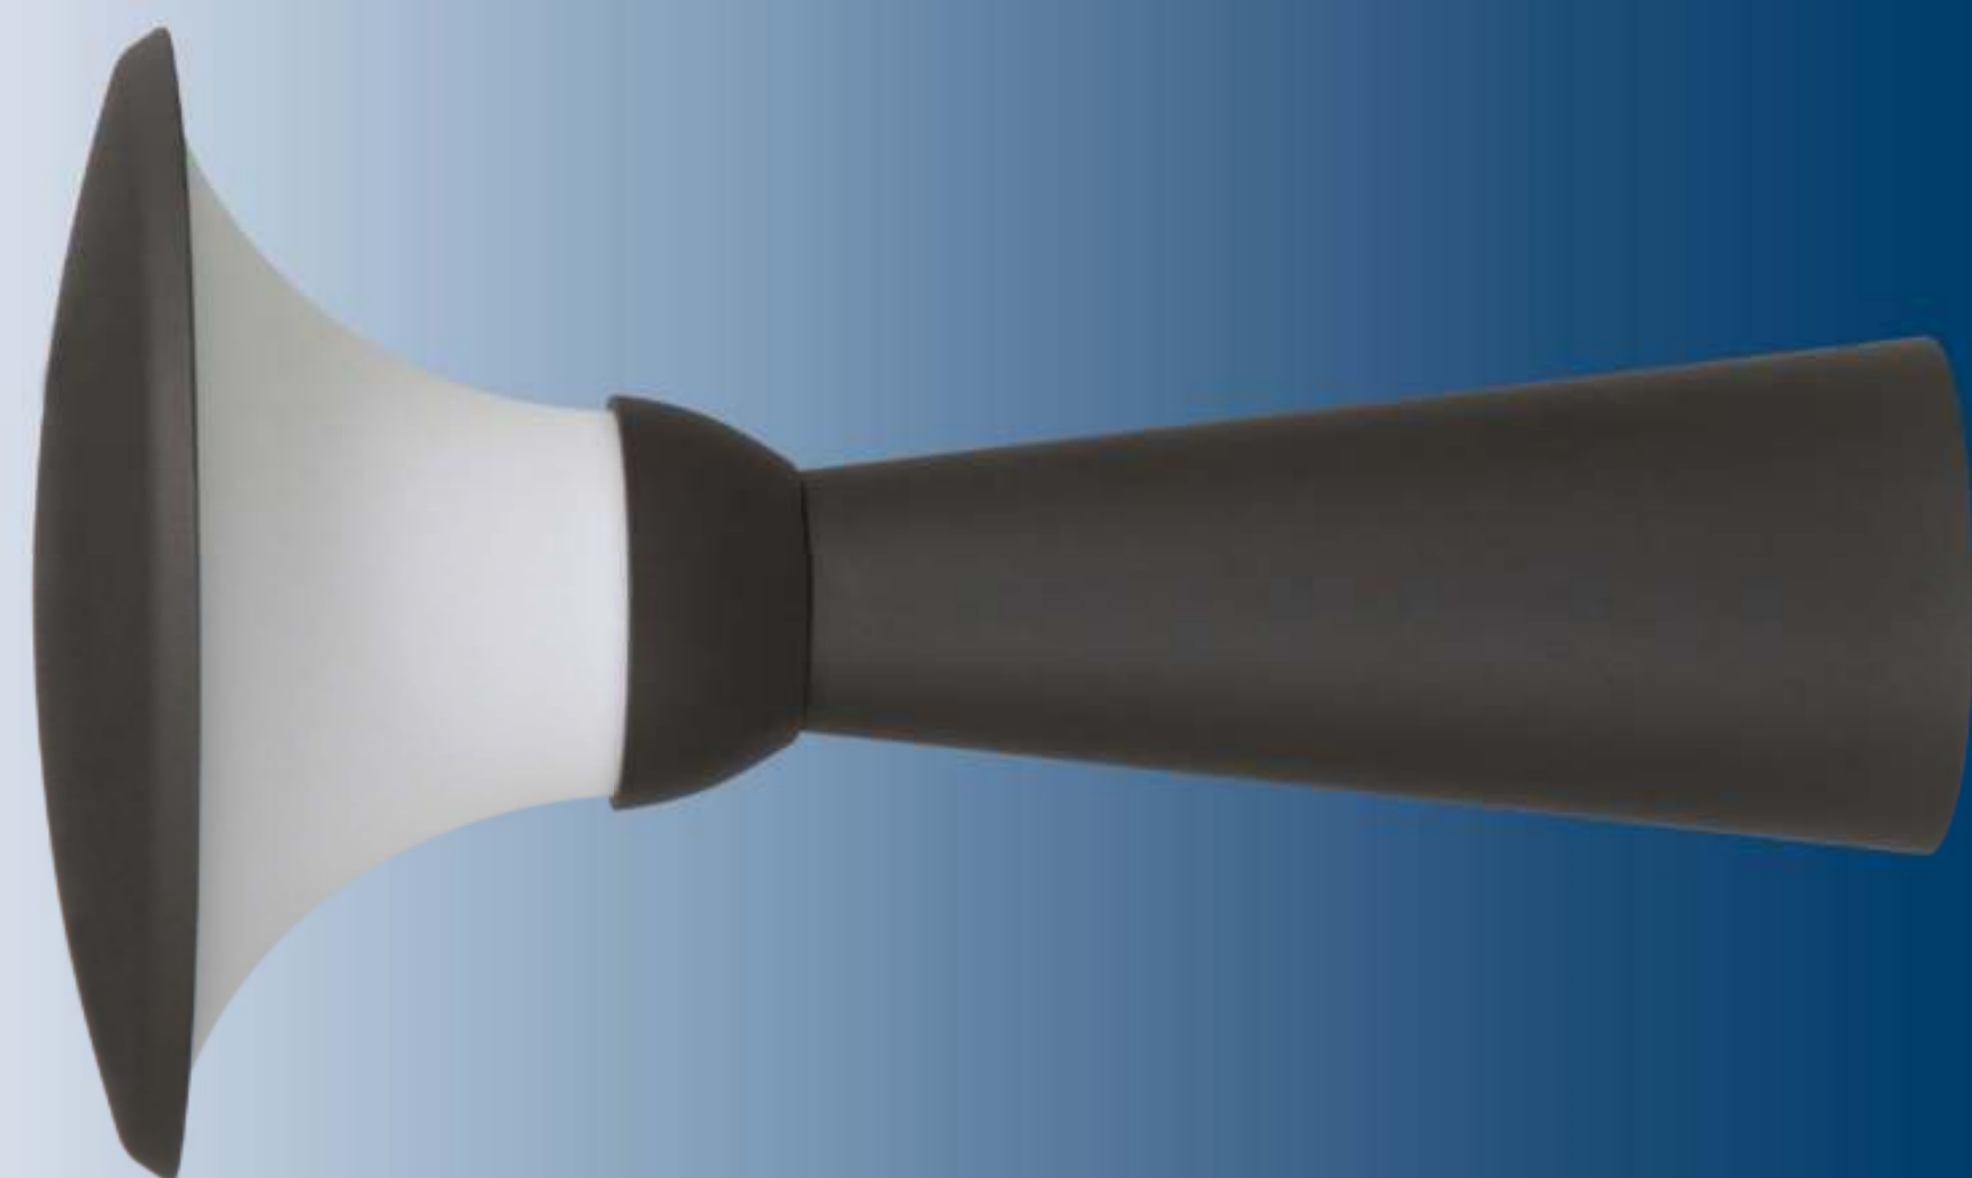

Nottingham

OUTDOOR

390*330*188MM

ranex®
for excellent performance

ranex®
for excellent performance

Nottingham

ranex®
for excellent performance

OUTDOOR

Nottingham

ranex®

OUTDOOR

NL Buitenverlichting • aluminium / kunststof	PL Zewnętrzne oświetlenie • aluminium / plastik	CZ Venkovní osvětlení • hliník / plast
F Eclairage extérieur • aluminium / plastique	RUS Наружное освещение • алюминий / пластик	SLO Zunanja razsvetjava • aluminij / plastika
D Außenbeleuchtung • Aluminium / Kunststoff	BG Външно осветление • алуминий / пластмаса	I Illuminazione esterna • alluminio / plastica
GB Outdoor lighting • aluminium / plastic	H Kültéri világítás • aluminium / műanyag	P Iluminação exterior • alumínio / plástico
N Utenndørsbelysning • aluminium / plast	RO Lumina exteriora • aluminiu / plastic	ES Iluminación exterior • aluminio / plástico
S Utomhusbelysning • aluminium / plast	SK Vonkajšie osvetlenie • hliník / Plast	GR Φωτισμός εξωτερικό • αλουμίνιο / πλαστικό
DK Udenørs belysning • aluminium / plastic	HR Vanjska rasvjeta • aluminij / plastika	TR Dış aydınlatma • alüminyum / plastik
FIN Ulkovalaistus • alumiini / muovi		

390 mm
188 mm
330 mm

230V-50Hz

E27
MAX. 100 W

3 YEAR

modél / model / Model:
5000.420

ranex®
for excellent performance

Nottingham

OUTDOOR