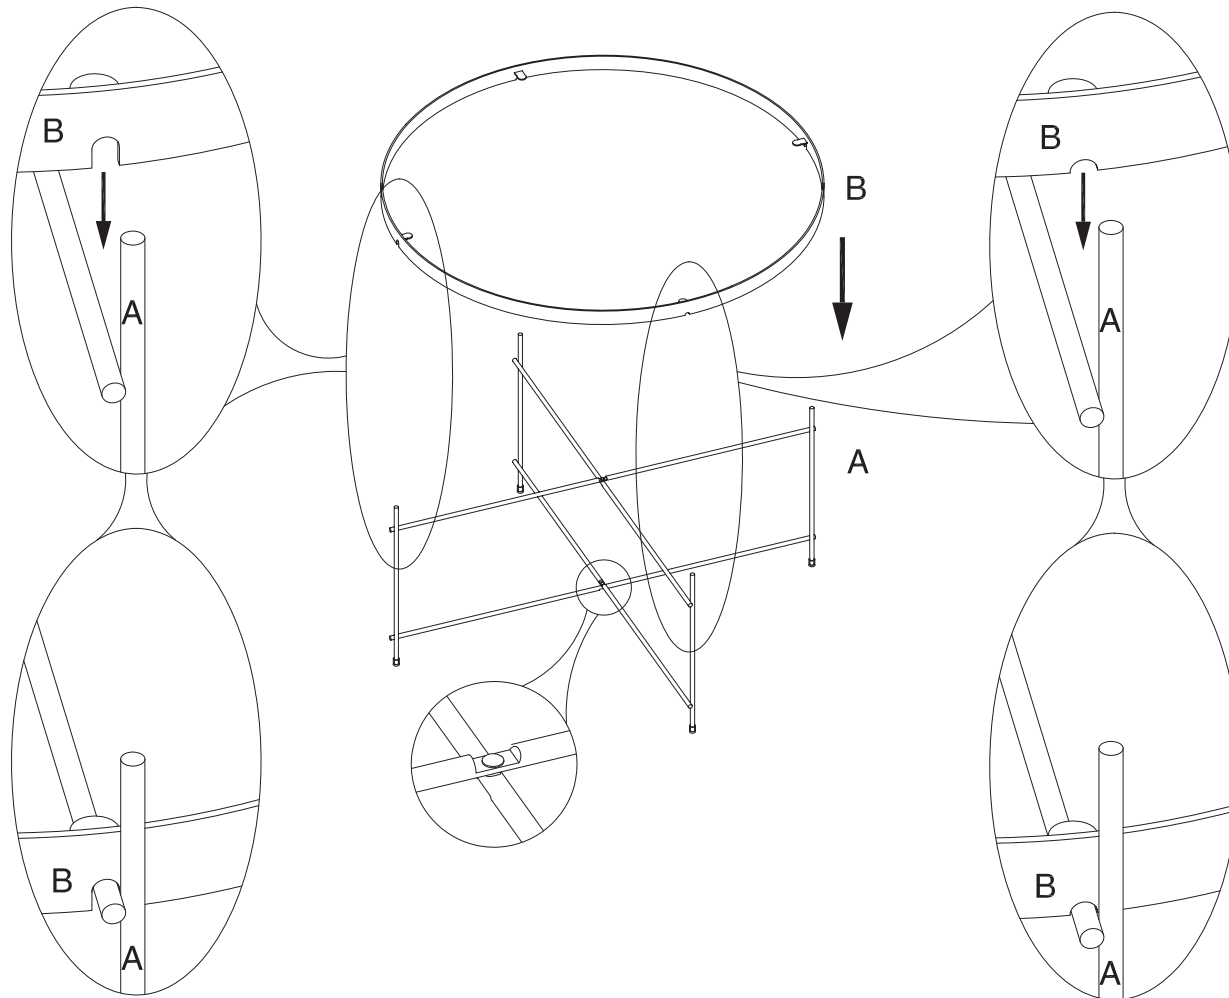

Side Table Cupid XXL

zUiver^o

#1

#2

A	B	C	D
			
83.2 x 35 x 4cm	Ø81 x 3cm	Ø80 x 0.5cm	Ø12 x 4mm
x 1	x 1	x 1	x 4