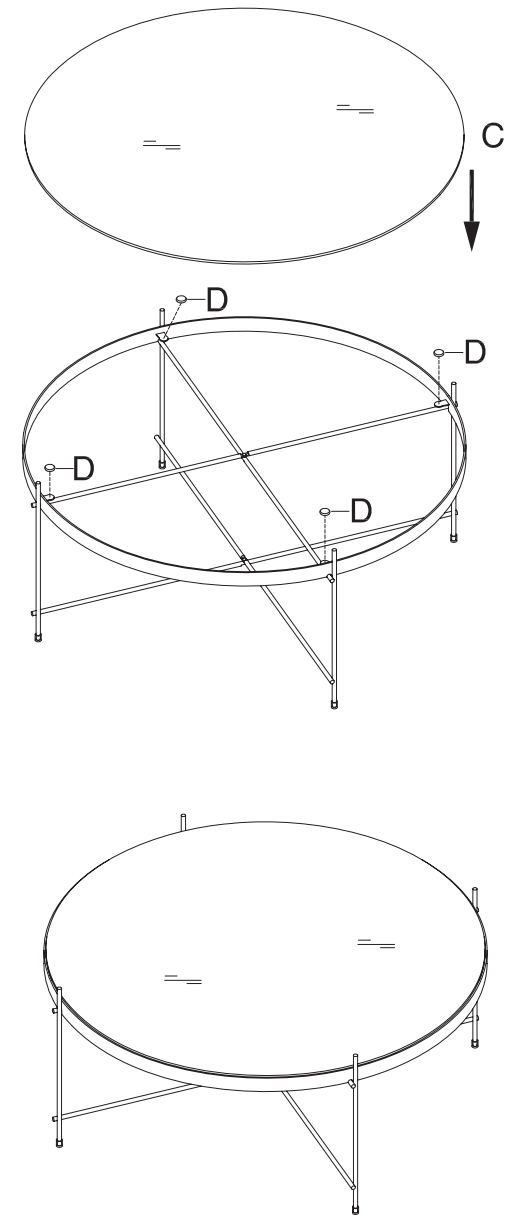

Side Table Cupid XXL

zUiver^o

#1

#2

A	B	C	D
			
83.2 x 35 x 4cm	Ø81 x 3cm	Ø80 x 0.5cm	Ø12 x 4mm
x 1	x 1	x 1	x 4