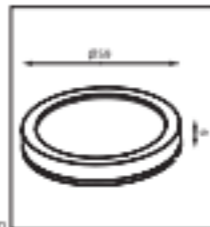

BKL 1106

3er-Set: je Artikel 1 x LED-Platine, 1,8 Watt,
170 Lumen, 3.000 Kelvin, Lebensdauer 30.000 h,
inkl. Kabelschalter, Farbe: aluminiumfarbig,
230V / 50Hz