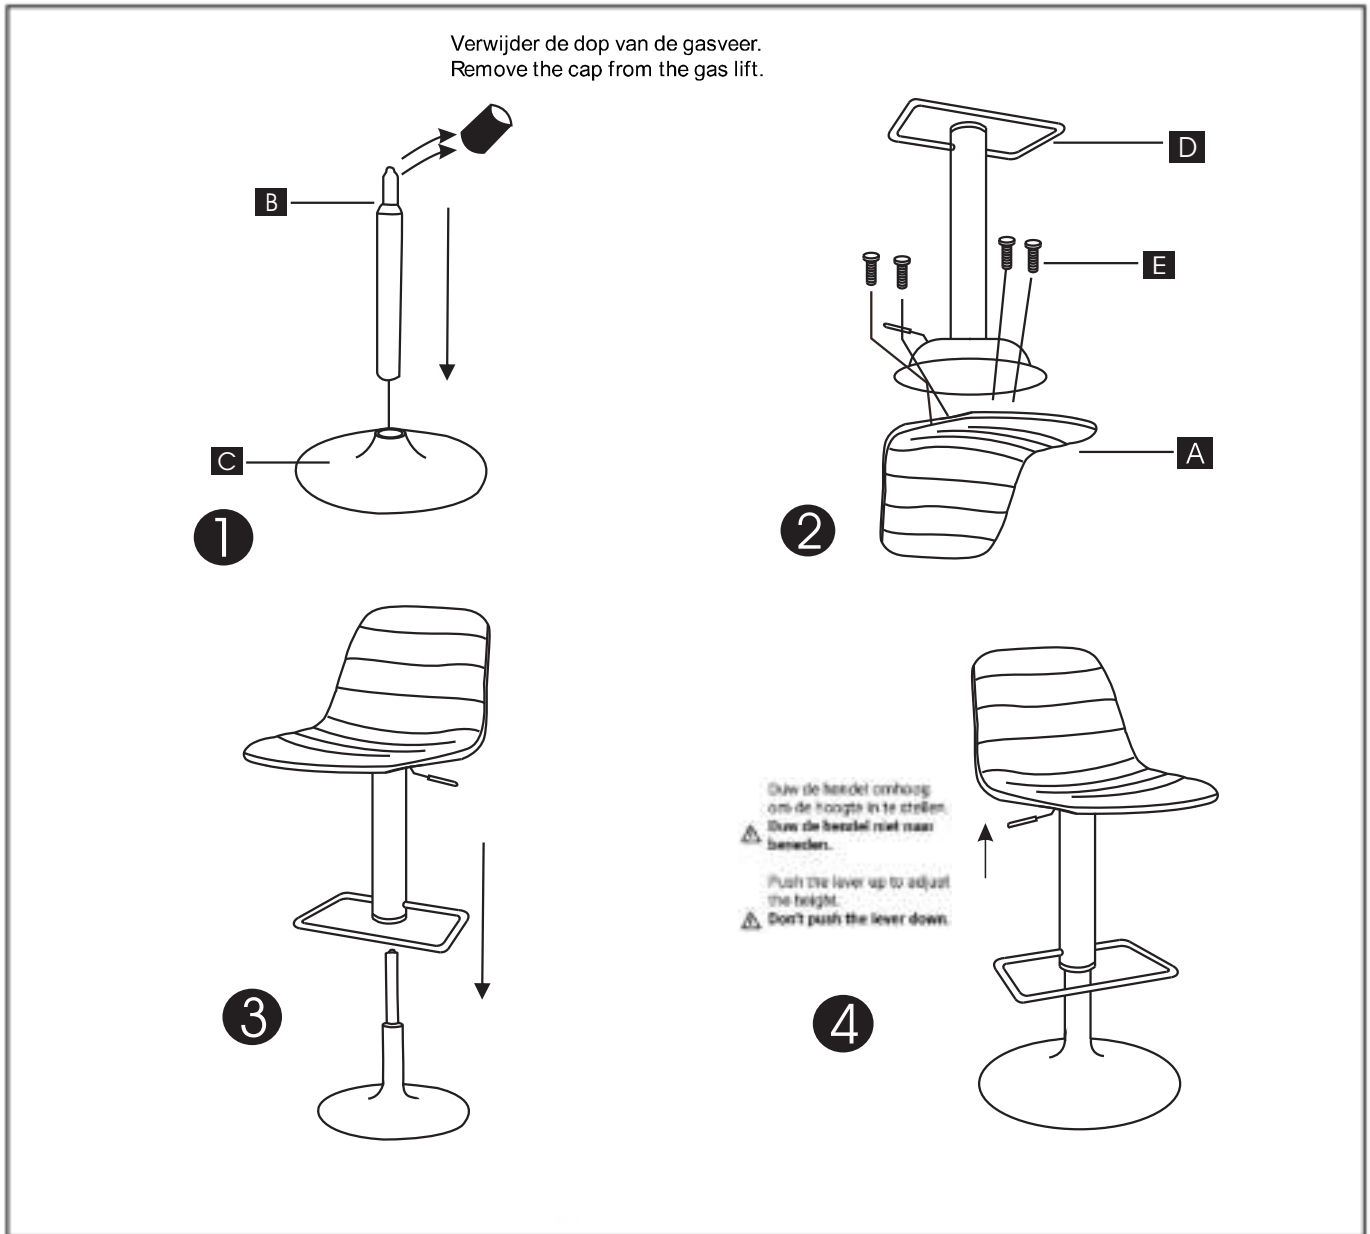

# Montage instructie / Assembly instructions

Let op:  
 - Zorg ervoor dat alle onderdelen goed gemonteerd zijn voor gebruik.  
 - Alleen geschikt voor gebruik binnenshuis.  
 - Ga in geen enkele situatie op de kruk staan.

Caution:  
 - Make sure that all parts are properly assembled before use.  
 - Only suitable for indoor use.  
 - Do not stand on the bar stool