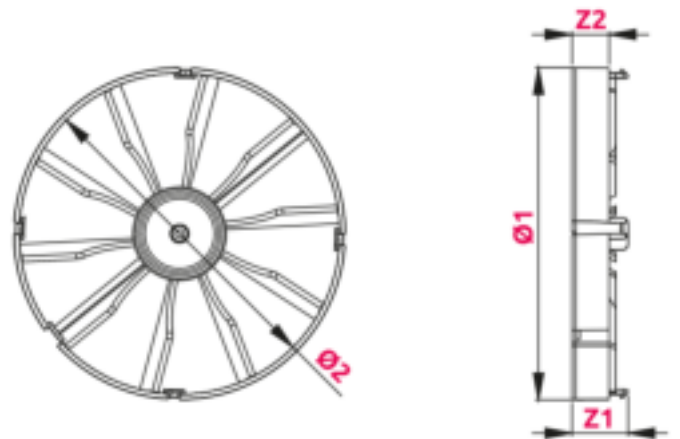

ZZ

Terugslagklep voor AWENTA badkamerventilatoren

Kenmerken

- Terugslagklep om terugslag te voorkomen door (weers)omstandigheden
- Maakt luchtstroom in één richting mogelijk (naar buiten)
- Ook geschikt wanneer meerdere kamers een gemeenschappelijk ventilatiekanaal hebben
- Geschikt voor AWENTA klassieke ventilatoren, paneelventilatoren en SYSTEM+ ventilatoren.

Awenta
SINCE 1989

Non-return valves by AWENTA ensure that the air flows in one direction only.

ZZ100, ZZ120, ZZ125, ZZ150

INDEX	Ø1	Ø2	Z1	Z2
ZZ100	100	96	17	11
ZZ120	120	115	20	15.5
ZZ125	125	121	21.5	16
ZZ150	150	145	20	15