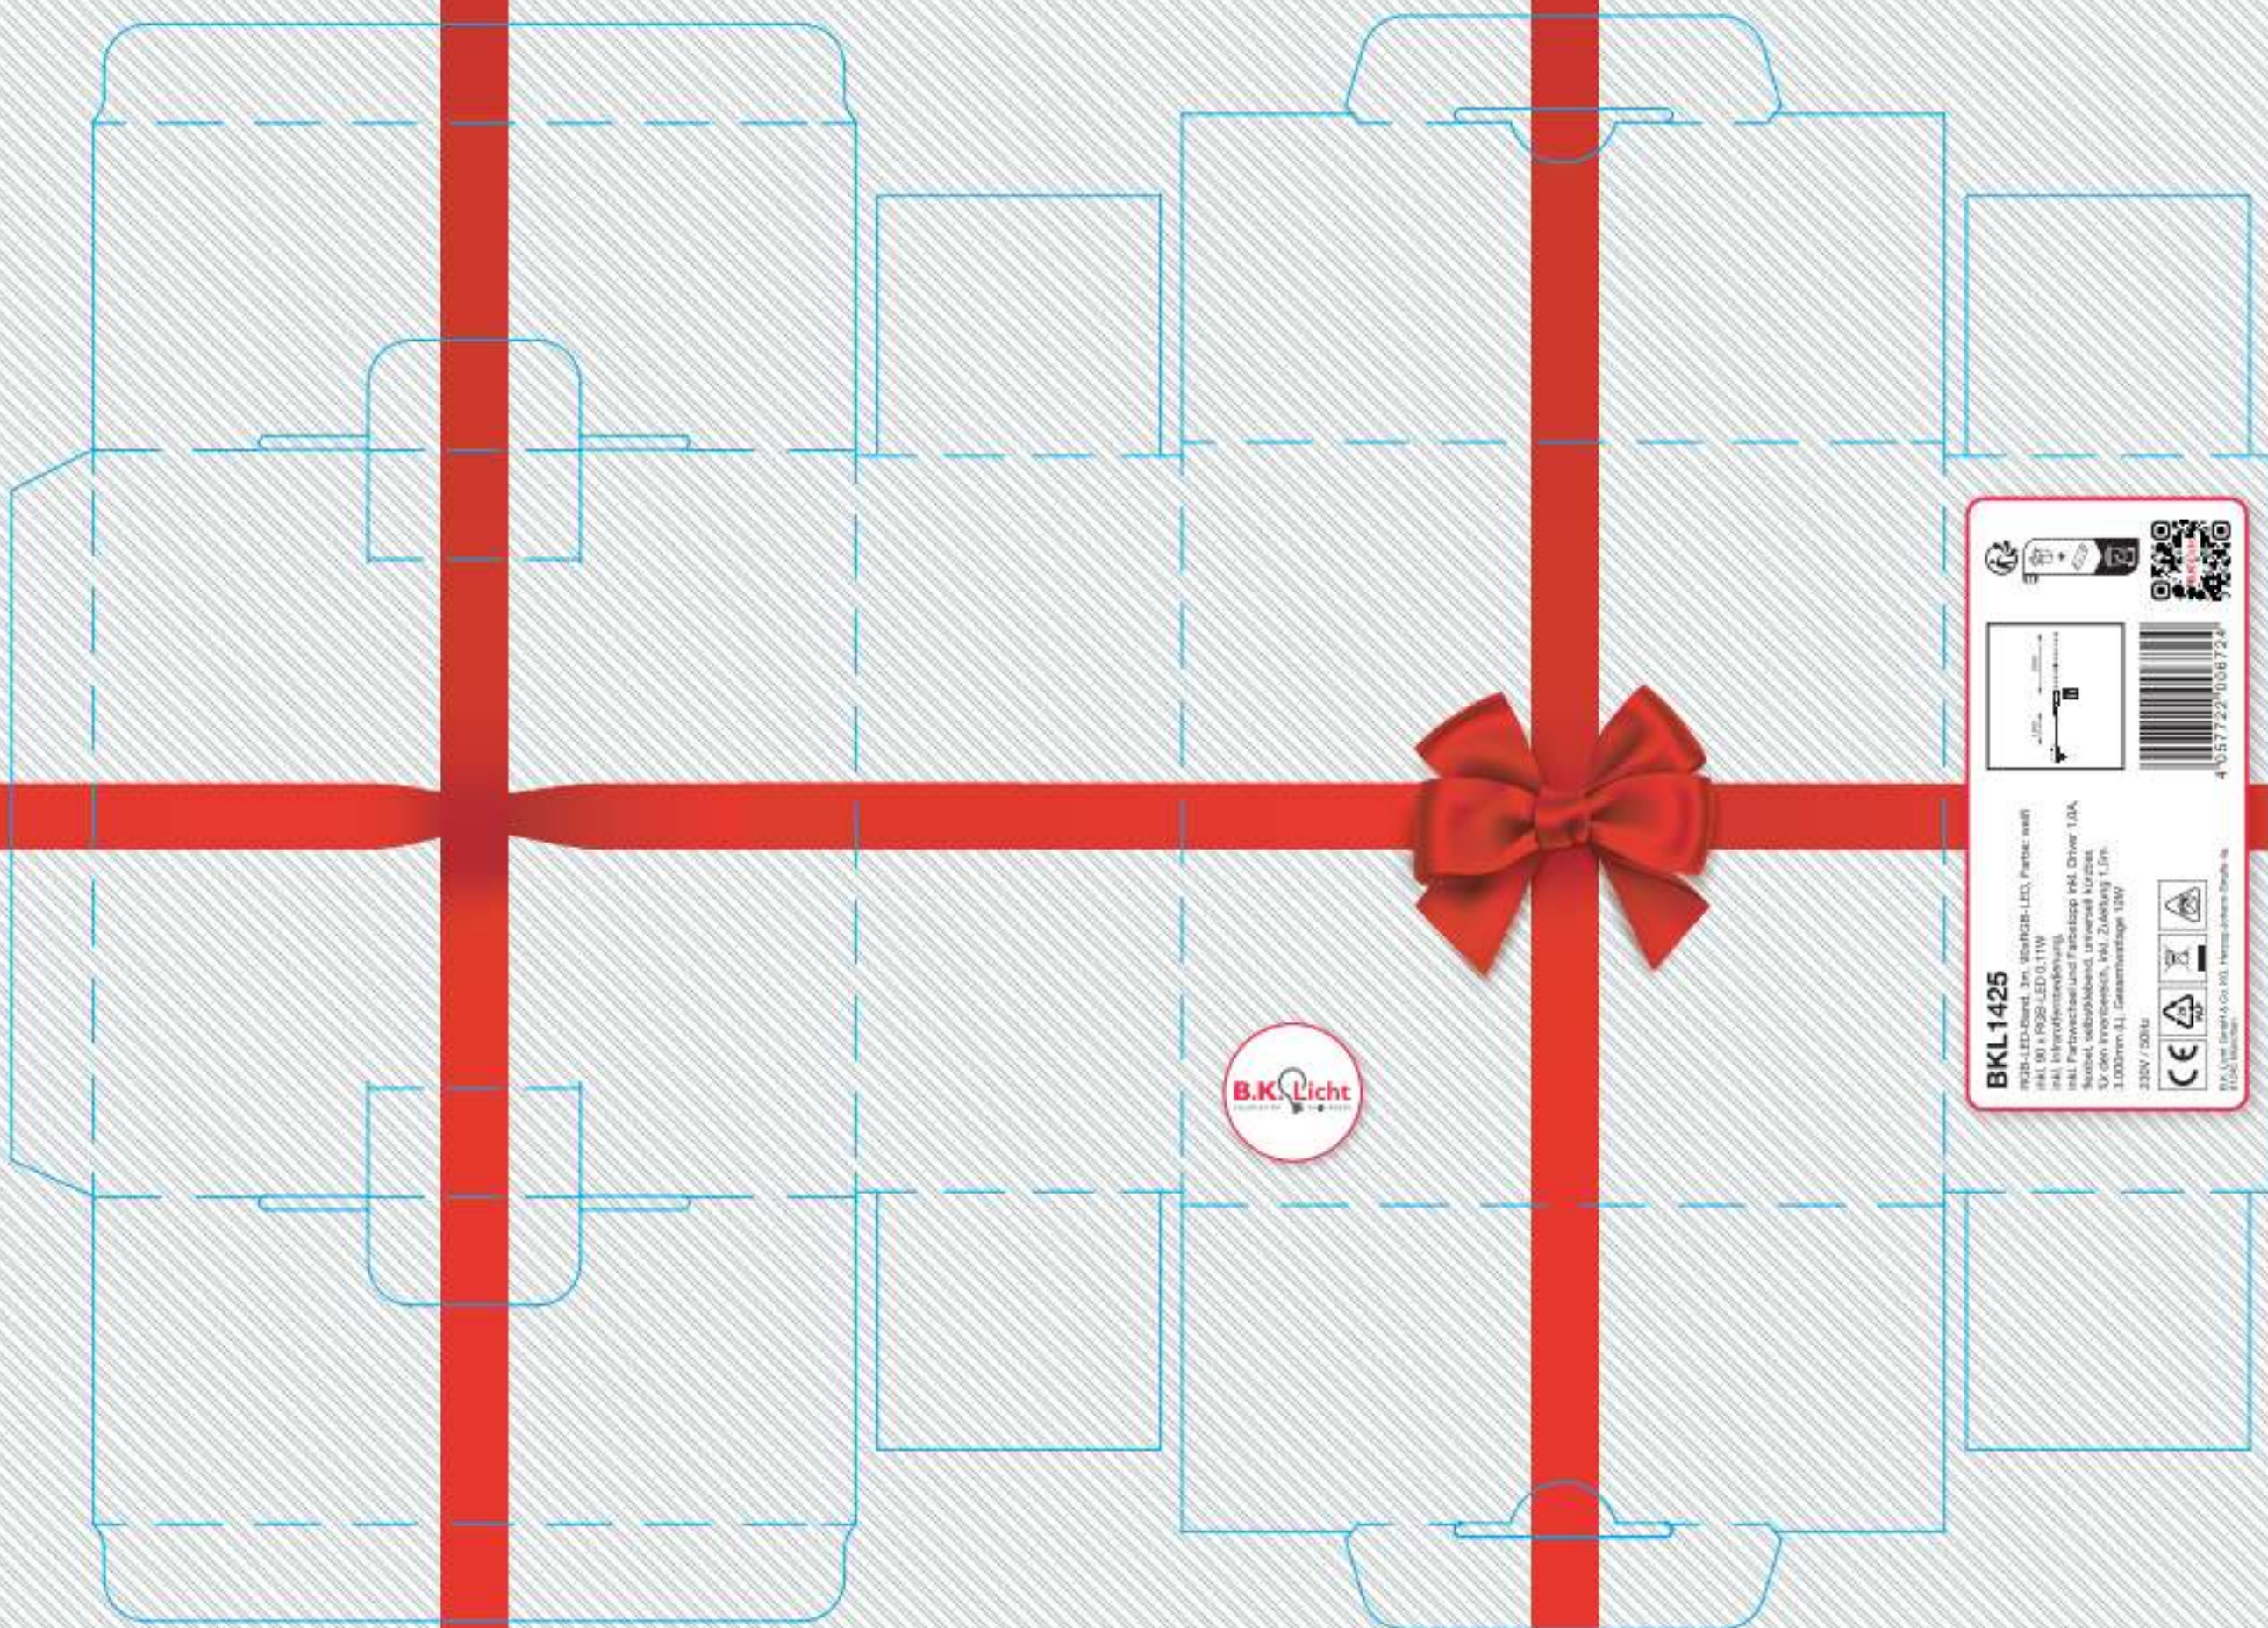

140 x 140 x 60 mm

**BKL1425**  
RGB-LED-Band, 3m, 50xRGB-LED, Farbe: weiß  
(RAL 901 + RGB-LED 0,11W  
(inkl. Infrarotfernbedienung)  
inkl. Farbwechsel und Farbstopp RGB-Drive 1,0A  
Nebel-schutzkleber, 1m x 10mm  
Für den Innenbereich, inkl. Zulassung TÜV  
3000mm (L), Gesamtmenge 12W  
320V / 50Hz