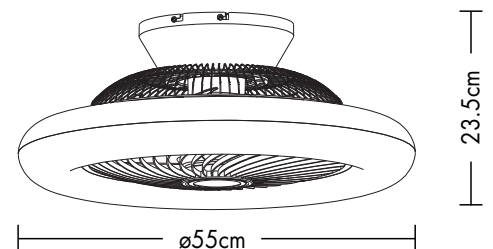

INSTRUCTION MANUAL

Clima CL Black 103506

Ceiling Fan lamp
incl. LED QL7001008
3x1450lm Module
2000lm Lamp
3x13.5W LED Module
40W Lamp
220-240V~50Hz
3000-6500-4000K
CRI > 80
30000 h
15000 ON/OFF

Overall Sizes:

FittinQ B.V.

Smaragdweg 52, 5527 LB Hapert, The Netherlands
www.qazqa.nl

QAZQA

103506

3x13.5W LED

incl. LED Board: QL7001008

220-240V~50Hz

	QR	EAN
<p>(DE) Dieses Produkt enthält eine Lichtquelle der Energieeffizienzklasse F (EN) This product contains a light source of energy efficiency class F (FR) Ce produit comprend une source de lumière de classe d'efficacité énergétique F (NL) Dit product bevat een lichtbron van energie-efficiëntieklasse F (PL) Produkt ten zawiera źródło światła o klasie efektywności energetycznej F (NO) Dette produktet inneholder en lyskilde i energieeffektivitetsklasse F (DK) Dette produkt indeholder en lyskilde af energieeffektklasse F (SE) Denna produkt innehåller en ljuskälla i energieffektivitetsklass F (FI) Tämä tuote sisältää energiatehokkuusluokan F valonlähteen (IT) Questo prodotto contiene una sorgente luminosa della classe di efficienza energetica F (ES) Este producto contiene una fuente de luz de la clase de eficiencia energética F (CZ) Tento výrobek obsahuje světelný zdroj třídy energetické účinnosti F (PT) Este produto contém uma fonte de luz da classe de eficiência energética F (GR) Αυτό το προϊόν περιέχει μια φωτεινή πηγή ενεργειακής απόδοσης κλάσης F (SK) Tento výrobok obsahuje zdroj svetla triedy energetickej efektivity F</p>		8718881119071