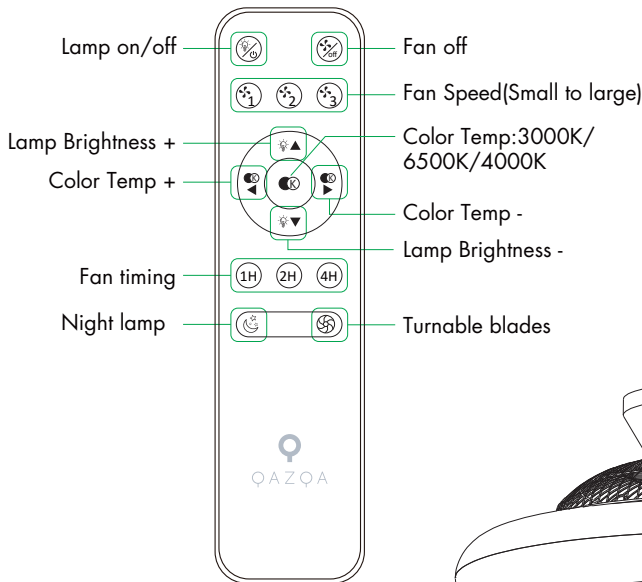

INSTRUCTION MANUAL

Clima CL Black 103506

Ceiling Fan lamp
incl. LED QL7001008
3x1450lm Module
2000lm Lamp
3x13.5W LED Module
40W Lamp
220-240V~50Hz
3000-6500-4000K
CRI > 80
30000 h
15000 ON/OFF

Overall Sizes:

FittinQ B.V.

Smaragdweg 52, 5527 LB Hapert, The Netherlands
www.qazqa.nl

QAZQA

103506

3x13.5W LED

incl. LED Board: QL7001008

220-240V~50Hz

	QR	EAN
<p>(DE) Dieses Produkt enthält eine Lichtquelle der Energieeffizienzklasse F (EN) This product contains a light source of energy efficiency class F (FR) Ce produit comprend une source de lumière de classe d'efficacité énergétique F (NL) Dit product bevat een lichtbron van energie-efficiëntieklasse F (PL) Produkt ten zawiera źródło światła o klasie efektywności energetycznej F (NO) Dette produktet inneholder en lyskilde i energieeffektivitetsklasse F (DK) Dette produkt indeholder en lyskilde af energieeffektklasse F (SE) Denna produkt innehåller en ljuskälla i energieffektivitetsklass F (FI) Tämä tuote sisältää energiatehokkuusluokan F valonlähteen (IT) Questo prodotto contiene una sorgente luminosa della classe di efficienza energetica F (ES) Este producto contiene una fuente de luz de la clase de eficiencia energética F (CZ) Tento výrobek obsahuje světelný zdroj třídy energetické účinnosti F (PT) Este produto contém uma fonte de luz da classe de eficiência energética F (GR) Αυτό το προϊόν περιέχει μια φωτεινή πηγή ενεργειακής απόδοσης κλάσης F (SK) Tento výrobok obsahuje zdroj svetla triedy energetickej efektivity F</p>		8718881119071