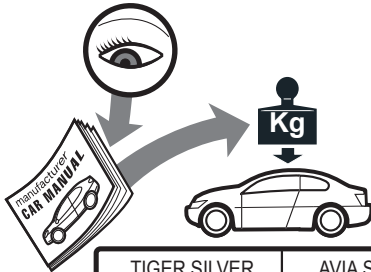

LEOPARD

TIGER / AVIA / LEOPARD

TIGER / AVIA

			+	
		Peso (kg)		Portata (kg)
TIGER SILVER	AVIA SILVER	3,5		75
TIGER BLACK	AVIA BLACK	3,4		75
TIGER XL SILVER	AVIA XL SILVER	3,7		75
TIGER XL BLACK	AVIA XL BLACK	3,6		75
LEOPARD		4		75
LEOPARD XL		4,3		75