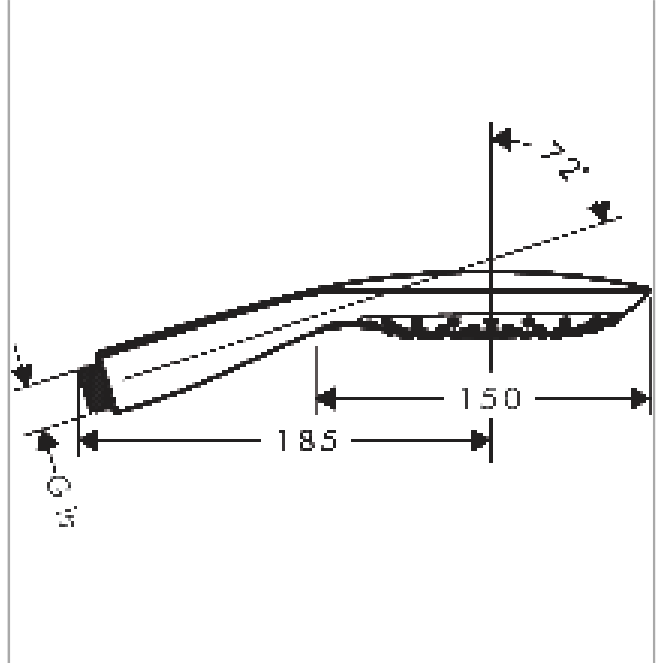

Raindance Select E handdouche 150 3jet

Oppervlakken: **chrom** Artikelnummer: **26550000**

Beschrijving

- diameter douchekop 150 mm
- RainAir volle zachte regenstraal, CaresseAir intensieve massagestraal, mix van straalsoorten
- 3 straalsoorten
- Select-knop voor wisselen straalsoort
- max. waterdoorstroom bij 3 bar: 16 l/min
- lood- en nikkelvrije doorvoer, geschikt bij allergie
- incl. uitspoelbaar vuilfilter
- Kiwa K6053_Showers
- Kiwa K6053_Showers
- Kiwa K6053_Showers

Artikeldetails

Vrijblijvende advies verkoopprijs excl. BTW	132,60 €
Vrijblijvende advies verkoopprijs incl. BTW	160,45 €

Technologie

Productfoto

Maattekening

Doorstroombiagram