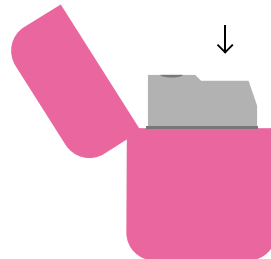

HANDLEIDING

01

**Hou de aansteker
onderste boven**

02

**Druk de fles onderste
boven op de aansteker**

Vul met butaangas

03

**Druk op de knop
en test de aansteker**

Niet werkend? Volg stap 04-06

04

**Ga naar de onderzijde
van de aansteker**

05

**Draai het schuifje via
links naar de plus (+)**

Tot de gewenste vlamsterkte

06

**Je aansteker werkt,
veel plezier!**