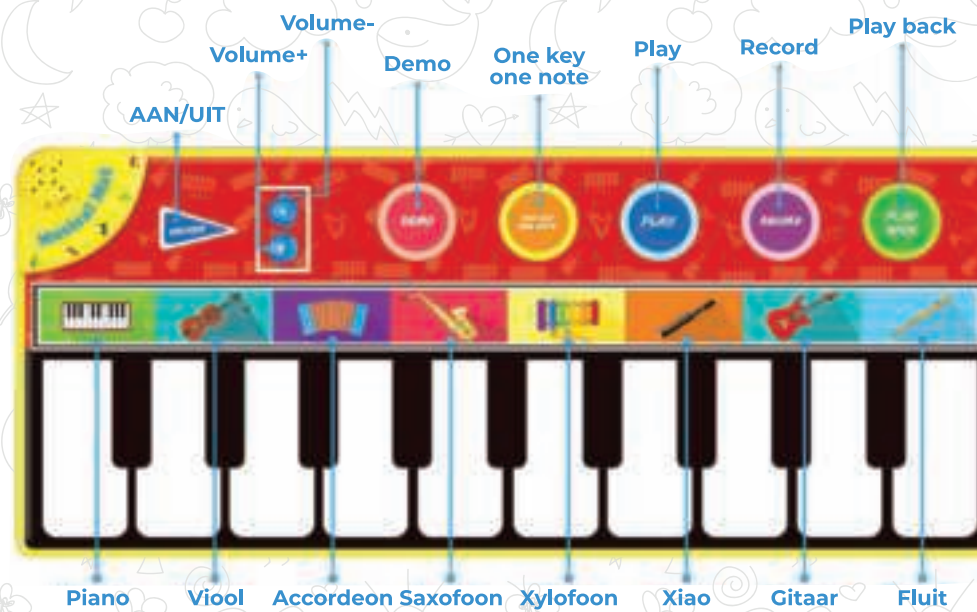

One key one note

- Wanneer de 'One Key One Note'-modustoets wordt ingedrukt, kunnen kinderen een melodie spelen.
- Druk nogmaals op de toets 'One Key One Note' om de melodieën te wijzigen. Er zijn 10 melodieën in totaal.
- Druk op de instrumenttoetsen om naar de gewenste instrumenten te gaan.

Play

- Wanneer de 'Play'-modustoets wordt ingedrukt, schakelt het systeem over naar één toetsafspeelmodus. Het standaardinstrument is de piano.
- Elk instrument kan worden geselecteerd door op de gewenste instrumenttoets te drukken.
- Elke keer dat u een toets indrukt, wordt er een noot gespeeld in het geselecteerde instrumenteffect.
- Het geselecteerde instrument kan op elk moment worden gewijzigd door op de gewenste instrumenttoets te drukken.
- Druk op een willekeurige modustoets om de muziek onmiddellijk in de gewenste modus te veranderen.

Record

- Wanneer de 'Record'-modustoets wordt ingedrukt, wordt de opnamefunctie geactiveerd.
- Het standaardinstrument is de piano en kan op elk gewenst moment worden gewijzigd door op andere instrumenttoetsen te drukken.
- Het geheugen wordt gewist door nogmaals op de opnamemodus-toets te drukken.

Afspelen

- Druk op 'Afspelen' om de opgenomen melodie af te spelen.
- Nadat alle opgenomen nummers zijn afgespeeld, wordt dezelfde melodie opnieuw afgespeeld door op de 'Playback'-toets te drukken.

DEPLAY.NL

Werking van de knoppen