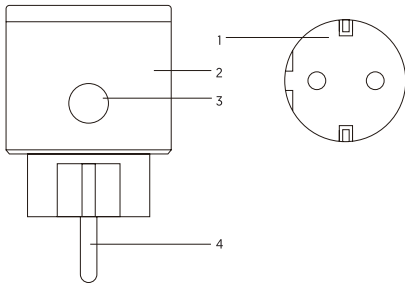

EN

Product categories	3
Technical parameters	3
App download & installation	4
Register and log in	4
Add device	5
View & Setting	8
FAQ	9

DE

Produktinformation	11
Technische Daten	11
App installieren	12
Registrieren und anmelden	12
Gerät hinzufügen	13
Einstellungen	16
FAQ	17

FR

informations sur les produits	19
spécifications techniques	19
l'installation de l'application	20
S'inscrire Se connecter	20
Ajouter un appareil	21
Paramètres	24
FAQ	25

NL

Productinformatie	27
Technische specificaties	27
App installatie	28
Registreren en inloggen	28
Apparaat toevoegen	29
Instellingen	32
FAQ	33

PRODUCT INFORMATION

1. Socket Panel
2. Smart Plug
3. ON/OFF Button
4. Flame Resistant Material