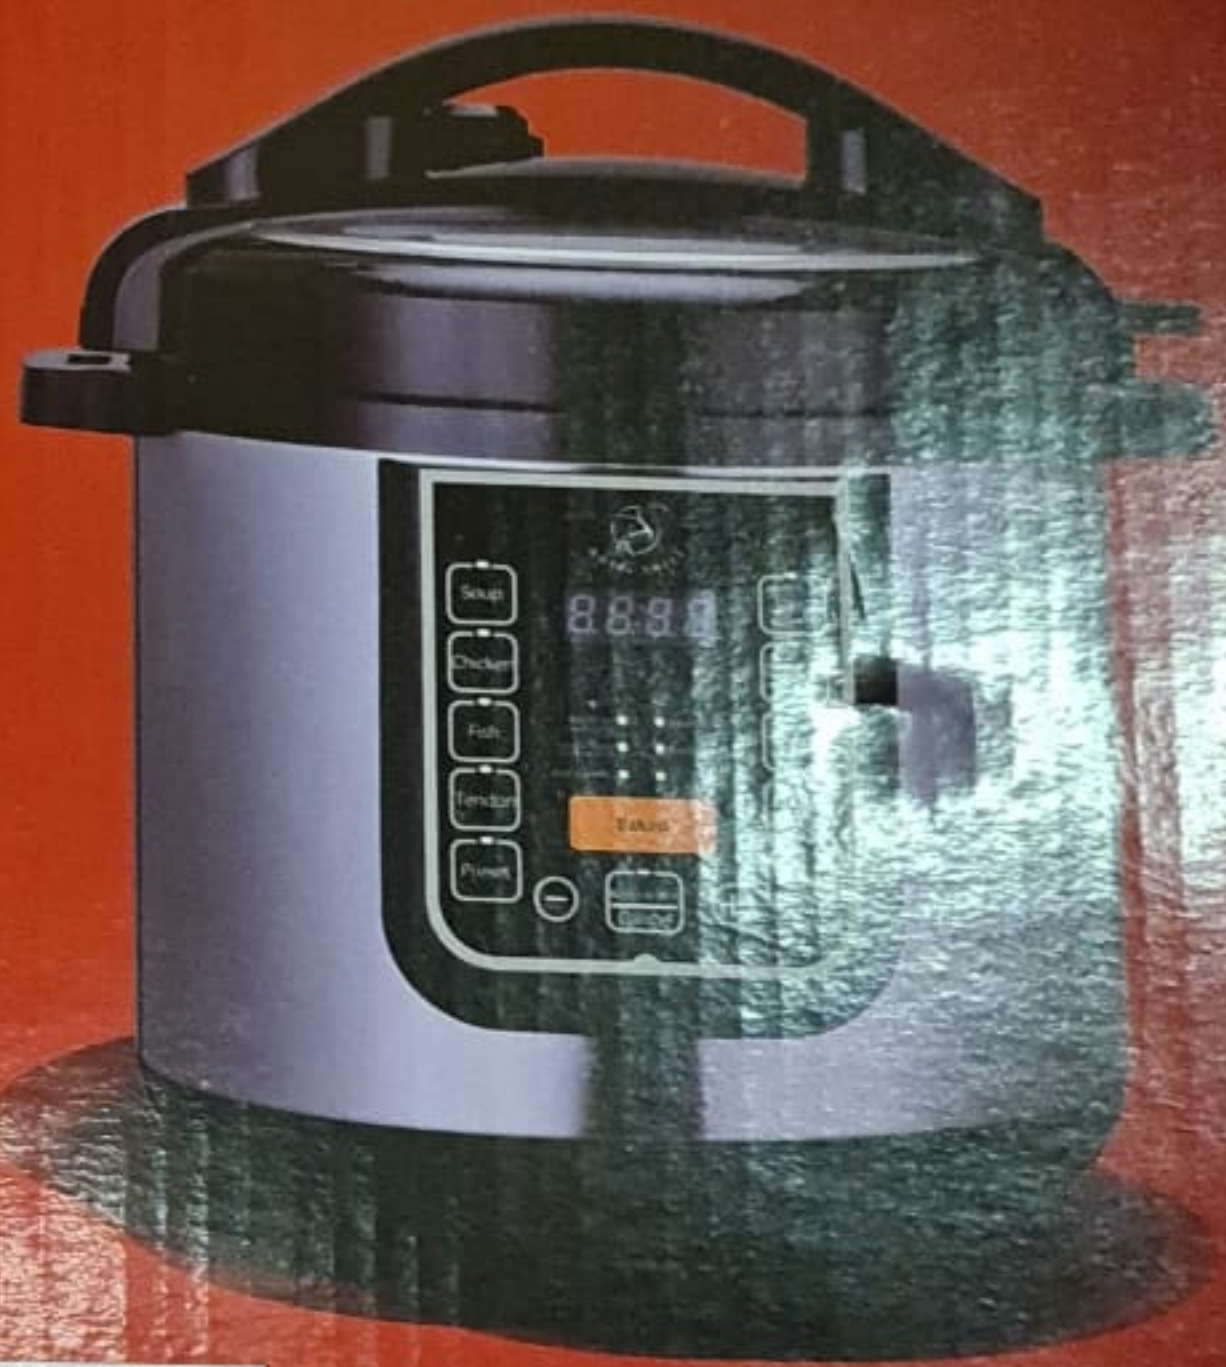

# ELECTRICPRESSURECOOKER

SH60-100C12

Un moyen rapide et simple  
de créer un délicieux plat

- Puissance 1000W
- Capacité de 6 litres
- Une casserole non adhésive, facile à laver
- Affichage numérique
- Fonctions de chauffage
- Valve de décompression sécurisée
- Acier inoxydable
- Cuisine: soupe, poulet, poisson, tendon, riz, porridge, viande, haricots, etc

De snelle en gemakkelijke manier  
te creëren van de perfecte  
smakelijke maaltijden

- Vermogen van 1000W
- 6litre capaciteit
- Verwisselbare niet-klevende binnenpan voor het eenvoudig schoonmaken
- Digitaal display
- Warme functie houden
- Veiligheid druk release klep
- Roestvrij staal
- U kunt koken: soep kip vis pees voorinstelling rijst  
chap vlees Boon en een scala aan voedsel