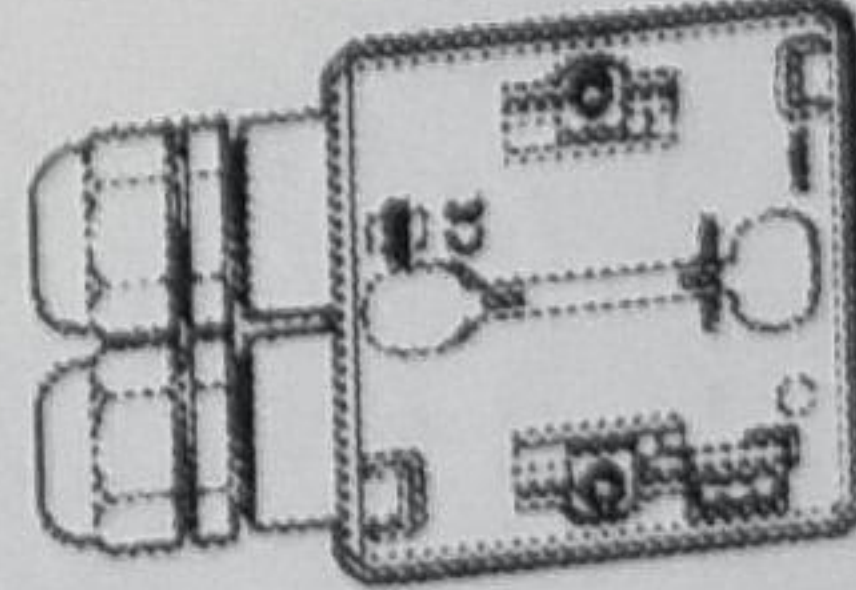

Niko

Industriepark West 40
BE-9100 Sint-Niklaas

NIKO NEW HYDRO - BLACK

SPUITWATERDICHTE OPBOUWDOOS VOOR 1 FUNCTIE, MET 2 M20-INGANGEN
BOÎTE EN SAILLIE ETANCHE POUR 1 FONCTION, AVEC 2 ENTREES M20
SPRITZWASSERG. AUFPUTZDOSE FÜR 1 FUNKTION, MIT 2 M20-EINGANGE
SPASHPROOF SURFACE-MOUNTING BOX FOR 1 FUNCTION, 2 M20 INPUTS
VODOOD. MONTAZNA KRABICA PRE 1 PRISTROJ, S 2 VYVODKAMI M20

8 x 761-84152

DK 34 17 812 202
SE 1891879

30192690
22233

Niko

Industriepark West 40
BE-9100 Sint-Niklaas

NIKO NEW HYDRO - BLACK

SPUITWATERDICHTE OPBOUWDOOS VOOR 1 FUNCTIE MET 2V M20-INGANG
BOÎTE EN SAILLIE ETANCHE PR 1 FONCTION AVEC 1 ENTREE M20 DOUBLE
1FACH DOSE 2 EINGANGEN - AP
SPASHPROOF SURFACE-MOUNTING BOX FOR 1 FUNCTION, 2F M20 INPUT

8 x 761-84152

DK 34 17 812 202
SE 1891879

30191792
22191