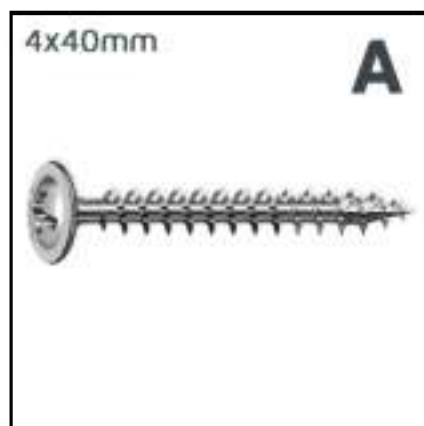

3 0 6
DERTIG
ZES

Trolley commode

Onderdelen

4x

8x

28x

16x

8x

1:

22x

A

2:

6x

A

3:

4: