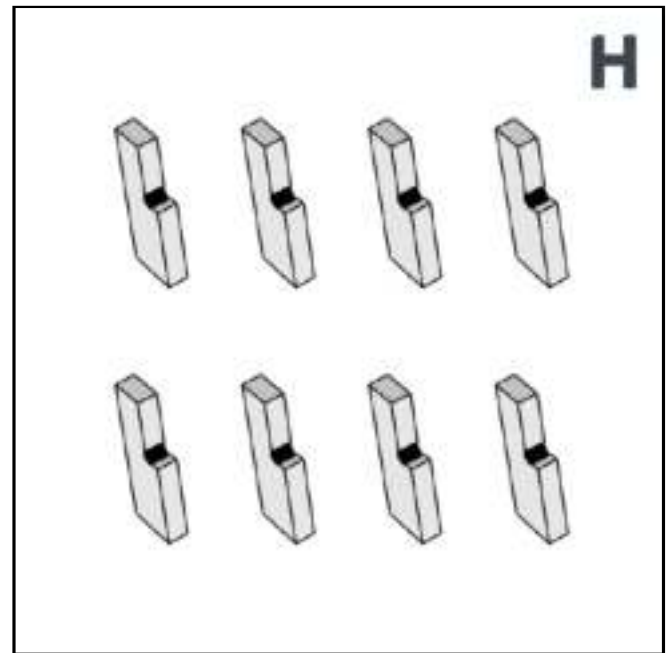

3 0 6
DERTIG
ZES

Trolley commode

Onderdelen

4x

8x

28x

16x

8x

1:

22x

A

2:

6x

A

3:

4: