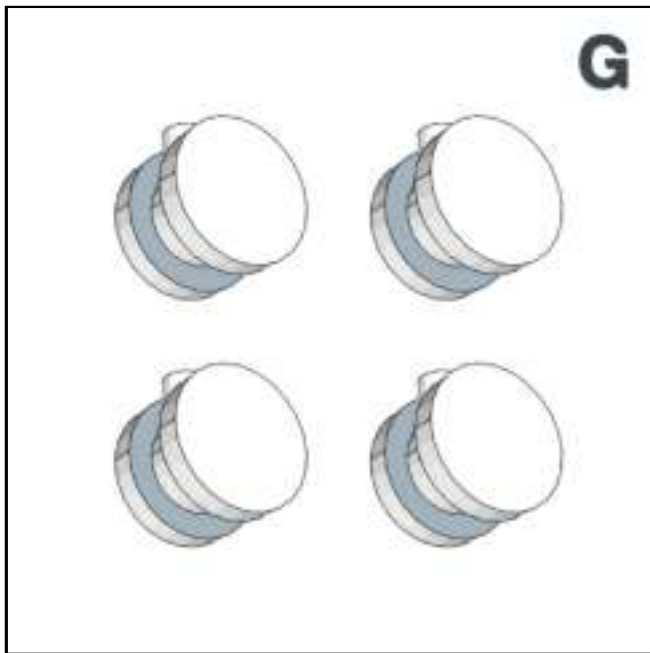

3 0 6
DERTIG
ZES

Trolley commode

Onderdelen

4x

8x

28x

16x

8x

1:

22x

A

2:

6x

A

3:

4: