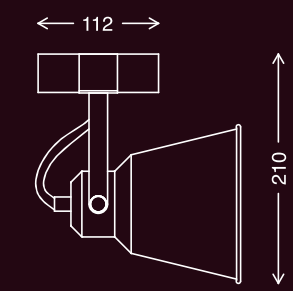

Briloner Leuchten GmbH & Co. KG
Am Steinbach 14 · D-59872 Meschede
www.briloner.com

brl2206-01

BRILLO