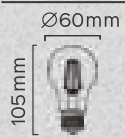

6.7\*6.7\*12.2cm

LED Filament A60  
60W=4W 320LM E27

LED Filament A60  
4WATT 320LUMEN

BEAM ANGLE 330°  
60W=4WATT

E27  
CRI>80

A60 E27 4W 320Lm 2200K  
Clear Dimmable

02333

Re-order? Go to  
[www.luedd.com](http://www.luedd.com)  
and use article number 02333

320  
LUMEN

60W=4WATT

220-240VOLT

>50000X

20000H