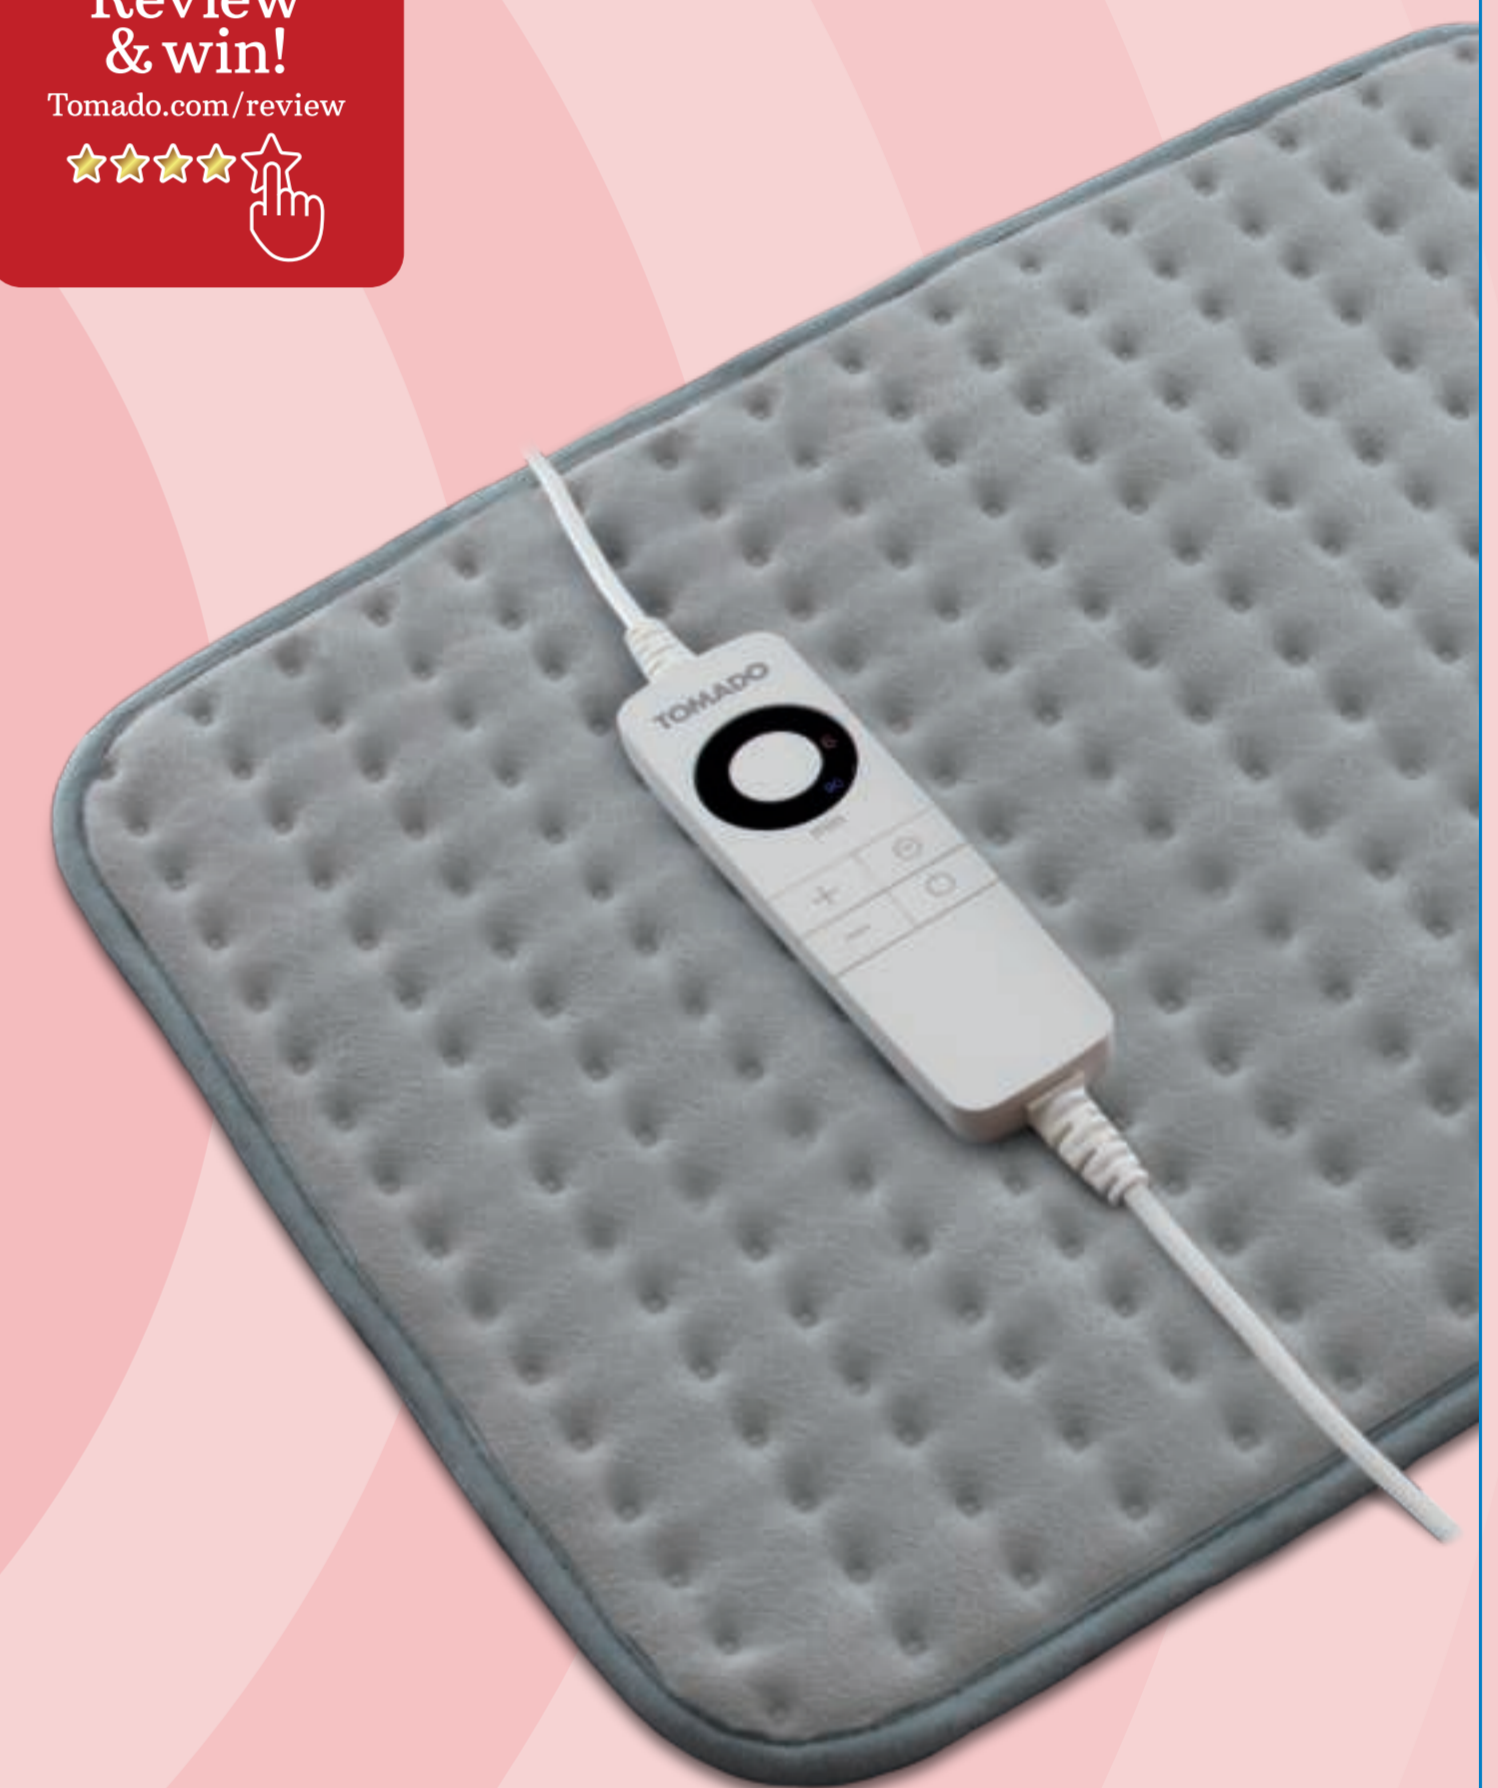

TOMADO.COM

TOMADO.COM