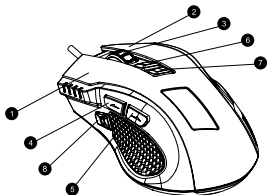

Butoane functionale

1. Tasta stanga
2. Tasta dreapta
3. Buton mijloc & rotita
4. Inainte
5. Inapoi
6. Tasta DPI
7. Selectarea modurilor jocuri / birou
8. Mod de joc: tasta de obiectiv (DPI redus la 500); Mod Office: faceți dublu clic pe tasta

Specificatii tehnice

- Senzor: Sunplus 6651
- 12 niveluri DPI reglabile (max 6400 de software)
- 4 niveluri de DPI ca implicit (800/1600/3200/4800)
- Design ergonomic
- 8 butoane programabile
- Rata de sondare: 125/250/500 / 1000Hz
- 1.65M cablu USB împletit cu inel de ferită
- Comută ciclul de viață cu 10 mln de clicuri
- Sistem RGB îmbunătățit de iluminare din spate
- 7 moduri de efecte de lumină de fundal
- frecvență de scanare: 6000 FPS
- Accelerație maximă - 22,5 G
- Viteza de deplasare maximă: 66 ips
- Software suplimentar pentru configurarea setărilor
- Funcții macro
- Memorie la bord pentru a salva setările

Suport si garantie

1. » Pentru o functionare corecta, dezinstalati orice alte drivere inainte de a instala driverul acestui mouse.
   - » Nu dezasamblati produsul, nu l expuneti la umiditate excesiva sau temperaturi foarte ridicate.
   - » Daca mouse-ul este expus la temperaturi extrem de ridicate, dezinstalati-l si asteptati ca temperatura sa revina la normal.
   - » Produsul are garantie de 24 de luni. Pentru mai multe informatii despre utilizare si garantie, vizitati site-ul <http://canyon.ro/puneti-o-intrebare/>
2. Data producerii: (verificati ambalajul). Produs in China