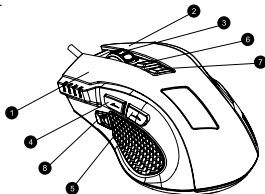

Funkcionalni tasteri

1. Levi taster
2. Desni taster
3. Srednje dugme i točak
4. Napred
5. Nazad
6. DPI taster
7. Izbor načina rada (gejming/kancelarija)
8. Gejming mod: taster za nišanje (DPI smanjen na 500); kancelarijski mod: Dvapat pritisnite taster

Tehničke specifikacije

- Senzor: Sunplus 6651
- 12 podesivih nivoa DPI (maks 6400, softverski)
- 4 unapred postavljena nivoa DPI-a (800/1600/3200/4800)
- Ergonomski dizajn
- 8 programabilnih tastera
- frekvencija komunikacije sa račun-
  arom: 125/250/500/1000Hz
- 1,65 m USB pleteni kabl sa feritnim
  prstenom
- Životni ciklus tastera 10 miliona
  klikova
- Poboljšani RGB sistem pozadinsk-
  og osvetljenja
- 7 efekata pozadinskog osetljenja
- Učestalost skeniranja: 6000 FPS
- Maksimalno ubrzanje - 22,5 G
- Maksimalna brzina kretanja: 66 ips
- Dodatni softver za podešavanje
  postavki
- Makro funkcije
- Memorija na ploči za čuvanje
  podešavanja

Podrška i garancija

- » Pre instalacija drajvera za ovaj miš obrišite ranije instalirane drajvere koje su koristili
- » Nemojte rastavljati naš proizvod, izlagati tečnostima, vlazi ili temperaturama koje su drugačije od radnog opsega.
- » Ako je prouzvod izložen temperaturi van radnog opsega isključite ga i sačekajte da se temperatura vrati u normalan temperaturni opseg.
- » Ovaj proizvod ima garanciju 24 meseca. Za više informacija oko korišćenja i garancije možete se informisati na: <http://canyon.eu/ask-your-question/>

Datum proizvodnje (vidi na pakovanju). Zemlja porekla: Kina