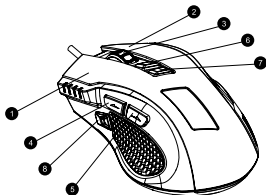

Funkcijski gumbi

1. leva tipka
2. Desna tipka
3. Sredinski gumb in vrtljiv kolešček
4. Naprej
5. Nazaj
6. Gumb DPI
7. Izbira igralnih / pisarniških načinov
8. igralniški način: ciljna tipka (DPI zmanjšana na 500); Pisarniški način: Dvokliknite tipko

Tehnične specifikacije

- Senzor: Sunplus 6651
- 12 stopenj DPI nastavitve (max 6400 s programsko opremo)
- 4 prednastavljene stopnje DPI (800/1600/3200/4800)
- Ergonomska oblika
- 8 programabilnih gumbov
- Polling rate: 125/250/500/1000Hz
- 1,65m USB kabel s feritnim filtrom
- Življenjska doba gumbov: 10 milijonov klikov
- RGB osvetlitev
- 7 stopenj svetlobnih efektov
- Hitrost optičnega branja: 6000 FPS
- Max pospešek do - 22,5G
- Najvišja hitrost premikanja: 66 ips
- Dodatna programska oprema za nastavitve
- Makro funkcije
- Vgrajeni pomnilnik za shranjevanje nastavitve

Podpora in garancija

- » Pred namestitvijo novih gonilnikov, odstranite gonilnike predhodne naprave
- » Izdelka ne razstavljajte ali izpostavljajte tekočini, vlagi ali temperaturam izven določenega delovnega območja.
- » Če je bil vaš izdelek izpostavljen temperaturnim zunaj določenim, ga odklopite in počakajte, da se temperatura vrne v normalno delovno območje.
- » Ta izdelek ima 24-mesečno omejeno garancijo.
- » Za več informacij o uporabi in garanciji glejte <http://canyon.eu/ask-your-question/>

Datum izdelave: (označeno na embalaži). Proizvedeno na Kitajskem S