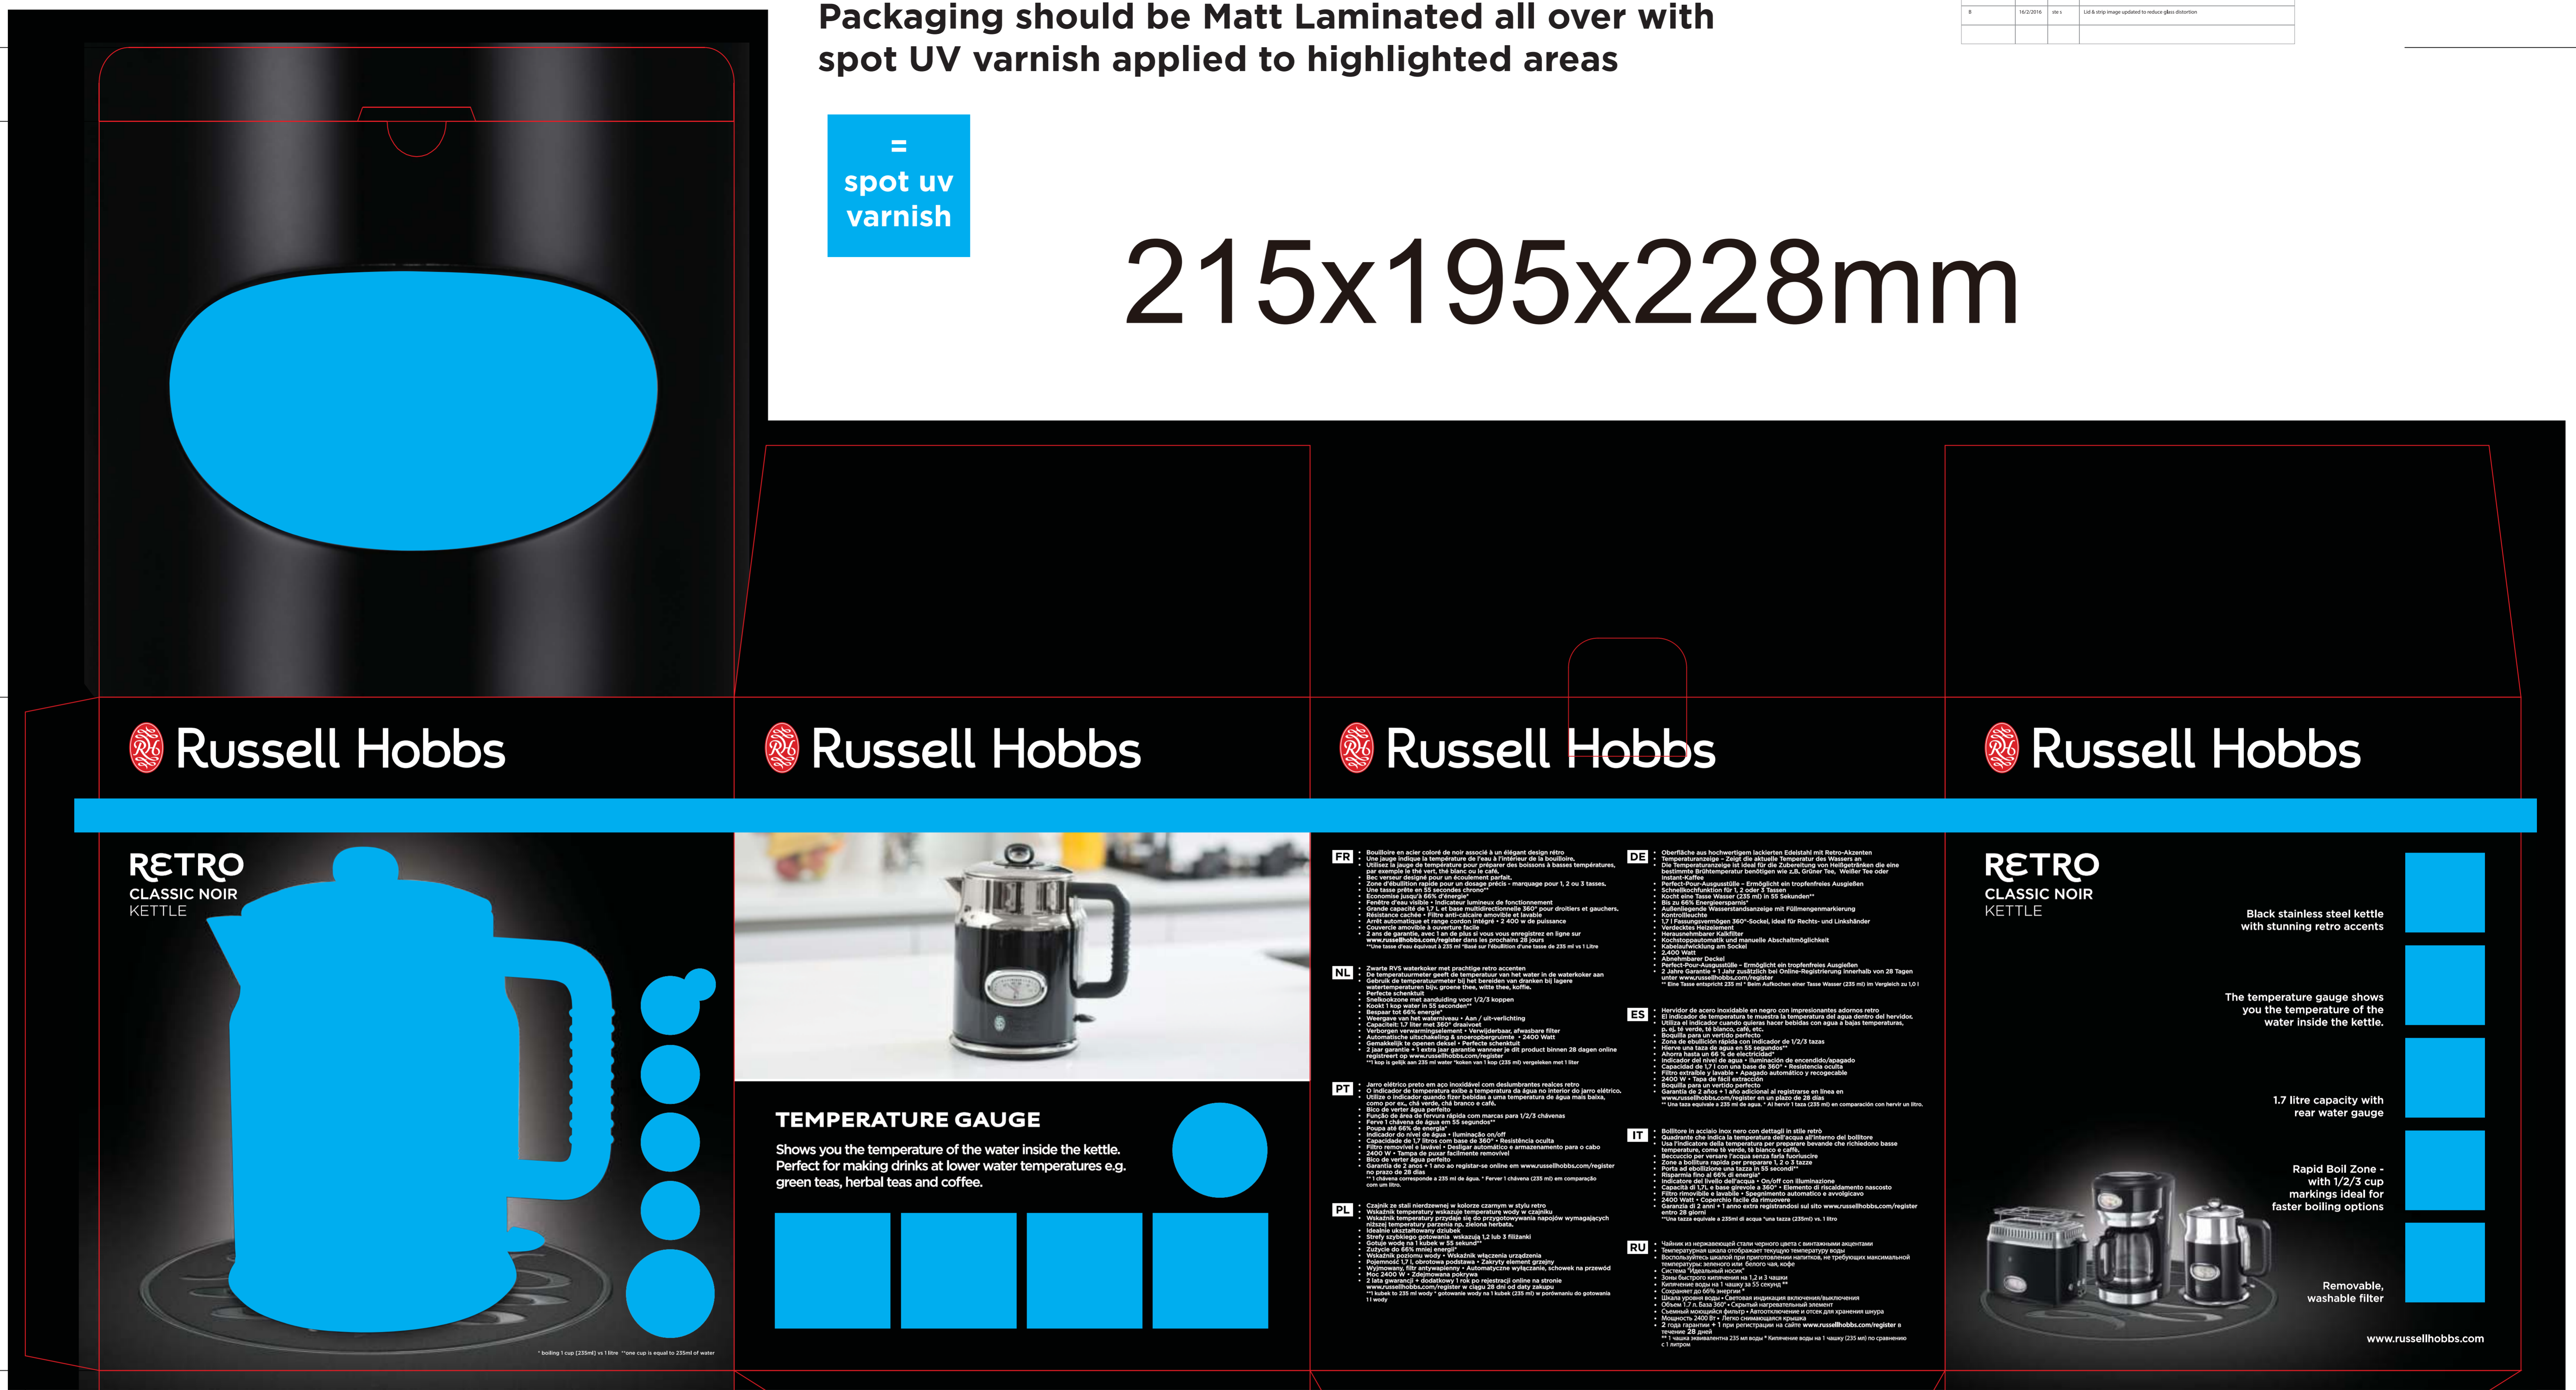

REV	DATE	AUTHOR	CHANGE SUMMARY
A	14/12/2015	AW	Initial release
B	16/12/2016	AW	UK & Singapore updated to include glass donation

Packaging should be Matt Laminated all over with spot UV varnish applied to highlighted areas

= spot uv varnish

215x195x228mm

Corrugation Direction

25 195 228 25 215 195 215 195

Russell Hobbs

Russell Hobbs

Russell Hobbs

Russell Hobbs

RETRO
CLASSIC NOIR
KETTLE