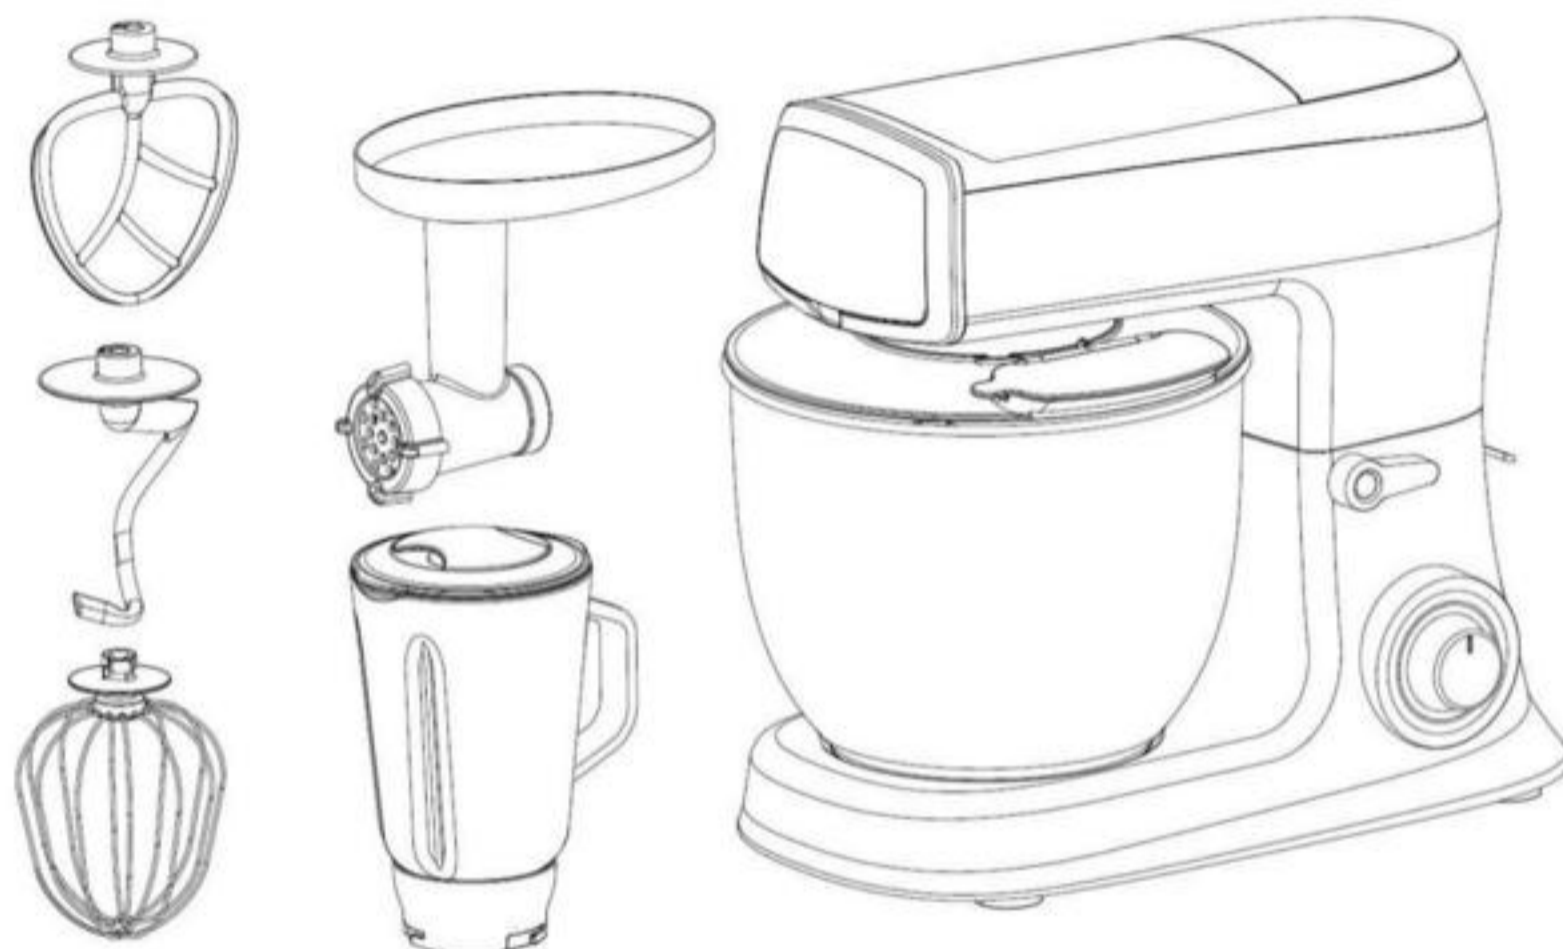

HANDLEIDING (NL)

Keukenmixer LB266

© 2022 NICEEY
De winkel écht voor iedereen

IJsbaanpad 2
1076 CV
Amsterdam
Nederland