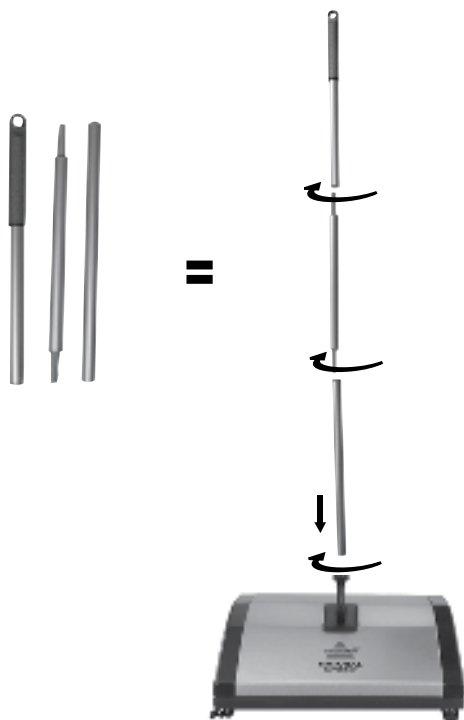

Bissell®

STURDY / NATURAL SWEEP™

2402N / 92NON

Assembly

- FR Assemblage
- RU Сборка
- CZ Montáž
- ES Ensamblaje
- NL Montage
- SK Montáž
- DK Samling
- DE Montage
- FI Kokoonpano
- HU Összeszerelés
- IT Montaggio
- NO Montering
- PL Montaż
- SE Montering
- PT Montagem