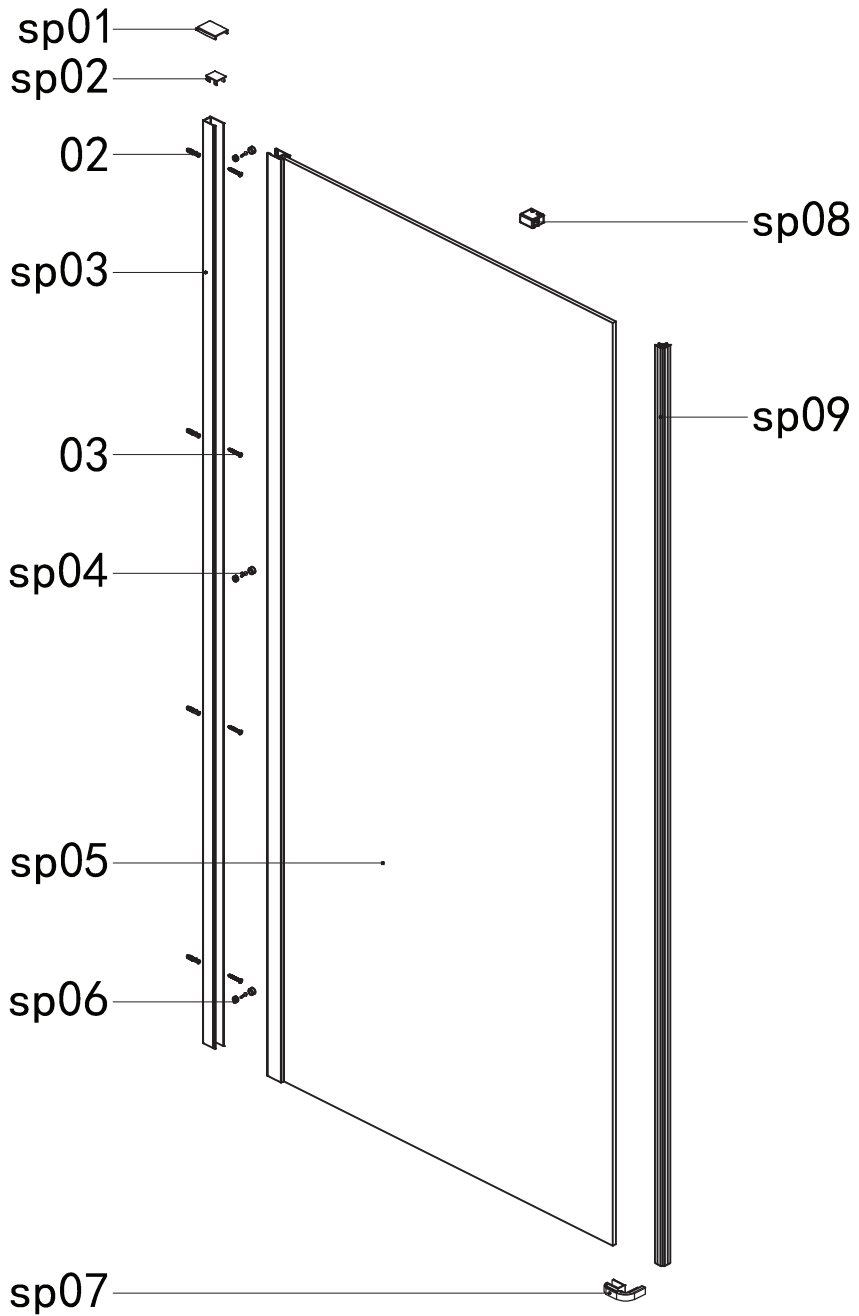

Douchecabine Collins

Nummer	Tekening	Aantal
sp01		1
sp02		1
sp03		1
sp04		3
sp05		1
sp06		3
sp07		2
sp08		1
sp09		1
02		4
03		4

	A
200+600	780-800
300+600	880-900
400+600	980-1000
500+600	1080-1100
600+600	1180-1200
800+600	1380-1400

	B
300	280-300
400	380-400
500	480-500
600	580-600
700	680-700
800	780-800
900	880-900
1000	980-1000
1100	1080-1100
1200	1180-1200
1300	1280-1300
1400	1380-1400