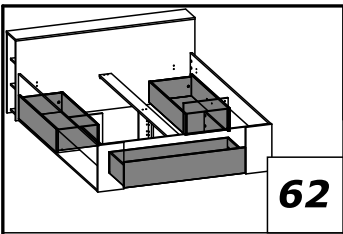

62

x3

www.Demeyere.fr

63

NON INCLUS
NOT SUPPLIED

Dimensions du sommier
cadre métallique à lattes
The metal frame Slatted
bed base dimensions

160x200cm 80x200cm (x2)
63"x78 1/2" 31 1/2"x78 12/16" (x2)

Info tri déchets

www.quefairedemesdechets.fr