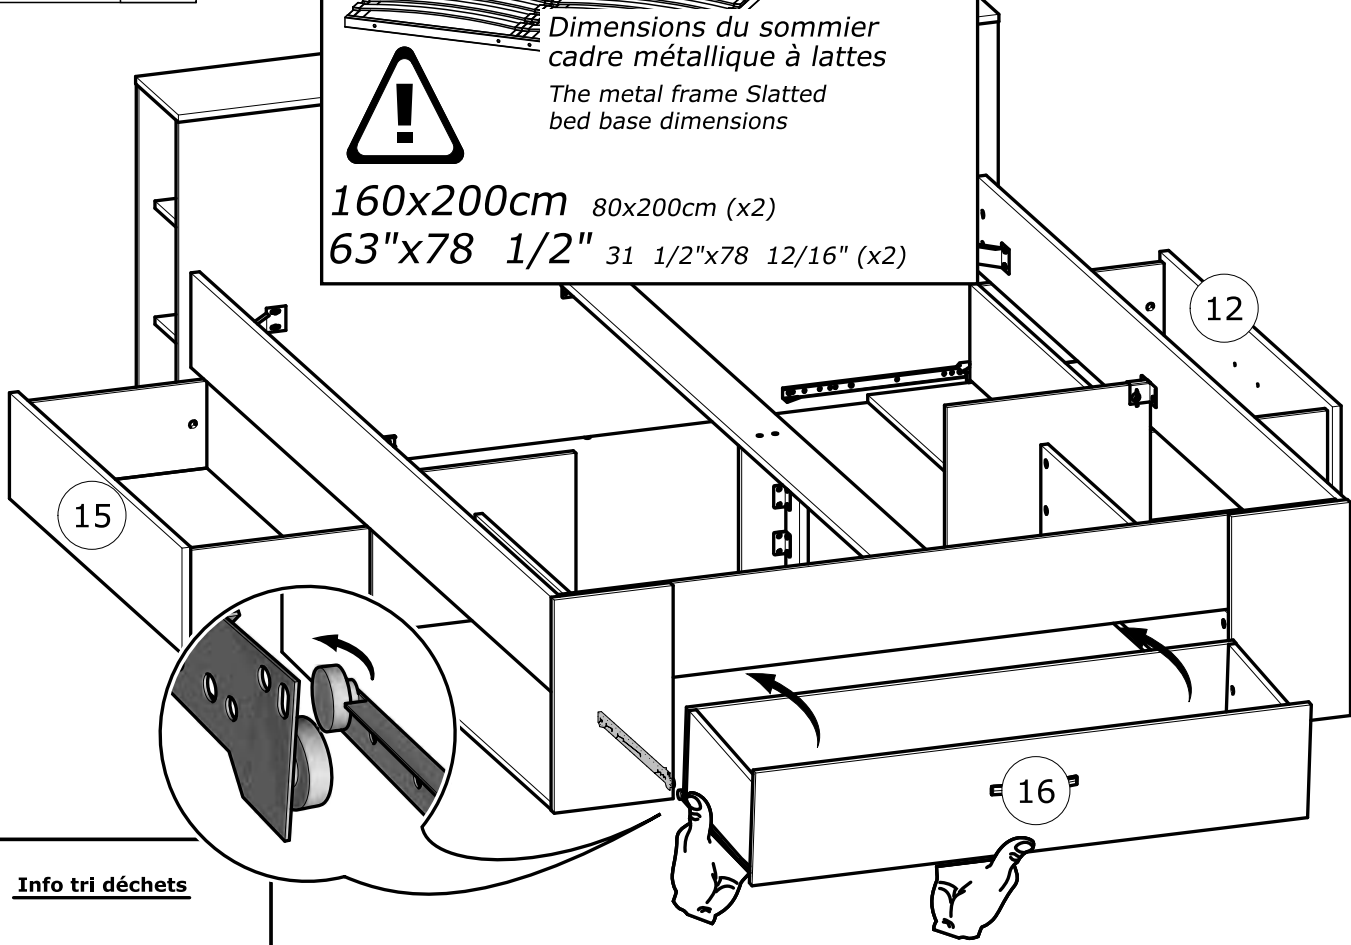

www.Demeyere.fr

63

NON INCLUS
NOT SUPPLIED

Dimensions du sommier
cadre métallique à lattes
The metal frame Slatted
bed base dimensions

160x200cm 80x200cm (x2)
63"x78 1/2" 31 1/2"x78 12/16" (x2)

Info tri déchets