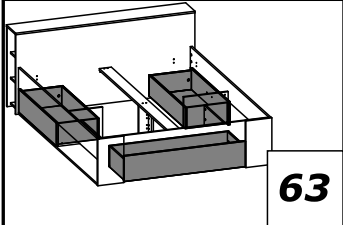

www.Demeyere.fr

63

NON INCLUS
NOT SUPPLIED

Dimensions du sommier
cadre métallique à lattes
The metal frame Slatted
bed base dimensions

160x200cm 80x200cm (x2)
63"x78 1/2" 31 1/2"x78 12/16" (x2)

Info tri déchets