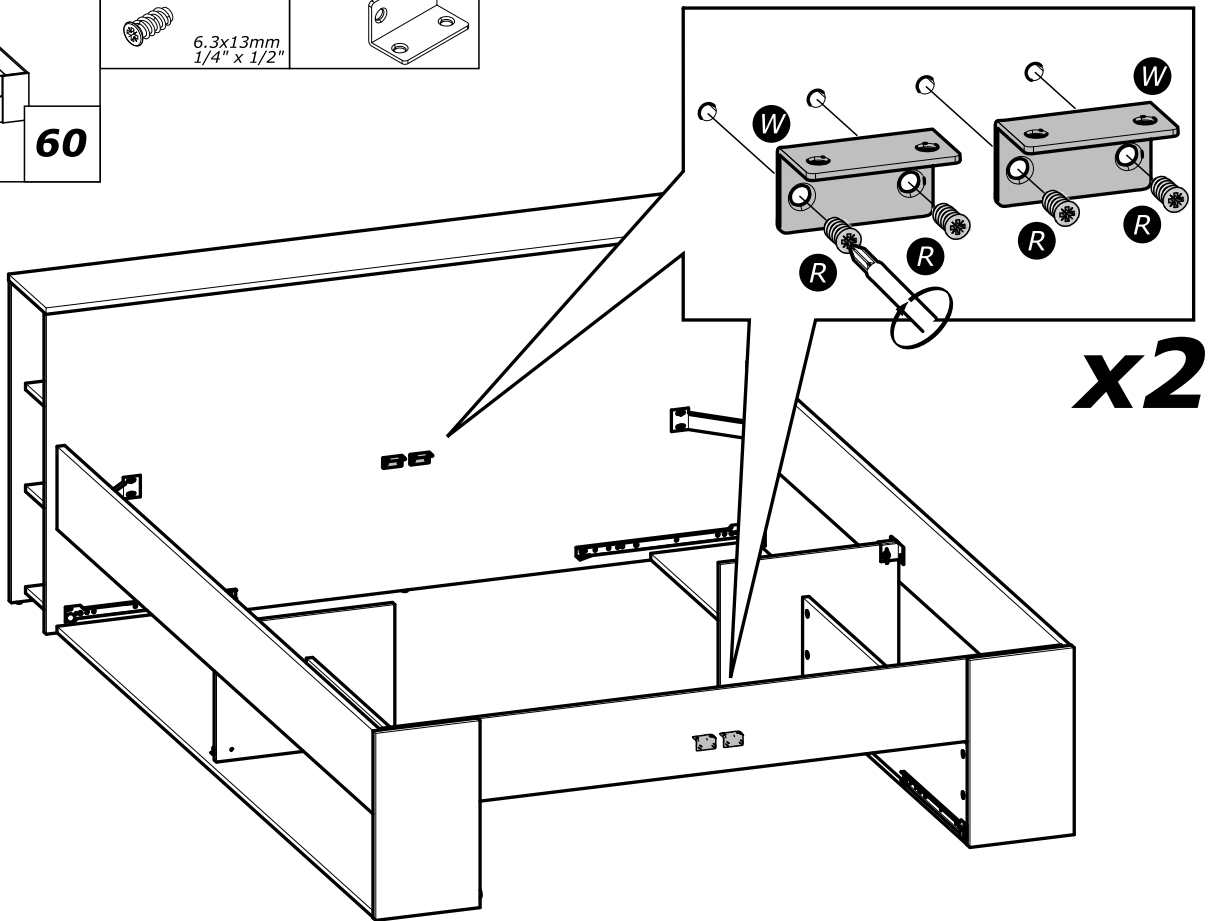

U

2x Aa

60

x2

61

x2

62

x3

www.Demeyere.fr

63

NON INCLUS
NOT SUPPLIED

Dimensions du sommier
cadre métallique à lattes
The metal frame Slatted
bed base dimensions

160x200cm 80x200cm (x2)
63"x78 1/2" 31 1/2"x78 12/16" (x2)

Info tri déchets