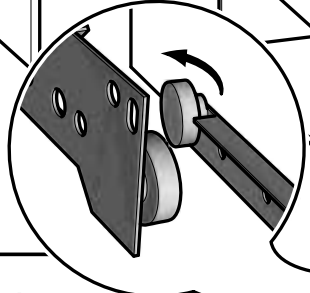

www.Demeyere.fr

63

NON INCLUS
NOT SUPPLIED

Dimensions du sommier
cadre métallique à lattes
The metal frame Slatted
bed base dimensions

160x200cm 80x200cm (x2)
63"x78 1/2" 31 1/2"x78 12/16" (x2)

Info tri déchets