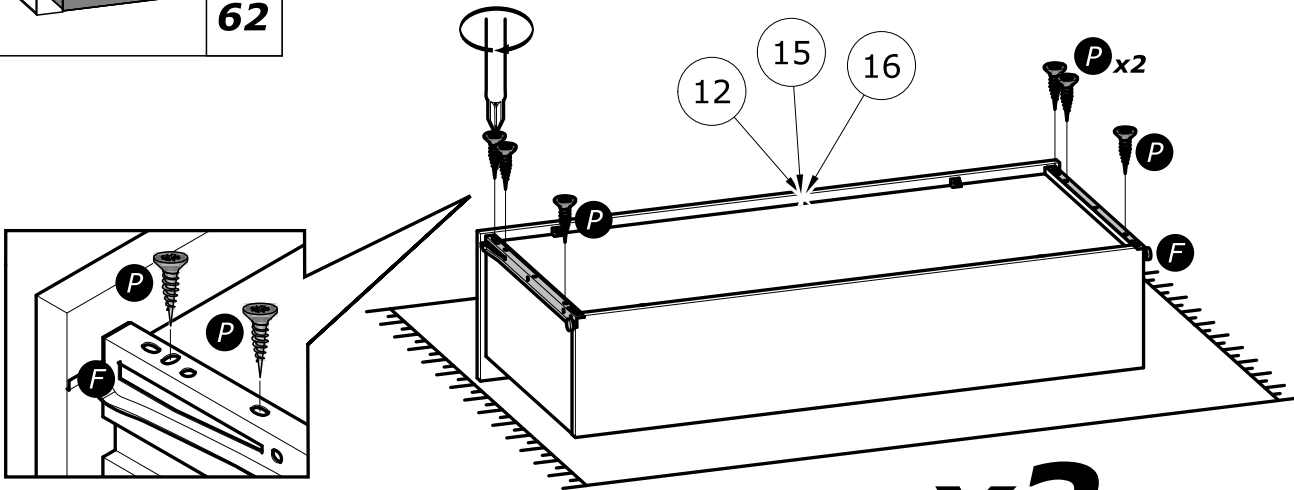

U

2x Aa

60

x2

61

x2

62

x3

www.Demeyere.fr

63

NON INCLUS
NOT SUPPLIED

Dimensions du sommier
cadre métallique à lattes
The metal frame Slatted
bed base dimensions

160x200cm 80x200cm (x2)
63"x78 1/2" 31 1/2"x78 12/16" (x2)

Info tri déchets