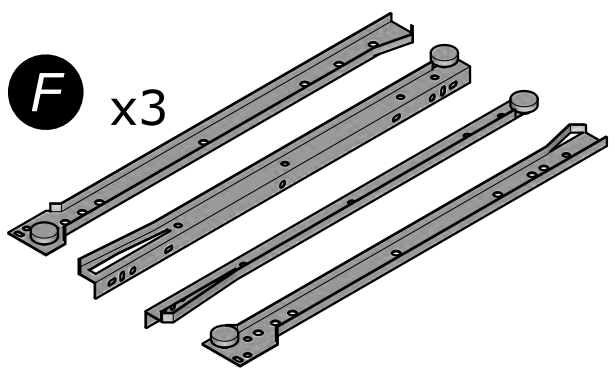

Demeyere

159 577-01
159 578-01

- FR NOTICE DE MONTAGE
- EN ASSEMBLY INSTRUCTIONS
- DE MONTAGEANLEITUNG
- ES INSTRUCCIONES DE MONTAJE
- NL MONTAGEVOORSCHRIFT
- IT ISTRUZIONI DI MONTAGGIO
- PT INSTRUÇÕES DE MONTAGEM
- PL INSTRUKCJA MONTAŻU
- CR NAPUTCI ZA MONTAŽU

Fabriqué en France
Made in France

S.A. Meubles DEMEYERE - 178-184 rue de la Prévôté
59840 Pérenchies - FRANCE

01/37

| N° | MM | | INCH | | QTY |
|----|-------|-------|----------|------------|-----|
| 1 | 1 689 | x 748 | 66 8/16 | x 29 7/16 | 1 |
| 2 | 748 | x 274 | 29 7/16 | x 10 13/16 | 2 |
| 3 | 437 | x 245 | 17 3/16 | x 9 10/16 | 1 |
| 4 | 437 | x 245 | 17 3/16 | x 9 10/16 | 1 |
| 5 | 2 013 | x 194 | 79 4/16 | x 7 10/16 | 1 |
| 6 | 2 013 | x 194 | 79 4/16 | x 7 10/16 | 1 |
| 7 | 2 013 | x 244 | 79 4/16 | x 9 10/16 | 1 |
| 8 | 317 | x 419 | 12 8/16 | x 16 8/16 | 2 |
| 9 | 1 603 | x 193 | 63 2/16 | x 7 10/16 | 1 |
| 10 | 1 047 | x 217 | 41 4/16 | x 8 9/16 | 2 |
| 11 | 1 691 | x 239 | 66 9/16 | x 9 7/16 | 1 |
| 12 | 963 | x 217 | 37 15/16 | x 8 9/16 | 1 |
| 13 | 380 | x 195 | 14 15/16 | x 7 11/16 | 6 |

| N° | MM | | INCH | | QTY |
|----|-------|-------|----------|-----------|-----|
| 14 | 927 | x 196 | 36 8/16 | x 7 11/16 | 2 |
| 15 | 963 | x 217 | 37 15/16 | x 8 9/16 | 1 |
| 16 | 1 145 | x 239 | 45 1/16 | x 9 7/16 | 1 |
| 17 | 241 | x 207 | 9 8/16 | x 8 2/16 | 2 |
| 18 | 241 | x 207 | 9 8/16 | x 8 2/16 | 4 |
| 19 | 906 | x 389 | 35 11/16 | x 15 5/16 | 2 |
| 20 | 728 | x 222 | 28 11/16 | x 8 12/16 | 2 |
| 21 | 1 106 | x 389 | 43 9/16 | x 15 5/16 | 1 |
| 22 | 2 013 | x 244 | 79 4/16 | x 9 10/16 | 1 |
| 23 | 1 127 | x 196 | 44 6/16 | x 7 11/16 | 1 |
| 24 | 1 998 | x 113 | 78 11/16 | x 4 7/16 | 1 |
| 25 | 316 | x 91 | 12 7/16 | x 3 9/16 | 1 |
| 26 | 300 | x 123 | 11 13/16 | x 4 13/16 | 1 |