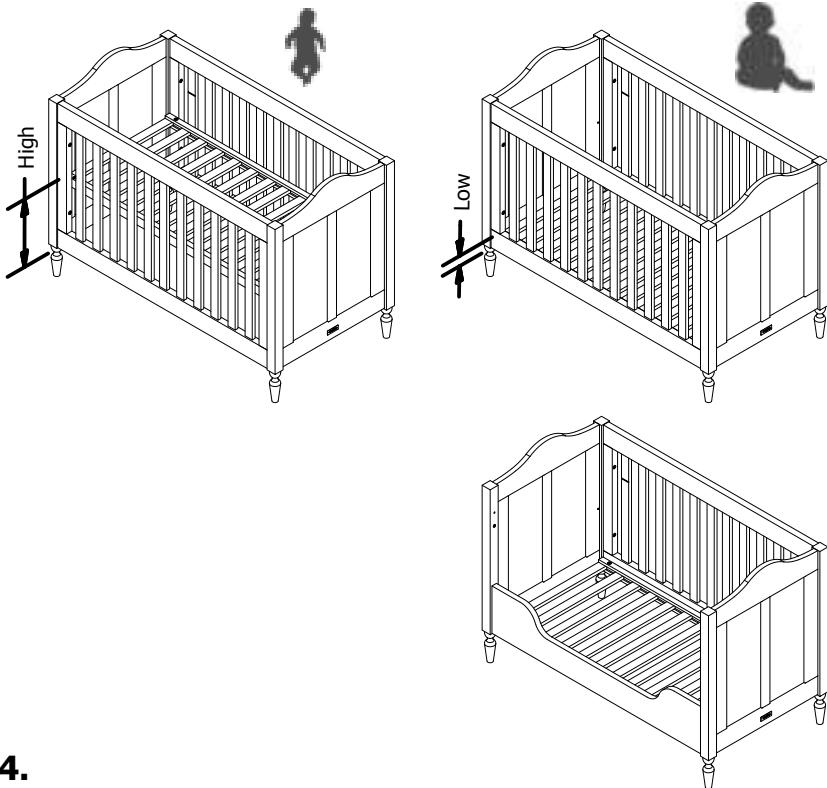

III.

IV.

4.

bopita

ASSEMBLY INSTRUCTION
 MONTAGE HANDLEIDING
 MONTAGE ANLEITUNG
 NOTICE DE MONTAGE
 MANUAL DE MONTAJE

UK
 NL
 D
 F
 ESP

MODEL: COUNTRY
 TYPE: Bed 60x120 curved
 COLOUR: Vintage Grey
 ART. CODE 300185 78