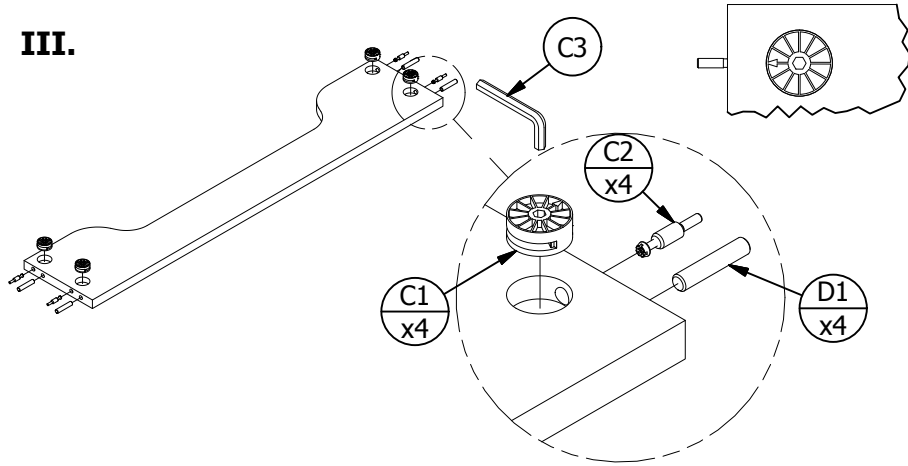

III.

IV.

4.

bopita

ASSEMBLY INSTRUCTION
 MONTAGE HANDLEIDING
 MONTAGE ANLEITUNG
 NOTICE DE MONTAGE
 MANUAL DE MONTAJE

UK
 NL
 D
 F
 ESP

MODEL: COUNTRY
 TYPE: Bed 60x120 curved
 COLOUR: Vintage Grey
 ART. CODE 300185 78