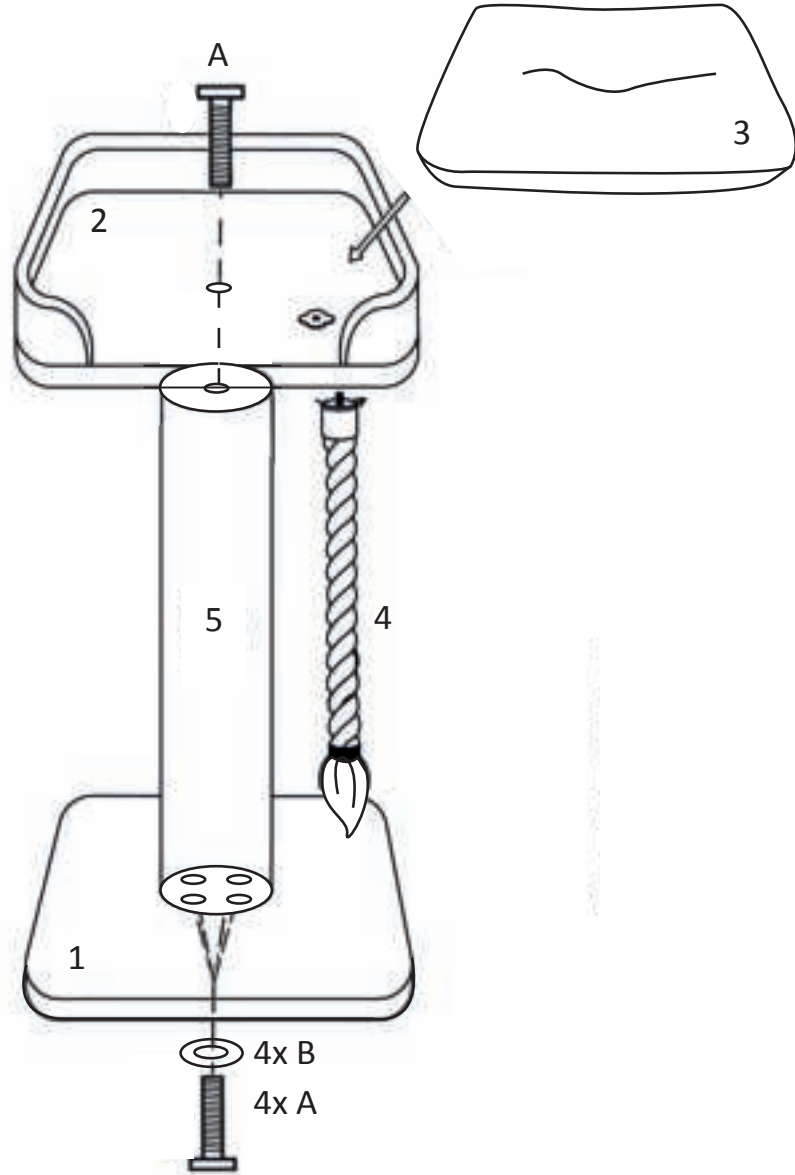

Pos. Nr./ Pos. No.	Bezeichnung/ Description	Abmessung in mm/ Measurement in mm	Anzahl/ Quantity	R.Black Art. Nr./ Item No.	R.Grey Art. Nr./ Item No.	R.Cream Art. Nr./ Item No.	R.Capp. Art. Nr./ Item No.	Karton Nr./ Carton No.
1	Bodenplatte/ Bottom plate	600×600×50	1	433204	433207	433210	433213	1
2	Sitz/ Seat	560×560×160	1	433205	433208	433211	433214	1
3	Kissen/ Cushion	560×560×60	1	433206	433209	433212	433215	1
4	Sisalseil/ Sisal Rope	Ø50×600	1	433217	433218	433219	433220	1
5	Stamm/ Post (4x input)	Ø200×800	1	433216	433216	433216	433216	1
A	Linsenkopfschraube/ Rounded head screw	M10×60	5	SET:				
B	Unterlegscheibe/ Washer	Ø40	4	433249				1
C	Inbus/ Allen Key	M6	1					