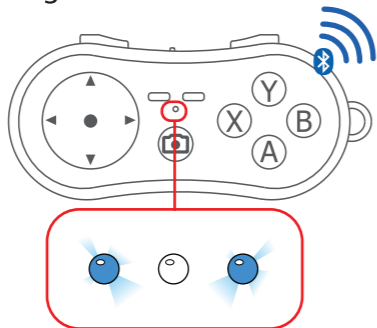

a

b

c

Trust-GMP-02

Control Modes

NORMAL
FUNCTION

START + X

MULTIMEDIA
FUNCTION

START + B

GAMING
FUNCTION

START + L1

Button Function

BUTTON	NORMAL FUNCTION	MULTIMEDIA FUNCTION	GAMING FUNCTION
LEFT	MENU 		Analog
UP	MENU 		Analog
RIGHT	MENU 		Analog
DOWN	MENU 		Analog
SHUTTER			
SELECT	-	-	Select
START	OK		Start
X	-	-	X
Y	-	-	Y
A	OK	-	A
B	BACK	-	B