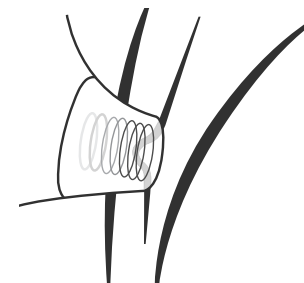

Irresistible

BY SHOTS

IRR004
Mythical

Suction Functie

Om aan/uit te zetten.
Houdt de bovenste knop 3,5 seconden ingedrukt.

Schakel frequentie.
Druk kort op de bovenste knop
(11 verschillende functies)

Vibratie Functie

Om aan/uit te zetten.
Houdt de onderste knop 3,5 seconden ingedrukt.

Schakel frequentie.
Druk kort op de onderste knop
(10 verschillende functies)

Hoe het werkt

Spread de schaamlippen iets van elkaar zodat de clitoris zichtbaar wordt.

Plaats de clitoris in de stimulatiekop en zet er lichte druk op om deze aangesloten te houden.

Ontdek nieuwe sensaties van orgasmische intensiteit.