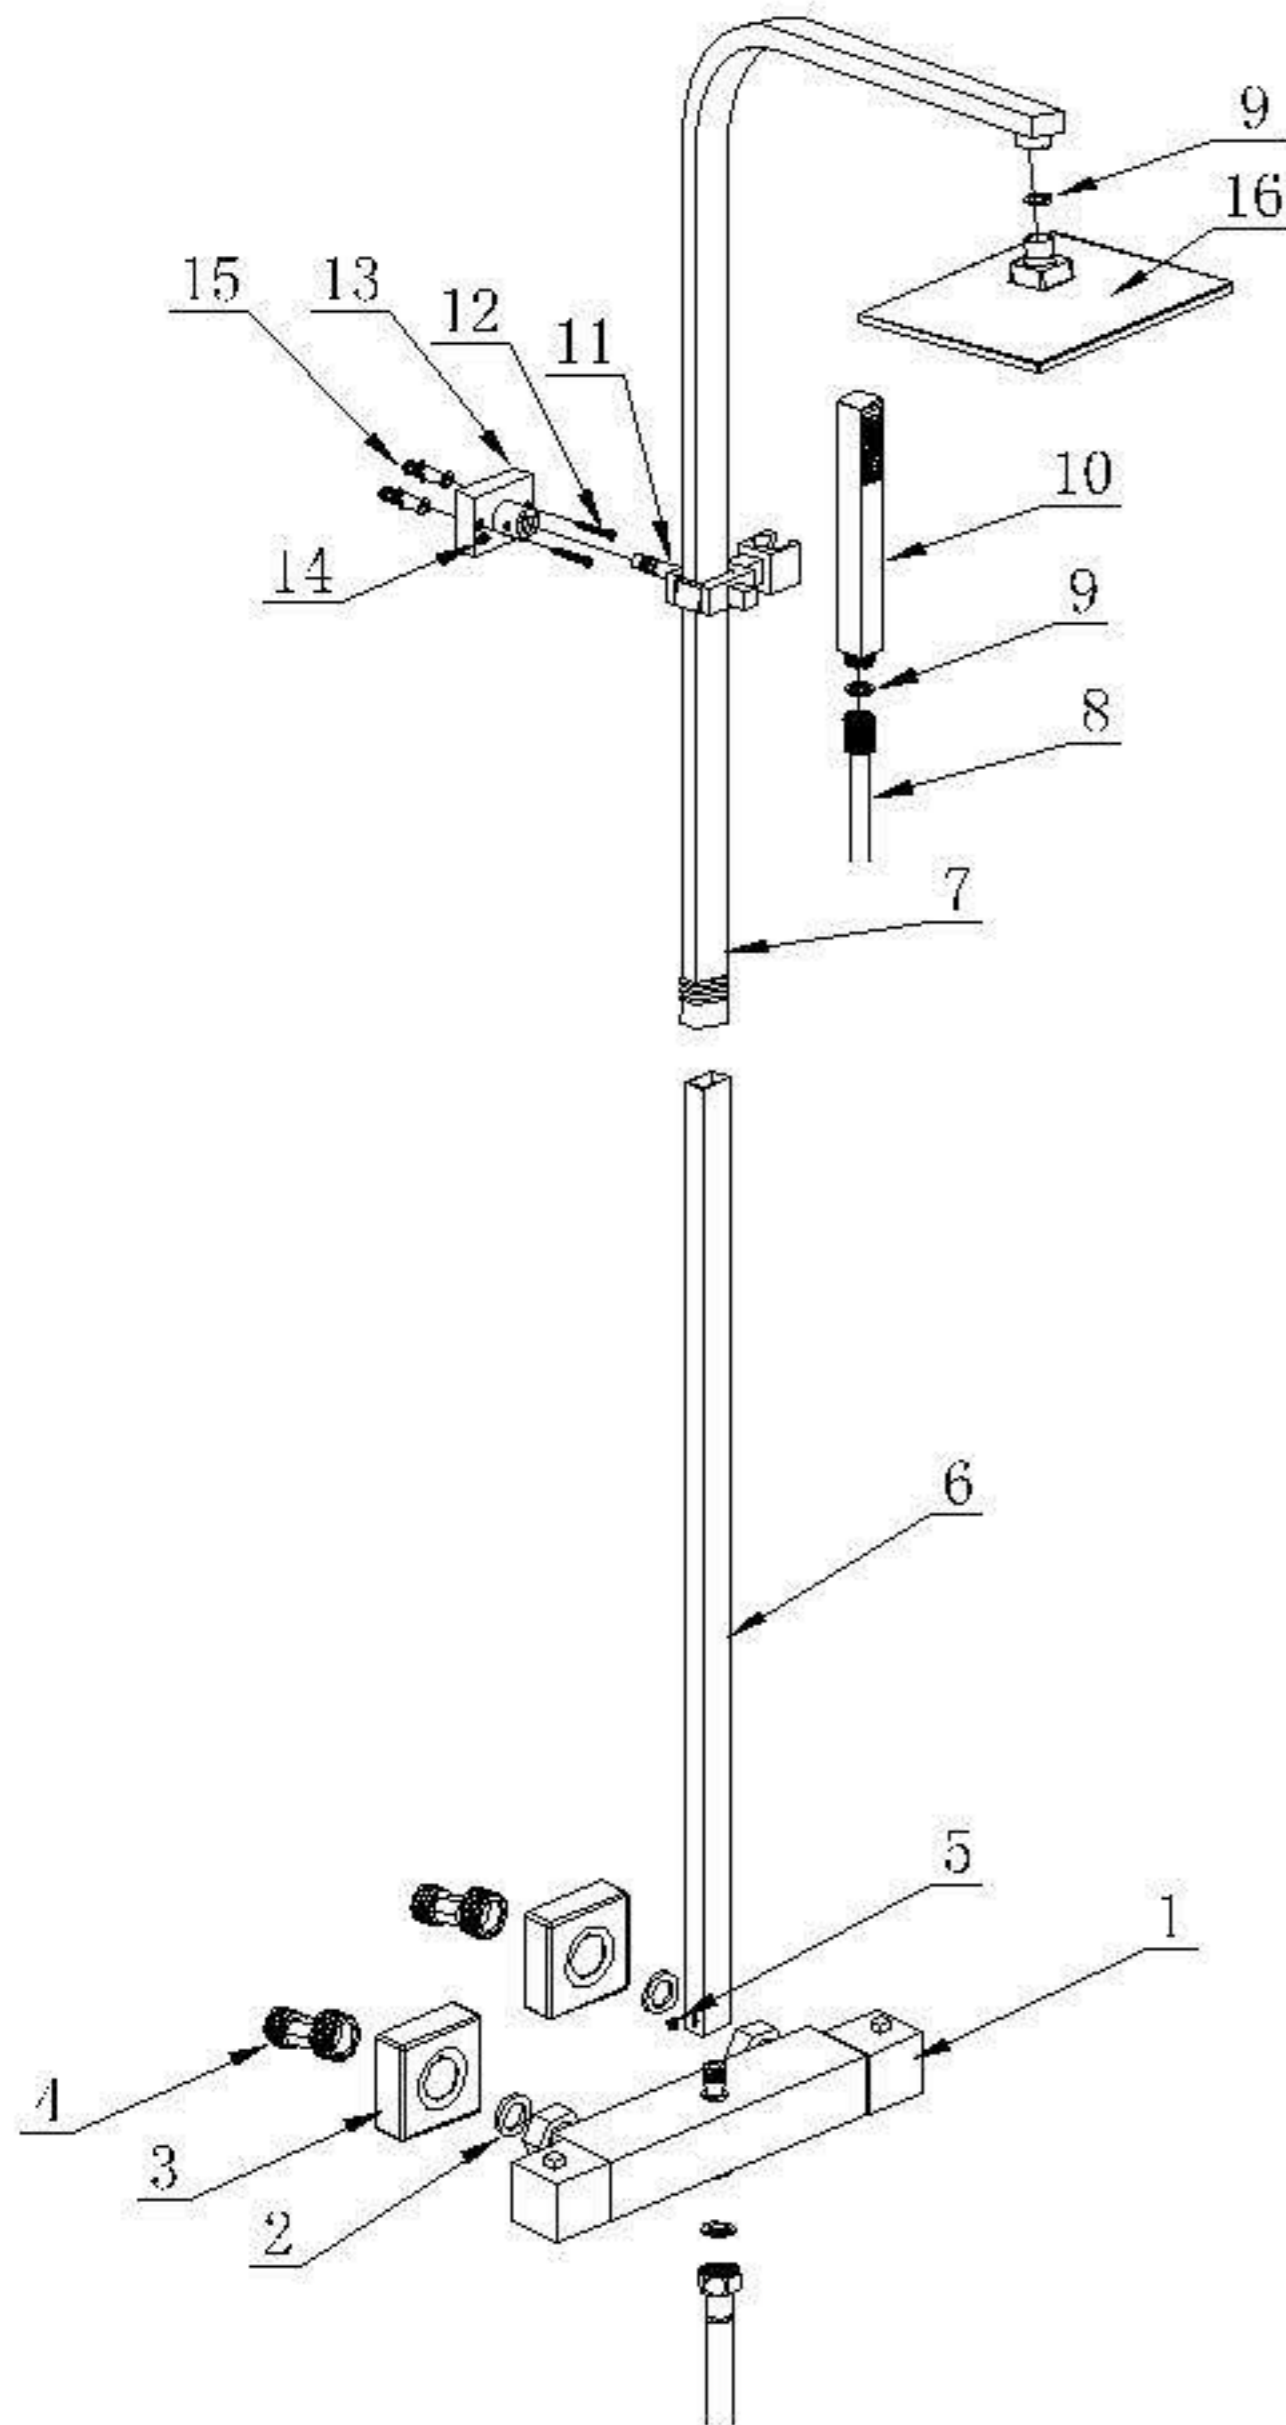

Doucheset Rombo Eco Chromo

Onderdelenlijst

1	Douchekraan	9	Rubberen pakking handdouche
2	Rubberen pakking	10	Handdouche
3	Kraanrozet	11	Handdouchehouder
4	S-koppeling	12	Bevestigingsschroef
5	Bevestigingsschroef hexagon	13	Muurbevestiging
6	Douchebuis	14	Bevestigingsschroef hexagon
7	Douchebuis regendouche	15	Muurplug
8	Handdoucheslang	16	Regendouche