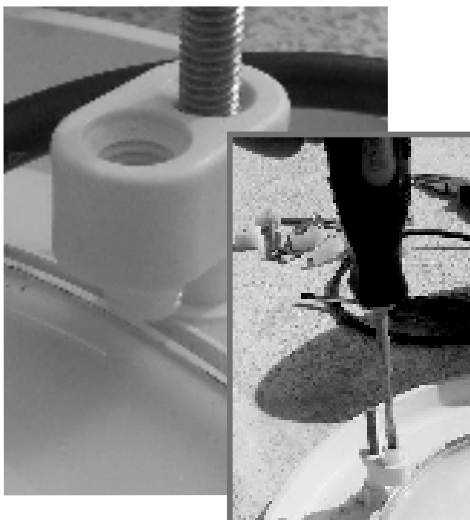

- User Manual.
- Gebruiksaanwijzing.
- Benutzerhandbuch.
- Instrucciones de l'uso
- Mode d'emploi.

The PAR56 lamps are supplied with six mounting brackets and two shrink sleeves in two sizes. The lamp is suitable for most PAR 56 niches. Installation is shown on the photo's..

Bij de PAR56 lampen worden 6 bevestigings houders geleverd, en twee krimkousen in twee maten. De lamp is geschikt voor de meeste PAR 56 niches. Montage ziet u hiernaast op de foto's.

Las lámparas PAR56 vienen con 6 soportes de montaje, y dos fundas retráctiles en dos tamaños. La lámpara es adecuada para la mayoría de los nichos PAR 56. El montaje se muestra en las fotos.

Die PAR56-Lampen werden mit 6 Montagebügel geliefert, und zwei Schrumpfschläuche in zwei Größen. Die Lampe ist geeignet für die meisten PAR 56 Nischen. Die Montage ist auf den Fotos dargestellt.

Les lampes PAR56 sont livrées avec 6 supports de montage, et deux manchons rétractables en deux tailles. La lampe convient à la plupart des niches du PAR 56. Le montage est indiqué sur les photos..