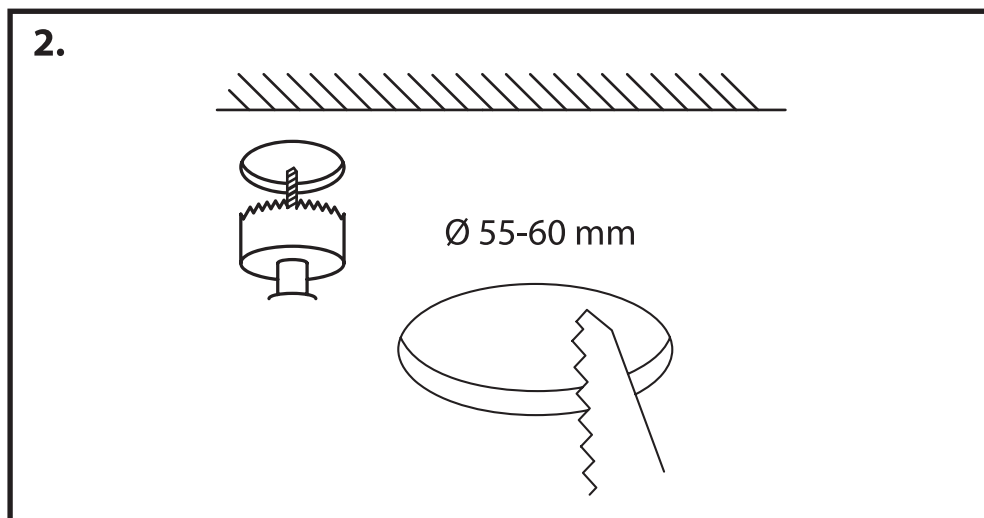

NL - Gebruikershandleiding voor Groenovatie inbouwspot. Deze handleiding bevat belangrijke informatie over de montage van het artikel. Lees de handleiding daarom zorgvuldig door voordat u aan de installatie begint.

Artikel	Kleur
GCT006-B	Zwart
GCT006-W	Wit

LET OP!

Ernstig letsel, brand of schade mogelijk. Maak voor de installatie alle aansluitkabels stroomvrij en dek deze af.

- De inbouwspot dient te worden geïnstalleerd of onderhouden door een gekwalificeerde elektricien en bedraad in overeenstemming met de meest recente IEE elektrische voorschriften of de nationale vereisten.

- Dit artikel is gelabeld met een doorgestreepte afvalcontainer met een enkele zwarte lijn eronder (AEEA / WEEE), zoals vereist door de Europese Gemeenschapsrichtlijn 2012/19/EU.

Dit symbool heeft betrekking op gebruikte elektrische en elektronische apparaten, daarom mag dit product niet met het normaal huishoudelijk afval worden weggegooid.