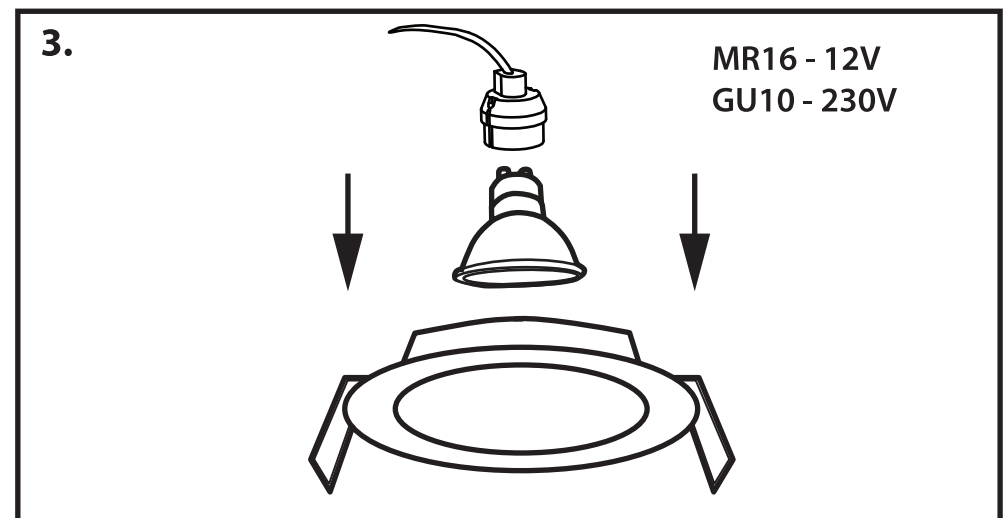

NL - Gebruikershandleiding voor Groenovatie inbouwspot. Deze handleiding bevat belangrijke informatie over de montage van het artikel. Lees de handleiding daarom zorgvuldig door voordat u aan de installatie begint.

Artikel	Kleur
GCT006-B	Zwart
GCT006-W	Wit

LET OP!

Ernstig letsel, brand of schade mogelijk. Maak voor de installatie alle aansluitkabels stroomvrij en dek deze af.

- De inbouwspot dient te worden geïnstalleerd of onderhouden door een gekwalificeerde elektricien en bedraad in overeenstemming met de meest recente IEE elektrische voorschriften of de nationale vereisten.

- Dit artikel is gelabeld met een doorgestreepte afvalcontainer met een enkele zwarte lijn eronder (AEEA / WEEE), zoals vereist door de Europese Gemeenschapsrichtlijn 2012/19/EU.

Dit symbool heeft betrekking op gebruikte elektrische en elektronische apparaten, daarom mag dit product niet met het normaal huishoudelijk afval worden weggegooid.