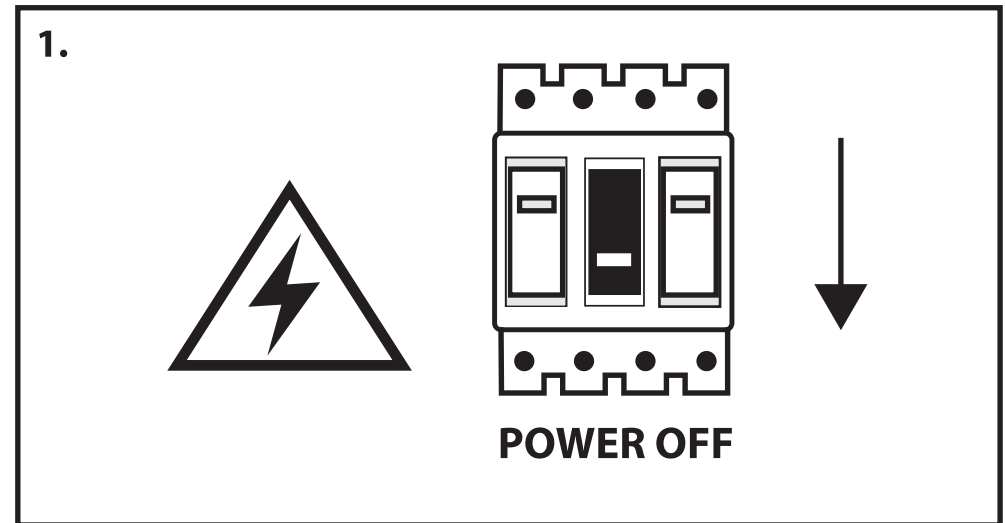

NL - Gebruikershandleiding voor Groenovatie inbouwspot. Deze handleiding bevat belangrijke informatie over de montage van het artikel. Lees de handleiding daarom zorgvuldig door voordat u aan de installatie begint.

Artikel	Kleur
GCT006-B	Zwart
GCT006-W	Wit

LET OP!

Ernstig letsel, brand of schade mogelijk. Maak voor de installatie alle aansluitkabels stroomvrij en dek deze af.

- De inbouwspot dient te worden geïnstalleerd of onderhouden door een gekwalificeerde elektricien en bedraad in overeenstemming met de meest recente IEE elektrische voorschriften of de nationale vereisten.

- Dit artikel is gelabeld met een doorgestreepte afvalcontainer met een enkele zwarte lijn eronder (AEEA / WEEE), zoals vereist door de Europese Gemeenschapsrichtlijn 2012/19/EU.

Dit symbool heeft betrekking op gebruikte elektrische en elektronische apparaten, daarom mag dit product niet met het normaal huishoudelijk afval worden weggegooid.