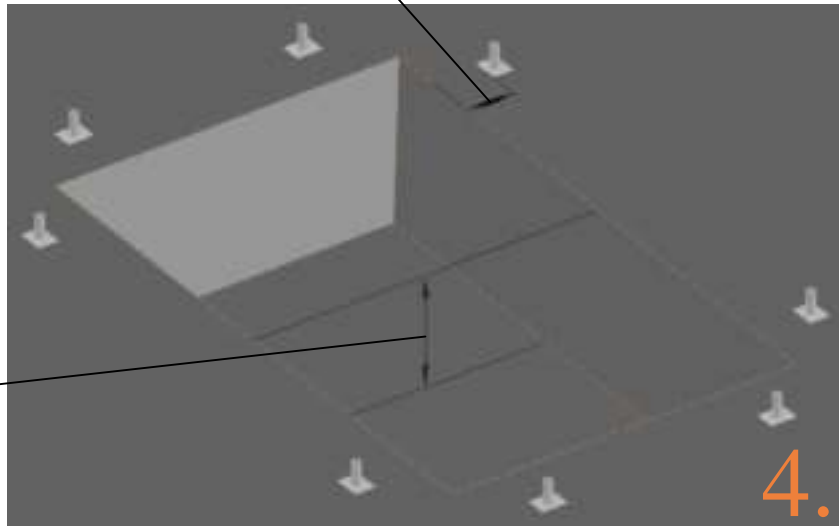

		Model 223-I APPROX 305x225cm		Model 234-I APPROX 340x240cm		Model 238-I APPROX 380x255cm	
		Quantity	Part number	Quantity	Part number	Quantity	Part number
C-tube		2	TEPL-223-112	2	TEPL-234-112	2	TEPL-238-112
Tool for spring		1	TOOL-SPRING	1	TOOL-SPRING	1	TOOL-SPRING
Inground pin		8	TEPL-SP-PIN	12	TEPL-SP-PIN	12	TEPL-SP-PIN
Fastener for Safety pad		20	TEPL-ELAS-B	20	TEPL-ELAS-B	20	TEPL-ELAS-B
Users Manual		1	208010101	1	208010101	1	208010101
Warning Card		1	208040101	1	208040101	1	208040101
Tie rip for warning card		1	209010102	1	209010102	1	209010102
Safety manual		1	208010301	1	208010301	1	208010301

1.

2.

3.

223-I : Max 20cm
234-I / 238-I : Max 25cm

223-I : Min 60cm
234-I / 238-I : Min 80cm

4.

5.

223: 4x spring 140mm
234 / 238 :4x spring 175mm