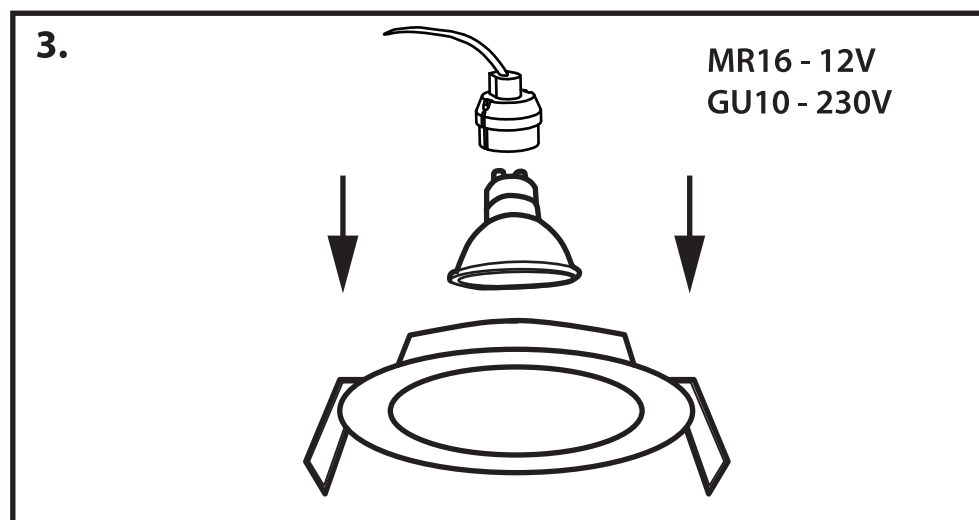

NL - Gebruikershandleiding voor Groenovatie inbouwspot. Deze handleiding bevat belangrijke informatie over de montage van het artikel. Lees de handleiding daarom zorgvuldig door voordat u aan de installatie begint.

Artikel	Kleur
GCT005-B	Zwart
GCT005-W	Wit
GCT005-S	Satijn
GCT005-G	Goud

LET OP!

Ernstig letsel, brand of schade mogelijk. Maak voor de installatie alle aansluitkabels stroomvrij en dek deze af.

- De inbouwspot dient te worden geïnstalleerd of onderhouden door een gekwalificeerde elektricien en bedraad in overeenstemming met de meest recente IEE elektrische voorschriften of de nationale vereisten.

- Dit artikel is gelabeld met een doorgestreepte afvalcontainer met een enkele zwarte lijn eronder (AEEA / WEEE), zoals vereist door de Europese Gemeenschapsrichtlijn 2012/19/EU.

Dit symbool heeft betrekking op gebruikte elektrische en elektronische apparaten, daarom mag dit product niet met het normaal huishoudelijk afval worden weggegooid.