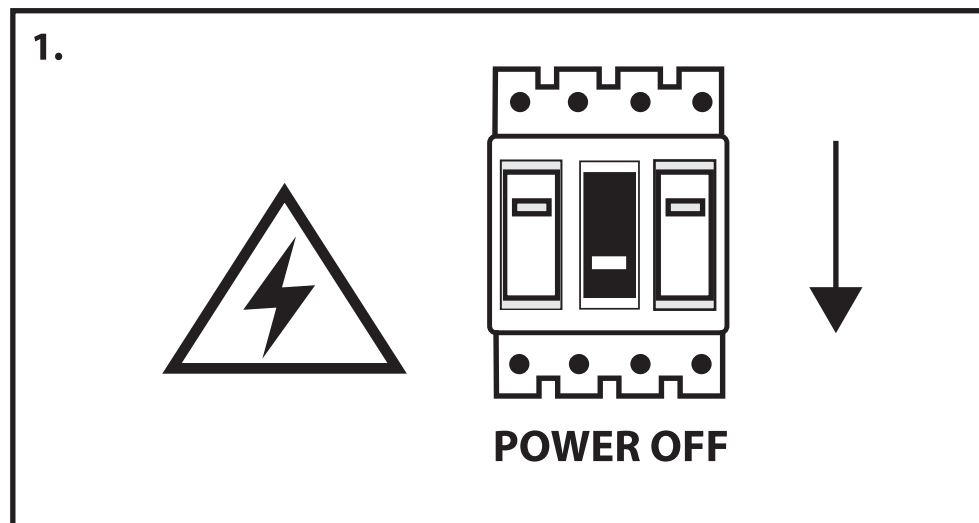

NL - Gebruikershandleiding voor Groenovatie inbouwspot. Deze handleiding bevat belangrijke informatie over de montage van het artikel. Lees de handleiding daarom zorgvuldig door voordat u aan de installatie begint.

Artikel	Kleur
GCT005-B	Zwart
GCT005-W	Wit
GCT005-S	Satijn
GCT005-G	Goud

LET OP!

Ernstig letsel, brand of schade mogelijk. Maak voor de installatie alle aansluitkabels stroomvrij en dek deze af.

- De inbouwspot dient te worden geïnstalleerd of onderhouden door een gekwalificeerde elektricien en bedraad in overeenstemming met de meest recente IEE elektrische voorschriften of de nationale vereisten.

- Dit artikel is gelabeld met een doorgestreepte afvalcontainer met een enkele zwarte lijn eronder (AEEA / WEEE), zoals vereist door de Europese Gemeenschapsrichtlijn 2012/19/EU.

Dit symbool heeft betrekking op gebruikte elektrische en elektronische apparaten, daarom mag dit product niet met het normaal huishoudelijk afval worden weggegooid.