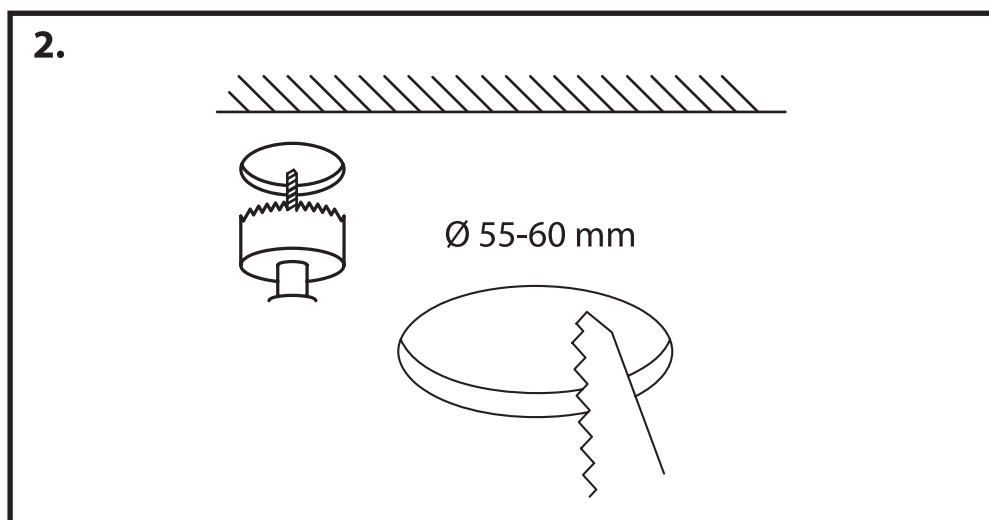

NL - Gebruikershandleiding voor Groenovatie inbouwspot. Deze handleiding bevat belangrijke informatie over de montage van het artikel. Lees de handleiding daarom zorgvuldig door voordat u aan de installatie begint.

Artikel	Kleur
GCT005-B	Zwart
GCT005-W	Wit
GCT005-S	Satijn
GCT005-G	Goud

LET OP!

Ernstig letsel, brand of schade mogelijk. Maak voor de installatie alle aansluitkabels stroomvrij en dek deze af.

- De inbouwspot dient te worden geïnstalleerd of onderhouden door een gekwalificeerde elektricien en bedraad in overeenstemming met de meest recente IEE elektrische voorschriften of de nationale vereisten.

- Dit artikel is gelabeld met een doorgestreepte afvalcontainer met een enkele zwarte lijn eronder (AEEA / WEEE), zoals vereist door de Europese Gemeenschapsrichtlijn 2012/19/EU.

Dit symbool heeft betrekking op gebruikte elektrische en elektronische apparaten, daarom mag dit product niet met het normaal huishoudelijk afval worden weggegooid.