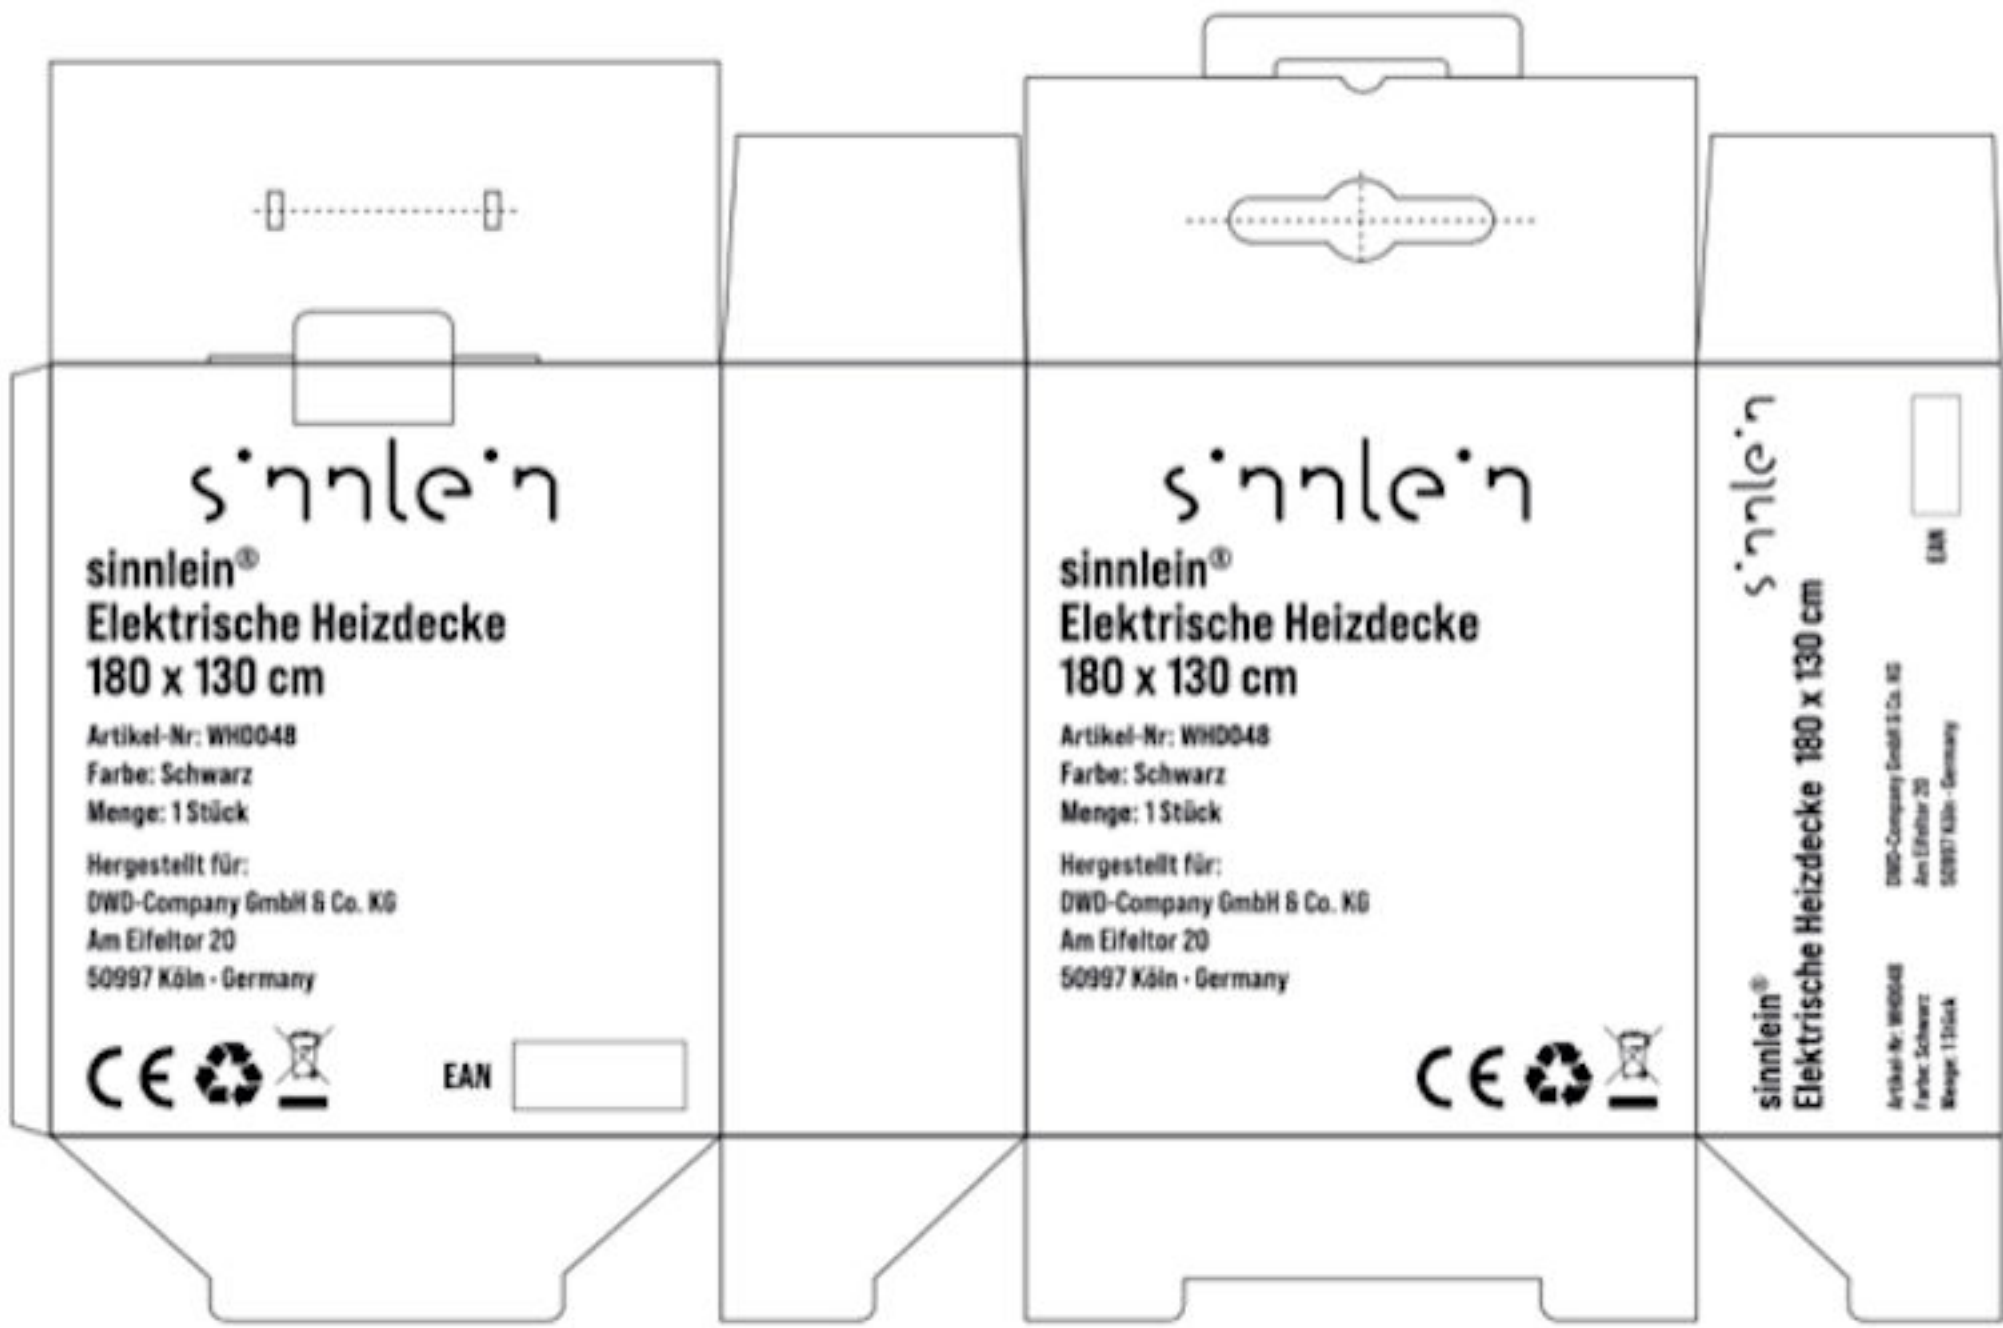

Inner carton_WHD048: 33 x 15 x 38 cm

For heating blanket with 180 x 130 cm

sinnlein

sinnlein®
Elektrische Heizdecke
180 x 130 cm

Artikel-Nr: WHD048
Farbe: Schwarz
Menge: 1 Stück
Hergestellt für:
DWD-Company GmbH & Co. KG
Am Eifeltor 20
50997 Köln - Germany

EAN

sinnlein

sinnlein®
Elektrische Heizdecke
180 x 130 cm

Artikel-Nr: WHD048
Farbe: Schwarz
Menge: 1 Stück
Hergestellt für:
DWD-Company GmbH & Co. KG
Am Eifeltor 20
50997 Köln - Germany

sinnlein

sinnlein®
Elektrische Heizdecke 180 x 130 cm

Artikel-Nr: WHD048
Farbe: Schwarz
Menge: 1 Stück
DWD-Company GmbH & Co. KG
Am Eifeltor 20
50997 Köln - Germany

EAN