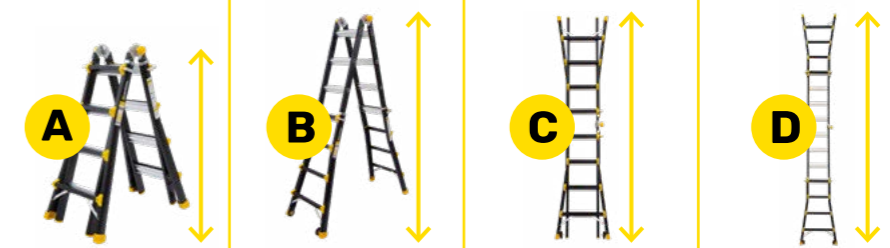

AFMETINGEN	4x3	4x4	4x5	4x6
Art.nr. blauw	PPV4X3	PPV4X4	PPV4X5	PPV4X6
A	0,94	1,21	1,47	1,74
B	1,48	2,02	2,52	3,04
C	1,91	2,47	3,03	3,60
D	3,04	4,14	5,28	6,38
Gewicht (kg)	9,7	13,5	15,6	18,7
Aantal sporten	10	14	18	22
Optrede (cm)	28	28	28	28
Bereik (m)	4,04	5,14	6,28	7,38

✓ Scharnier verstellen