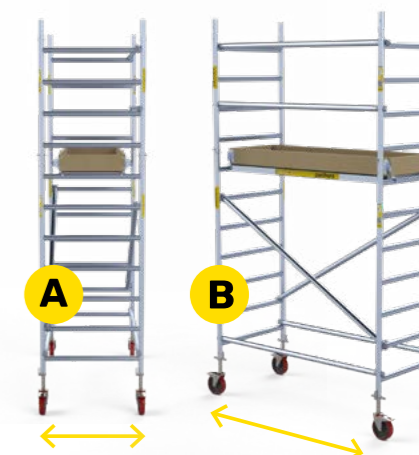

A 85 SERIE FRAME BREEDTE			
PLATFORMLENGTE			
B 190		B 250	
3,2	102719	3,2	102724
4,2	102720	4,2	102725
6,2	102721	6,2	102726
8,2	102722	8,2	102727
10,2	102723	10,2	102728