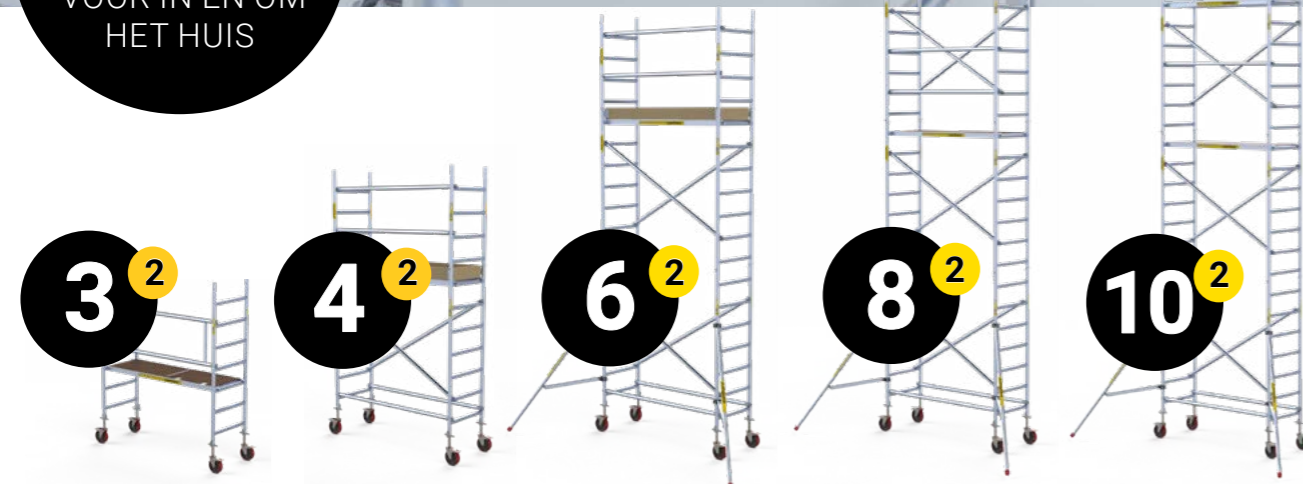

NIEUW!
PANTHERA
ROLSTEIGERS
VOOR IN EN OM
HET HUIS