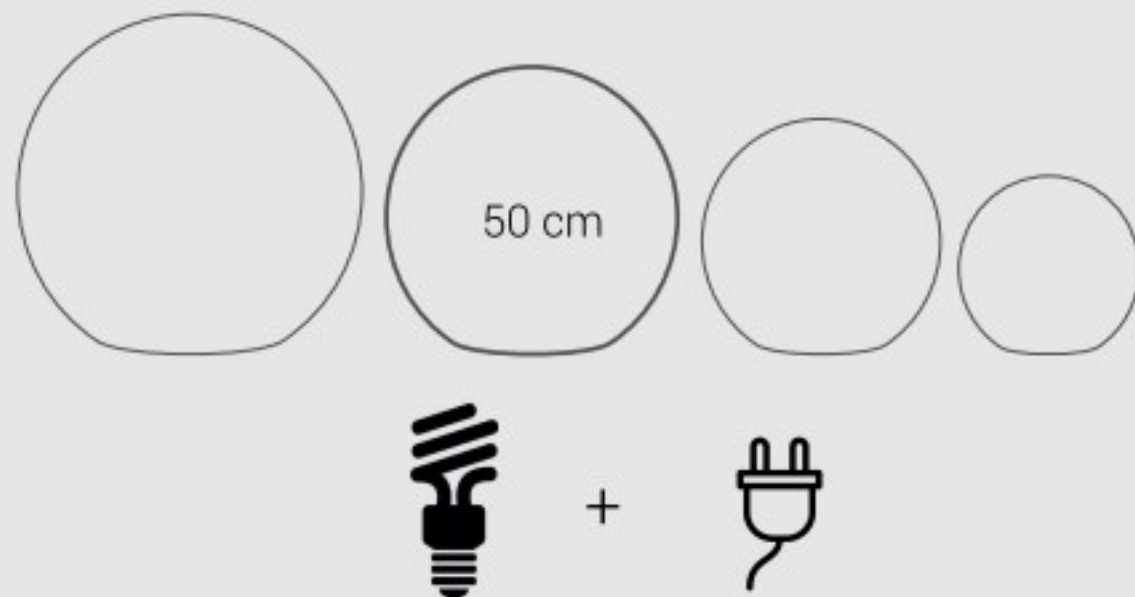

Fr. • Luminaire déco pour l'intérieur et l'extérieur

- Culot E27
- Branchement sur secteur
- Matériel : PE (Polyéthylène)
- Indice de protection : IP44

En. • Decoration lighting object for outdoor and indoor

De. • Deco Beleuchtung innen und außen

- E27-Sockel
- Anschließen auf die Stromquelle
- Material: PE (Polyethen)
- Schutzart IP44

Es. • Luminaria decorativa de interior y exterior

- Bombilla E27
- Conexión a la red
- Material : PE (polietileno)
- Grado de protección IP44

- Lampadina E27
- Connessione a rete
- Materiale: PE (Polietilene)
- Grado di protezione IP44

Garantie 1 an

BOBBY W50

Boule lumineuse blanche sur secteur

White lighting ball on main power

Bola luminosa blanca con cable

Sfera luminosa bianca con cavo

Leuchtende weiße Kugel mit Kabel

sur secteur
on main power

ampoule Fluocompacte
CFL bulb

diamètre 50 cm
50 cm diameter

IP 44 - protégé contre les jets d'eau
IP 44 - protected against water splashing