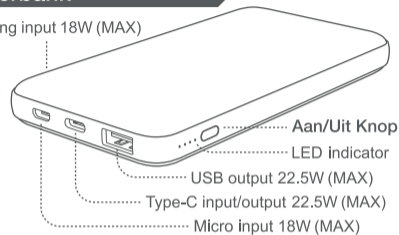

### Specificaties

Capaciteit:	10000mAh(37Wh)
Input:	Micro/Type-C 5V-2A 9V-2A 12V-1.5A Lightning 5V-2A 9V-2A 18W (MAX)
Output:	USB/Type-C 4.5V-5A 5V-4.5A 5V-3A 9V-2A 12V-1.5A 22.5W (MAX)
Grootte:	131*70*15.7mm
Laadtijd:	3.5 - 5 uur
Gewicht:	196g