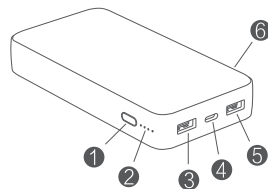

SURGE

Gebruiksaanwijzing LFS20K

Lees deze gebruiksaanwijzing
voordat je de powerbank gebruikt

@ info@instrux.nl

☎ 085 902 4220

- 1 Aan/Uit Knop
- 2 LED indicator
- 3 USB 1 output
- 4 Type-C in/output
- 5 USB 2 output
- 6 Micro input

Specificaties

Input:	Micro	5V-2A/9V-2A
	Type-C	5V-2A/9V-2A
Output:	USB	4,5V-5A/5V-4,5A/5V-4A
		5V-3A/9V-2A/12V-1,5A
	Type-C	5V-3A/9V-2,22A
		12V-1,5A
Grootte:		136.8*70.8*25.5mm

Powerbank Opladen

- 1 Verbind een AC adapter met de Micro USB of Type-C poort op de powerbank om hem op te laden