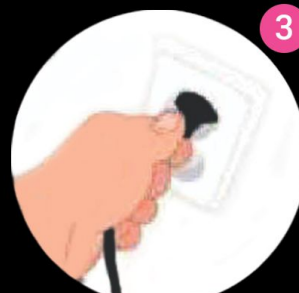

Hoe te gebruiken?

Lovevlijt

Eenvoudig en krachtig in gebruik

1

1. Haal de machine uit de verpakking

2

2. Verstel de machine naar wens

3

3. Sluit de stekker aan

4

4. Plaats uw favoriete opzetstuk op de machine

5

5. Gebruik indien gewenst glijmiddel

6

6. Kies de gewenste snelheid en start de machine

7