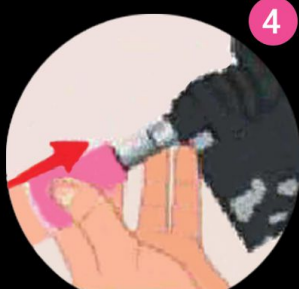

Hoe te gebruiken?

Lovevlijt

Eenvoudig en krachtig in gebruik

1

1. Haal de machine uit de verpakking

2

2. Verstel de machine naar wens

3

3. Sluit de stekker aan

4

4. Plaats uw favoriete opzetstuk op de machine

5

5. Gebruik indien gewenst glijmiddel

6

6. Kies de gewenste snelheid en start de machine

7