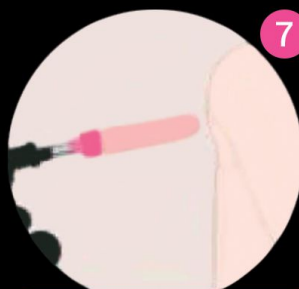

3. Sluit de stekker aan

4

4. Plaats uw favoriete opzetstuk op de machine

5

5. Gebruik indien gewenst glijmiddel

6

6. Kies de gewenste snelheid en start de machine

7