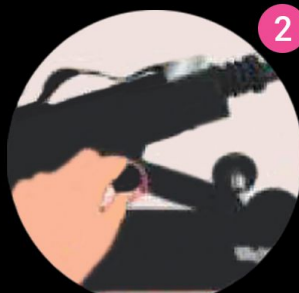

Hoe te gebruiken?

Lovevlijt

Eenvoudig en krachtig in gebruik

1

1. Haal de machine uit de verpakking

2

2. Verstel de machine naar wens

3

3. Sluit de stekker aan

4

4. Plaats uw favoriete opzetstuk op de machine

5

5. Gebruik indien gewenst glijmiddel

6

6. Kies de gewenste snelheid en start de machine

7