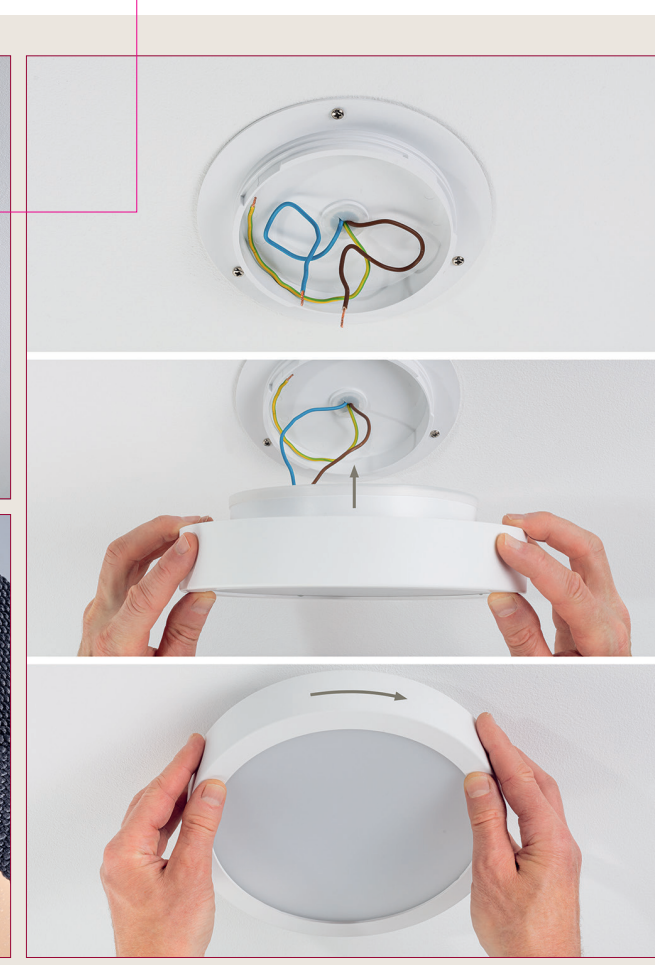

710.53

IP44
warm white
3000 K

Paulmann

P

Cosara
1700 lm | 1x 15 W | 230 V
Dunkelgrau Dark grey

5 Jahre Garantie

Paulmann

P

5 Jahre Garantie

Cosara
1700 lm | 1x 15 W | 230 V
Dunkelgrau Dark grey

IP44 warm white 3000 K

710.53

Paulmann

P

5 Jahre Garantie

warm white
3000 K
IP44

Cosara
1700 lm | 1x 15 W | 230 V
Dunkelgrau Dark grey

Paulmann

P

5 Jahre Garantie

warm white
3000 K
IP44

Cosara
1700 lm | 1x 15 W | 230 V
Dunkelgrau Dark grey

710.53

Inhalt, content contenu :

1x P = 15 W

62 mm
ø 300 mm

LED module = 1700 lm

D Spritzwassergeschützt nur bei Deckenmontage
GB Splash protected only for ceiling mount
F Protection contre les projections d'eau seulement pour montage sur plafond

IP44

1700 Lumen
~110 W

D Produktänderungen vorbehalten. **GB** Product specifications subject to change. **F** Sous réserve de modifications du produit. **AL** Rezervováno právo na změny. **BY** Muutostyönä tai muuten muuttamassa tuotteen teknisiä ominaisuuksia. **CH** Technische Änderungen vorbehalten. **CZ** Právo na změny výrobku vyhrazeno. **DK** Retten til produktændringer forbeholdt. **E** Reservado el derecho a modificar el producto. **EST** Jätame endale õiguse tootmisandmeteks. **FIN** Oikeus tuotteen muutoksiin pidätetään. **FR** Réservé tous droits de modification ou améliorations. **HR** Zadržano pravo na izmjene. **I** Ci riserviamo il diritto di modificare il prodotto. **IS** Alvar réttur ákallinn til breytingu á vörum. **IT** Palliatama teisid modifikatsii gaminius. **LV** Iesības tiesības izmainīt produkciju. **NL** Productwijzigingen voorbehouden. **P** Reservado o direito a alterar o produto. **PL** Zastrzeżenie praw do wprowadzenia zmian. **RO** Ne rezervăm dreptul de a schița modificări produsului. **RUS** Производители оставляют за собой право на изменениями изделия. **S** Vi förbehåller oss rätten till produktändringar. **SK** Změny výrobkov vyhradené. **SL** Prihranjenost si pravice do sprememb proizvoda. **SRB** Zadržano pravo na izmjene. **TR** Ürünle ilgili değişiklik yapma hakkı saklıdır. **UA** Зберігаємо за собою право на здійснення модифікації продукту.

D 5 Jahre Garantie **GB** 5-year guarantee **F** 5 ans de garantie **AL** 5 vješt garancija **BY** 5 roční záruka **CH** 5 let DK 5 års garanti **CZ** 5 letů záruka **ES** 5 años de garantía **EST** 5 aastat garantii **FIN** 5 vuoden takuu **FR** 5 ans de garantie **HR** 5 godina jamstva **I** 5 años de garantía **IS** 5 ára ábyrgð **IT** 5 metų garantija **LV** 5 gadu garantija **NL** 5-jarige garantie **N** 5 års garanti **PL** 5-letnia gwarancja **P** 5 años de garantía **RO** 5 ani garanție **RUS** 5 лет гарантия **S** 5 års garanti **SK** 5 rokov záruka **SL** 5 let garancija **SRB** 5 godina garancija **TR** 5 yıl garanti **UA** 5 років гарантія

I Raccolta differenziale.
Verifica le disposizioni del tuo Comune.

www.paulmann.com/symboli

710.53

4 000870 710531

Paulmann

P

5 Jahre Garantie

warm white
3000 K
IP44

Cosara
1700 lm | 1x 15 W | 230 V
Dunkelgrau Dark grey

Paulmann

P

5 Jahre Garantie

warm white
3000 K
IP44

Cosara
1700 lm | 1x 15 W | 230 V
Dunkelgrau Dark grey

710.53