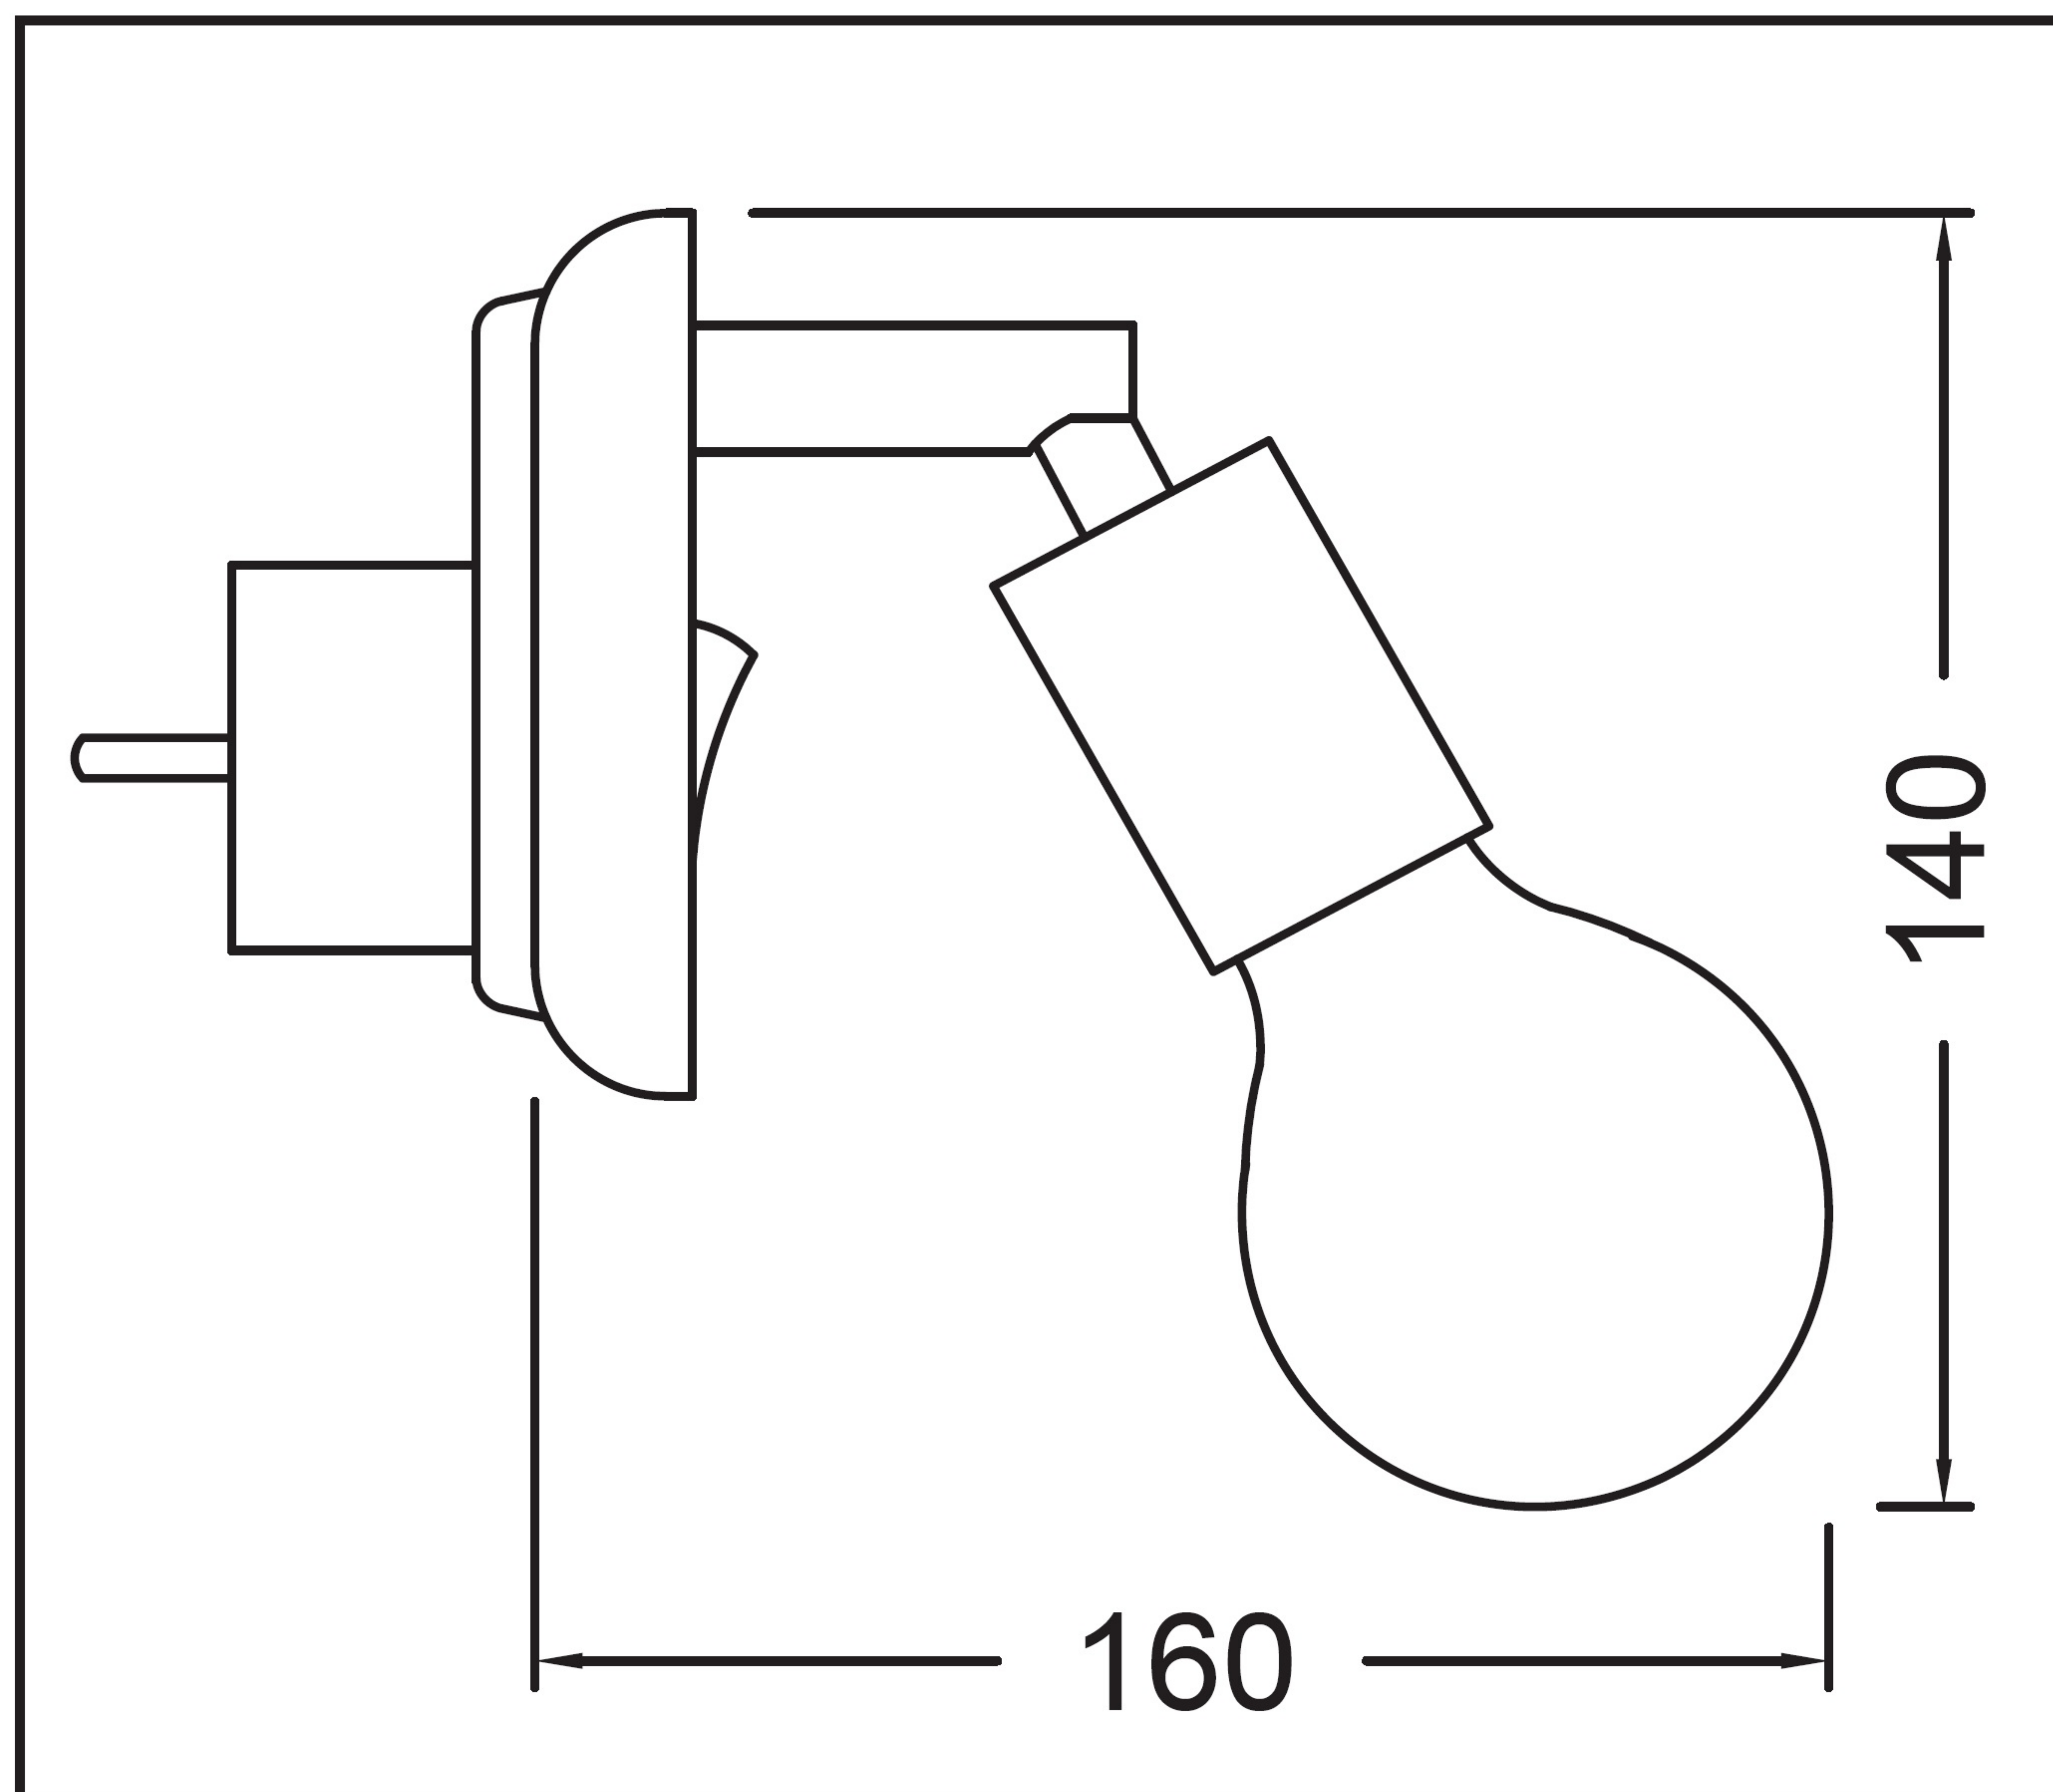

Art.-Nr.: 11-061

White effect Plug-In Light

Input 230-240V~50Hz

E27 max. 25W

not incl. Bulb

Trango GmbH
Jakobsberg 1
D-59929 Brilon
www.trango.de