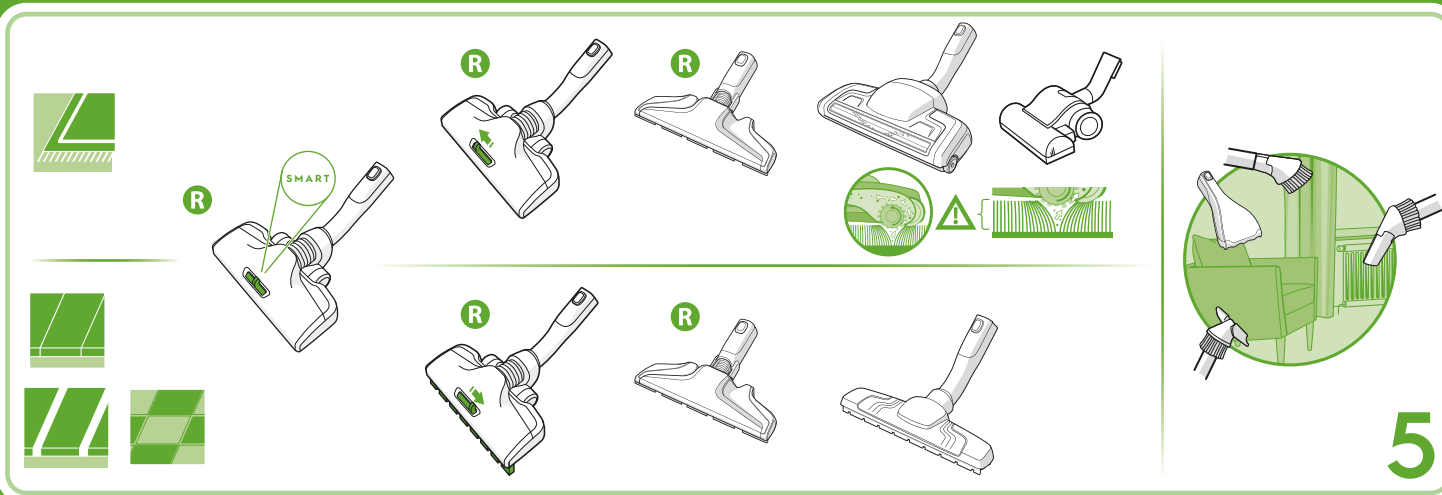

R Recommended nozzle | Brosse recommandée | افرة الموصى بها | Препоръчителна дюза | Doporučená hubice | Empfohlene Düse | Anbefalet mundstykke | Soovituslik otsak | Cepillo recomendado | نازلہای توصیه شده | Suositeltava suulake | Συνιστώμενο ακροφύσιο | Preporučeni nastavak | Ajánlott szivófej | Spazzola consigliata | Rekomenduojamas antgalis | Leticams uzgalis | Aanbevolen mondstuk | Anbefalt munstykke | Zalecana dysza | Escova recomendada | Perie recomandată | Рекомендованная насадка | Rekomenderat munstykke | Priporočni nastavek | Odporúčaná hubica | Препоручени наставка | Önerilen başlık | Рекомендована насадка