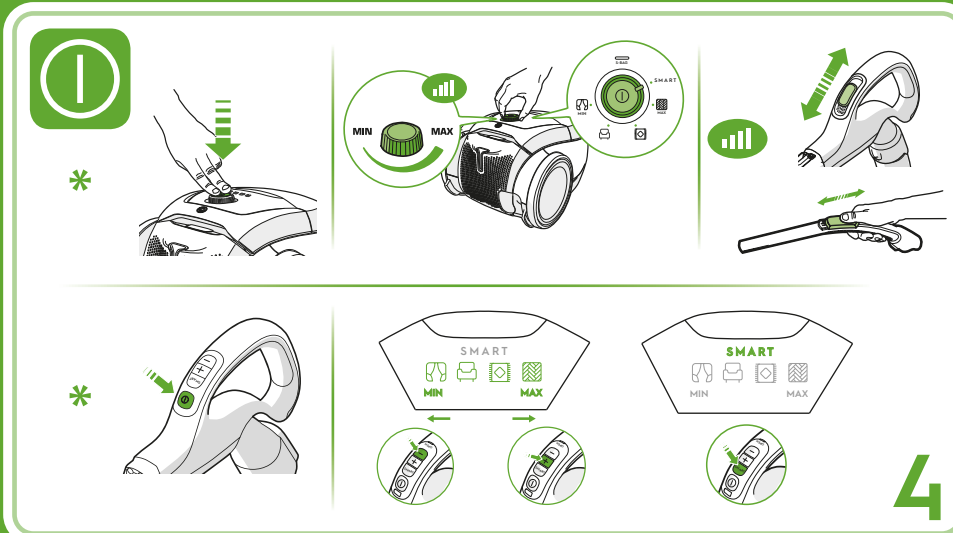

AEG

VX8.2 | SILENCE

* Certain models only | Suivant les modèles | بعض الموديلات فقط | Само определени модели | Pouze u některých modelů | Nur bestimmte Modelle | Kun på visse modeller | Ainult kindlad mudelid | Solo algunos modelos | فقط برای بعضی مدلها | Vain tietyt mallit | Ορισμένα μόνο μοντέλα | Samo određeni modeli | Csak egyes típusoknál | Solo per alcuni modelli | Tik tam tikriems modeliams | Tikai noteiktiem modeļiem | Alleen bepaalde modellen | Kun enkelte modeller | Tyko niektóre modele | Solo alguns modelos | Doar pentru anumite modele | Только отдельные модели | Bara vissa modeller | Le določeni modeli | Len určité modely | Само код одређених модела | Yalnızca bazı modellerde | Залежно від моделі