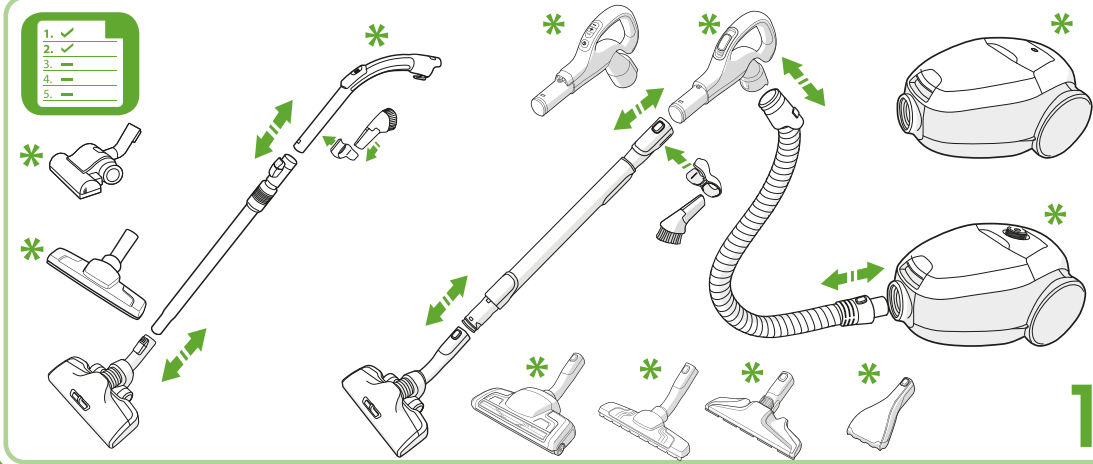

AEG

VX8.2 | SILENCE

* Certain models only | Suivant les modèles | بعض الموديلات فقط | Само определени модели | Pouze u některých modelů | Nur bestimmte Modelle | Kun på visse modeller | Ainult kindlad mudelid | Solo algunos modelos | فقط برای بعضی مدلها | Vain tietyt mallit | Ορισμένα μόνο μοντέλα | Samo određeni modeli | Csak egyes típusoknál | Solo per alcuni modelli | Tik tam tikriems modeliams | Tikai noteiktiem modeļiem | Alleen bepaalde modellen | Kun enkelte modeller | Tyko niektóre modele | Solo alguns modelos | Doar pentru anumite modele | Только отдельные модели | Bara vissa modeller | Le določeni modeli | Len určité modely | Само код одређених модела | Yalnızca bazı modellerde | Залежно від моделі

R Recommended nozzle | Brosse recommandée | افرة الموصى بها | Препоръчителна дюза | Doporučená hubice | Empfohlene Düse | Anbefalet mundstykke | Soovituslik otsak | Cepillo recomendado | نازلہای توصیه شده | Suositeltava suulake | Συνιστώμενο ακροφύσιο | Preporučeni nastavak | Ajánlott szivófej | Spazzola consigliata | Rekomenduojamas antgalis | Leticams uzgalis | Aanbevolen mondstuk | Anbefalt munstykke | Zalecana dysza | Escova recomendada | Perie recomandată | Рекомендованная насадка | Rekomenderat munstykke | Priporočni nastavek | Odporúčaná hubica | Препоручени наставка | Önerilen başlık | Рекомендована насадка