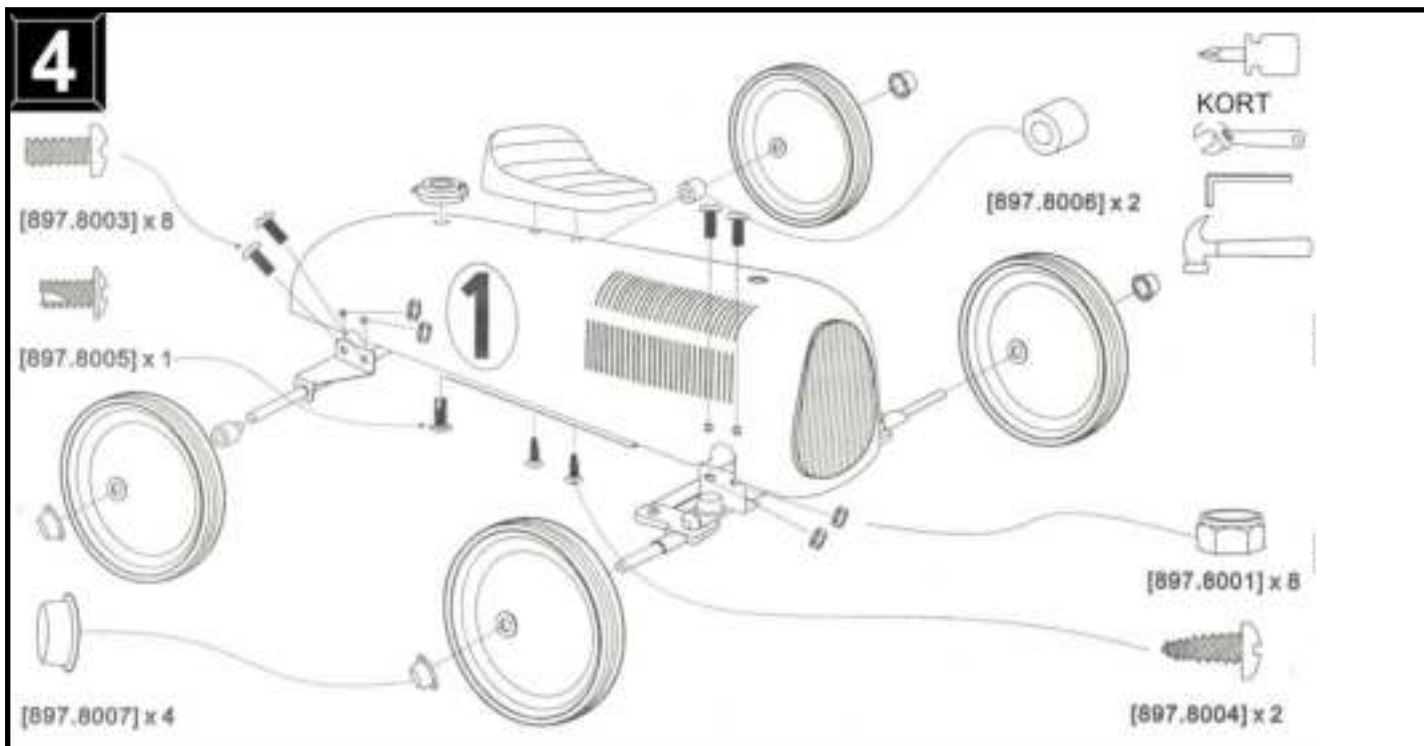

[897.8004] x 2

[897.8005] x 1

[897.8006] x 2

[897.8007] x 4

Toezicht van een volwassene is vereist. Zorg ervoor dat degene die het voertuig gebruikt bekend is met de werking van het voertuig.
WAARSCHUWING: Dit voertuig beschikt niet over een remsysteem. Niet gebruiken op steile heuvels, op trappen of in de buurt van water. Het voertuig nooit gebruiken op ruw terrein, om sprongen te maken of andere stunts mee uit te voeren. Niet meer dan één kind kan het voertuig gelijktijdig gebruiken (1 persoon per voertuig). Schoenen en helm moeten te allen tijde gedragen worden, om letsel te voorkomen.