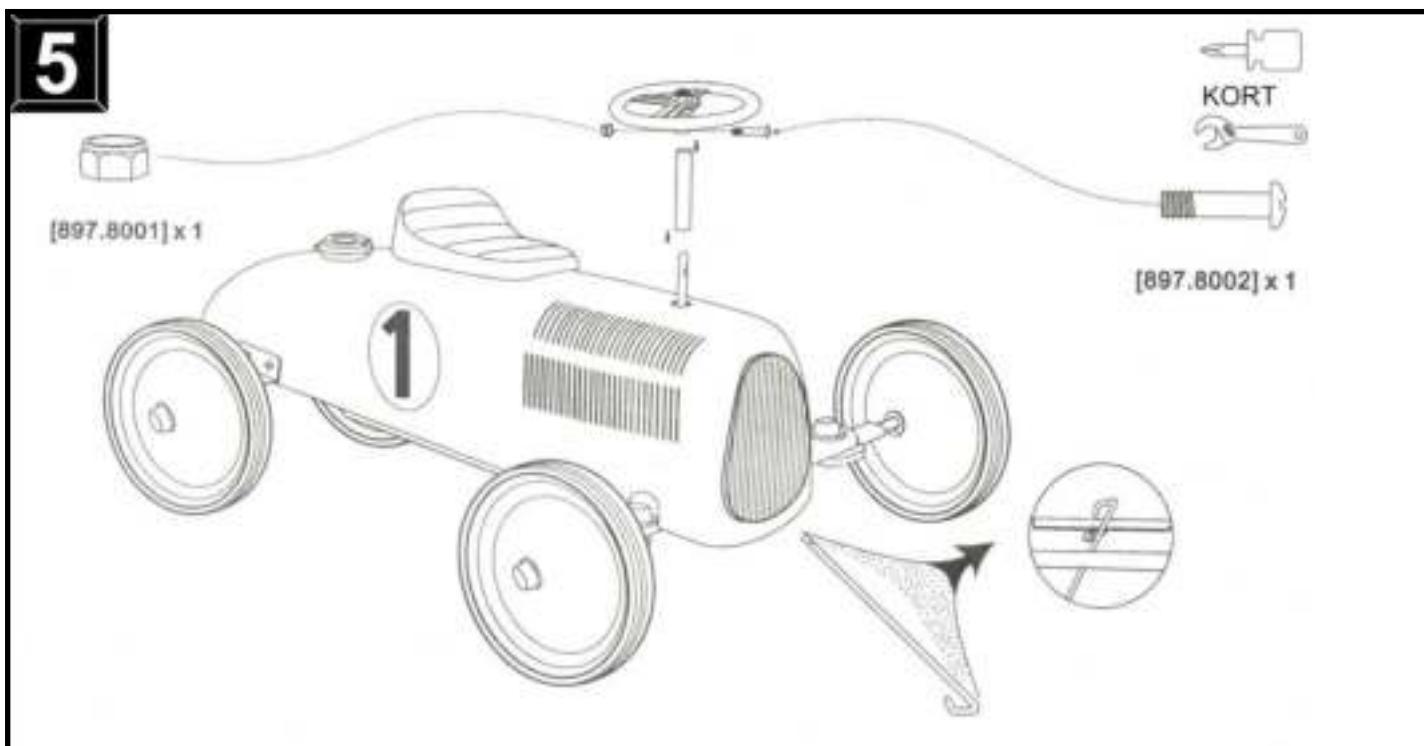

[897.8004] x 2

[897.8005] x 1

[897.8006] x 2

[897.8007] x 4

Toezicht van een volwassene is vereist. Zorg ervoor dat degene die het voertuig gebruikt bekend is met de werking van het voertuig.
WAARSCHUWING: Dit voertuig beschikt niet over een remsysteem. Niet gebruiken op steile heuvels, op trappen of in de buurt van water. Het voertuig nooit gebruiken op ruw terrein, om sprongen te maken of andere stunts mee uit te voeren. Niet meer dan één kind kan het voertuig gelijktijdig gebruiken (1 persoon per voertuig). Schoenen en helm moeten te allen tijde gedragen worden, om letsel te voorkomen.