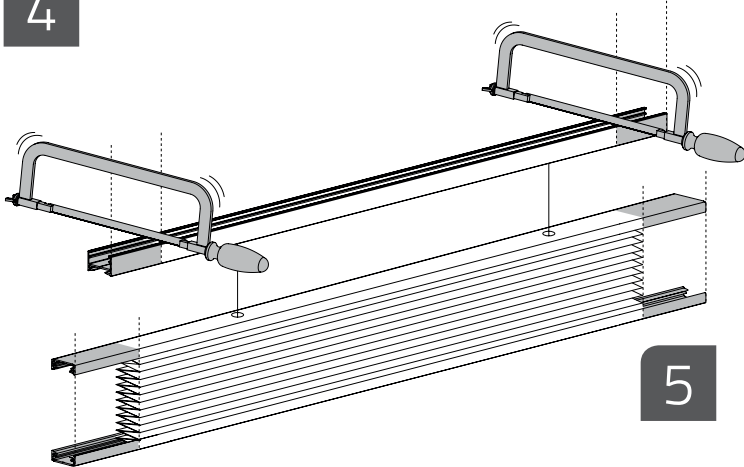

# Plisse gordijn honingraat 25 mm Easy

MN160017\_20160330

0-80 cm: 2 x  
81-140 cm: 3 x  
141-180 cm: 4 x

0-80 cm: 6 x  
81-140 cm: 7 x  
141-180 cm: 8 x

2 x

1

MN160017\_20160330

2

**i**

W

W

W	X max	W min
400	40	320
600	110	380
800	110	580
1000	110	780
1200	110	980
1400	110	1180
1600	110	1380

4

5

3

1