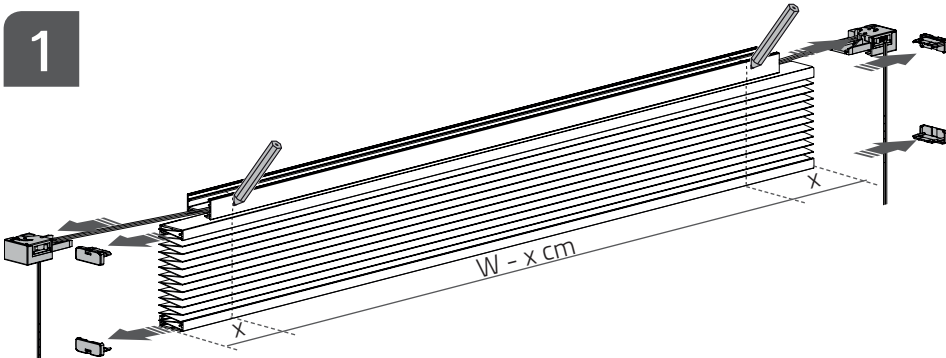

# Plisse gordijn honingraat 25 mm Easy

MN160017\_20160330

0-80 cm: 2 x  
81-140 cm: 3 x  
141-180 cm: 4 x

0-80 cm: 6 x  
81-140 cm: 7 x  
141-180 cm: 8 x

2 x

1

MN160017\_20160330

2

**i**

W

W

W	X max	W min
400	40	320
600	110	380
800	110	580
1000	110	780
1200	110	980
1400	110	1180
1600	110	1380

4

5

3

1