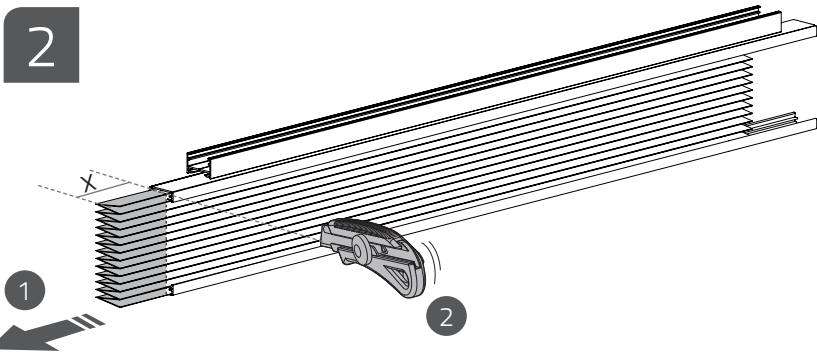

# Plisse gordijn honingraat 25 mm Easy

MN160017\_20160330

0-80 cm: 2 x  
81-140 cm: 3 x  
141-180 cm: 4 x

0-80 cm: 6 x  
81-140 cm: 7 x  
141-180 cm: 8 x

2 x

1

MN160017\_20160330

2

**i**

W

W

W	X max	W min
400	40	320
600	110	380
800	110	580
1000	110	780
1200	110	980
1400	110	1180
1600	110	1380

4

5

3

1