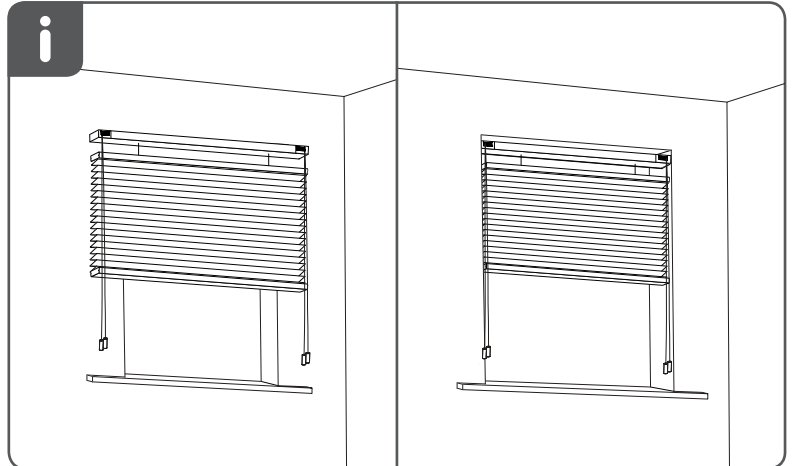

# Plisse gordijn honingraat 25 mm Easy

MN160017\_20160330

0-80 cm: 2 x  
81-140 cm: 3 x  
141-180 cm: 4 x

0-80 cm: 6 x  
81-140 cm: 7 x  
141-180 cm: 8 x

2 x

1

MN160017\_20160330

2

**i**

W

W

W	X max	W min
400	40	320
600	110	380
800	110	580
1000	110	780
1200	110	980
1400	110	1180
1600	110	1380

4

5

3

1